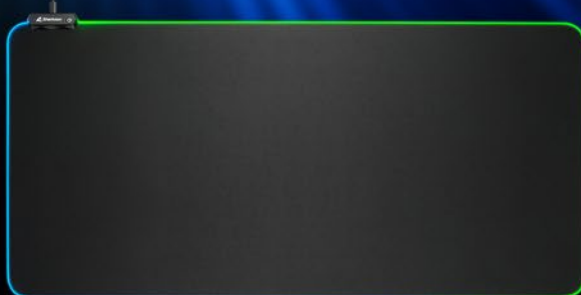

SIZE 800

Dimensiones (L x An x Al):
800 x 300 x 3 mm