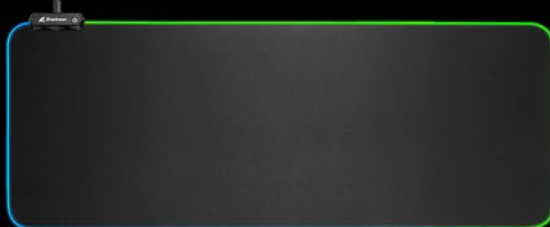

# Mejores prestaciones

La alfombrilla gaming 1337 RGB V2 extiende su popular serie de alfombrillas con otra novedad gaming de alta calidad. La alfombrilla llama la atención con su iluminación RGB que envuelve sus bordes. Ésta se puede regular con efectos impresionantes usando el controlador integrado. La suave superficie textil permite realizar deslizamientos suaves para maniobras sensibles en los ratones, mientras el reverso engomado ofrece una sujeción firme. Al mismo tiempo, la alfombrilla es repelente al agua y resistente, siendo capaz de resistir un uso intenso.

# Hecha para satisfacer todas las demandas

**SIZE 900**

**Dimensiones (L x An x Al):**  
900 x 425 x 3 mm

**SIZE 800**

**Dimensiones (L x An x Al):**  
800 x 300 x 3 mm

**SIZE 360**

**Dimensiones (L x An x Al):**  
360 x 270 x 3 mm

Disponibles en tres tamaños diferentes, la 1337 RGB V2 encajará encima de cualquier tipo de escritorio. Está disponible en las variantes 360, 800 y 900. Con una longitud de 360 milímetros y un ancho de 270 milímetros, el modelo 360 es el ideal para ahorrar espacio, pero al mismo tiempo suficientemente grande para realizar movimientos intensos. Con sus dimensiones de 800 por 300 milímetros, el modelo 800 tiene un área superficial significativamente grande, al tiempo que mantiene un fino grosor. El modelo 900 es una de nuestras alfombrillas más grandes hasta la fecha. Sobre la mesa con sus 900 milímetros de longitud y 425 milímetros de ancho, este modelo proporciona al ratón y al teclado una sujeción firme antideslizante, así como un enorme espacio para realizar amplias maniobras.