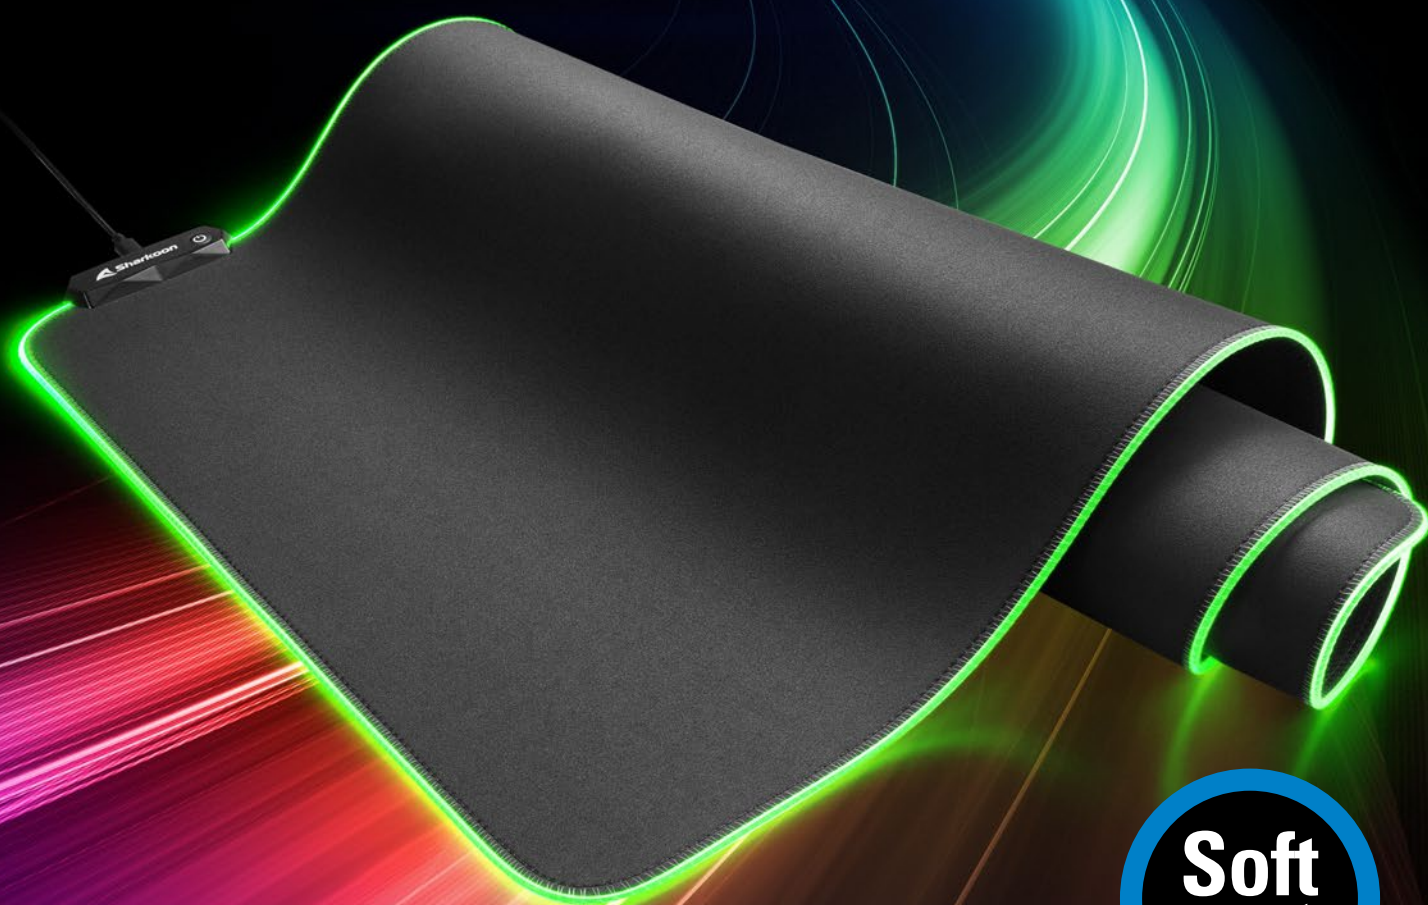

# 1337 RGB

ILLUMINATED GAMING MOUSE MAT

V2

Soft  
mat

## CARACTERÍSTICAS

- Iluminación RGB con varios modos y colores
- Controlador RGB Integrado
- Superficie repelente al agua
- Base de goma antideslizante

RGB  
ILLUMINATION

# Mejores prestaciones

La alfombrilla gaming 1337 RGB V2 extiende su popular serie de alfombrillas con otra novedad gaming de alta calidad. La alfombrilla llama la atención con su iluminación RGB que envuelve sus bordes. Ésta se puede regular con efectos impresionantes usando el controlador integrado. La suave superficie textil permite realizar deslizamientos suaves para maniobras sensibles en los ratones, mientras el reverso engomado ofrece una sujeción firme. Al mismo tiempo, la alfombrilla es repelente al agua y resistente, siendo capaz de resistir un uso intenso.

# Para uso en todas partes

Su gran flexibilidad, el cable desmontable y el controlador fino integrado, hacen de la 1337 RGB V2 una alfombrilla fácil de transportar. Se puede guardar fácilmente en macutos o mochilas, permaneciendo así siempre lista para su uso en cualquier lugar.