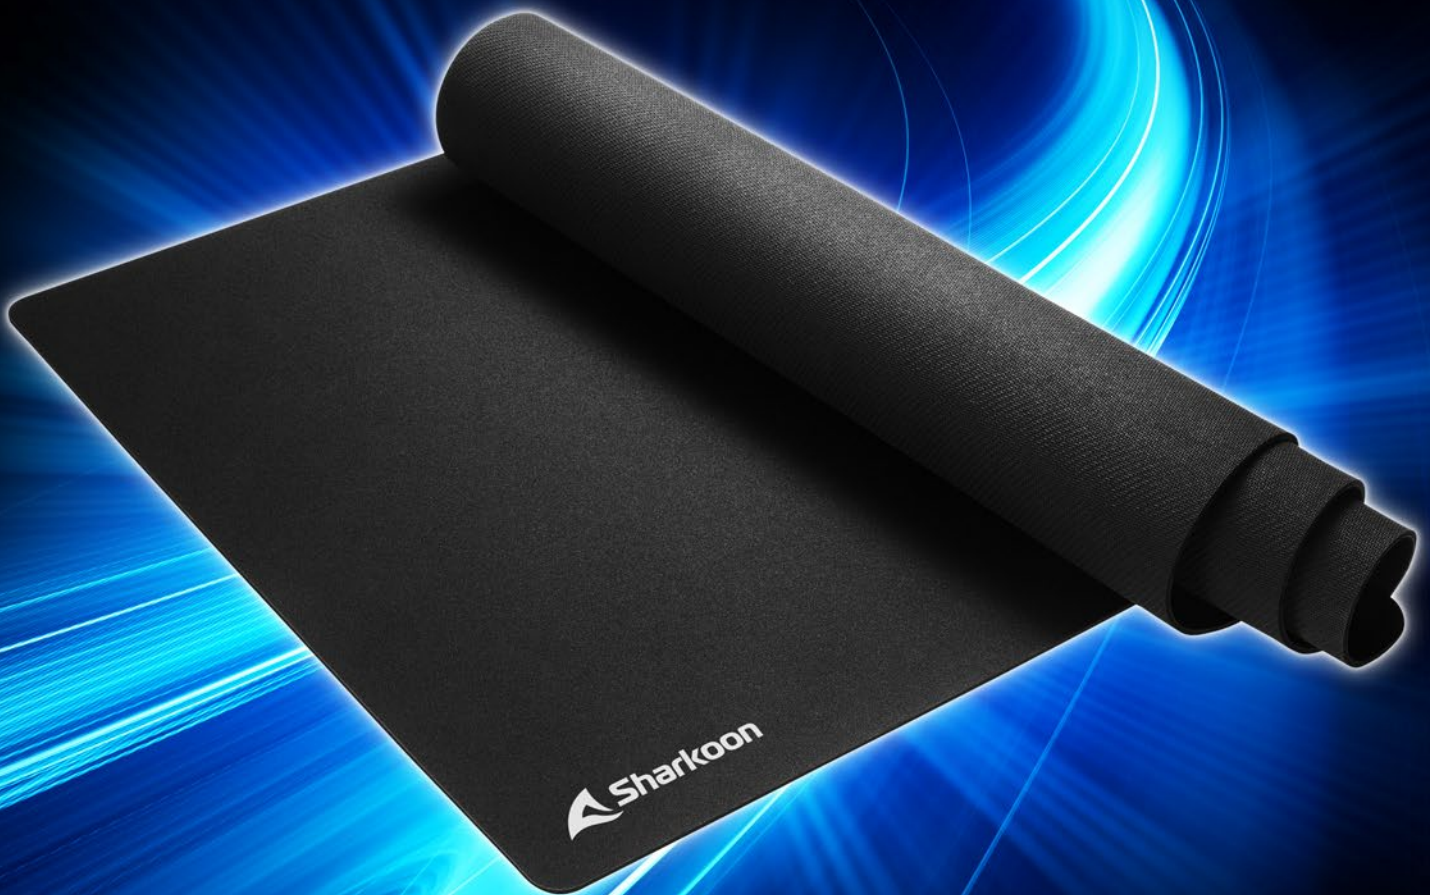

 **Sharkoon**

1337

GAMING MOUSE MAT

V2

CARACTERÍSTICAS

- Superficie repelente al agua
- Corte láser en los bordes
- Base de goma antideslizante

Soft
mat

Mejores Prestaciones

Con las 1337 V2, hemos ido un paso más allá con nuestra alfombrilla más popular. Hemos equipado la superficie textil con un revestimiento repelente al agua y, además, todos los bordes han sido cortados con un láser de precisión para prevenir cualquier deshilachado antiestético alrededor. Al igual que con el resto de alfombrillas gaming de ratón de la serie 1337, las V2 también vienen con el reverso de goma completamente antideslizante y una superficie textil para obtener unas óptimas propiedades deslizantes para todo tipo de sensores.

Una base sólida para todos los propósitos

SIZE BIG

Dimensiones (L x An x Al):
1.200 x 600 x 2,5 mm

SIZE XXL

Dimensiones (L x An x Al):
900 x 400 x 2,4 mm

SIZE XL

Dimensiones (L x An x Al):
444 x 355 x 2,4 mm