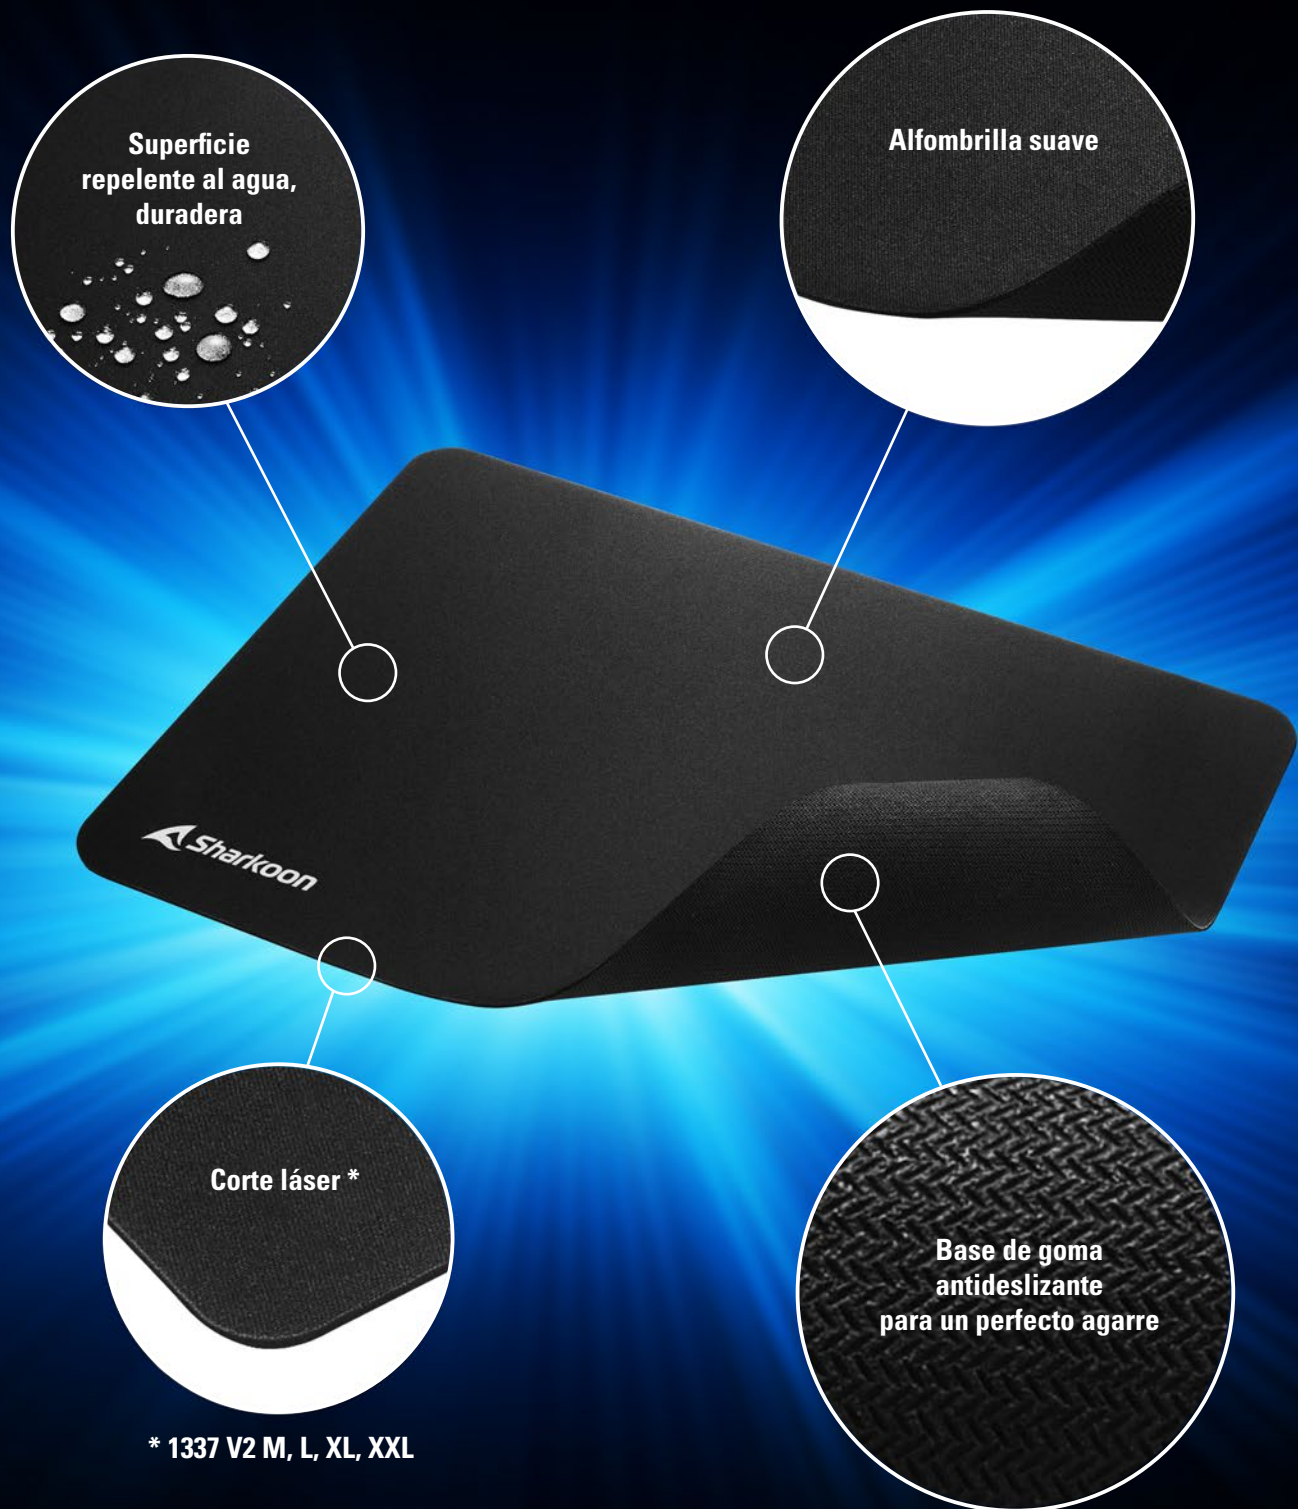

 **Sharkoon**

1337

GAMING MOUSE MAT

V2

CARACTERÍSTICAS

- Superficie repelente al agua
- Corte láser en los bordes
- Base de goma antideslizante

Soft
mat

Mejores Prestaciones

Con las 1337 V2, hemos ido un paso más allá con nuestra alfombrilla más popular. Hemos equipado la superficie textil con un revestimiento repelente al agua y, además, todos los bordes han sido cortados con un láser de precisión para prevenir cualquier deshilachado antiestético alrededor. Al igual que con el resto de alfombrillas gaming de ratón de la serie 1337, las V2 también vienen con el reverso de goma completamente antideslizante y una superficie textil para obtener unas óptimas propiedades deslizantes para todo tipo de sensores.

Una base sólida para todos los propósitos

SIZE BIG

Dimensiones (L x An x Al):
1.200 x 600 x 2,5 mm

SIZE XXL

Dimensiones (L x An x Al):
900 x 400 x 2,4 mm

SIZE XL

Dimensiones (L x An x Al):
444 x 355 x 2,4 mm

Bordes limpios y sin deshilachado

Los bordes de las 1337 V2 M, L, XL y XXL han sido cortados con la mayor precisión posible por medio de láser. Esto evita eficazmente el deshilachado alrededor de las alfombrillas y mantiene su impecable apariencia incluso después de un largo período de uso. Los bordes de la 1337 V2 Big vienen sin embargo cosidos, de modo que incluso la alfombrilla más grande de la serie posee un contorno limpio y ordenado.