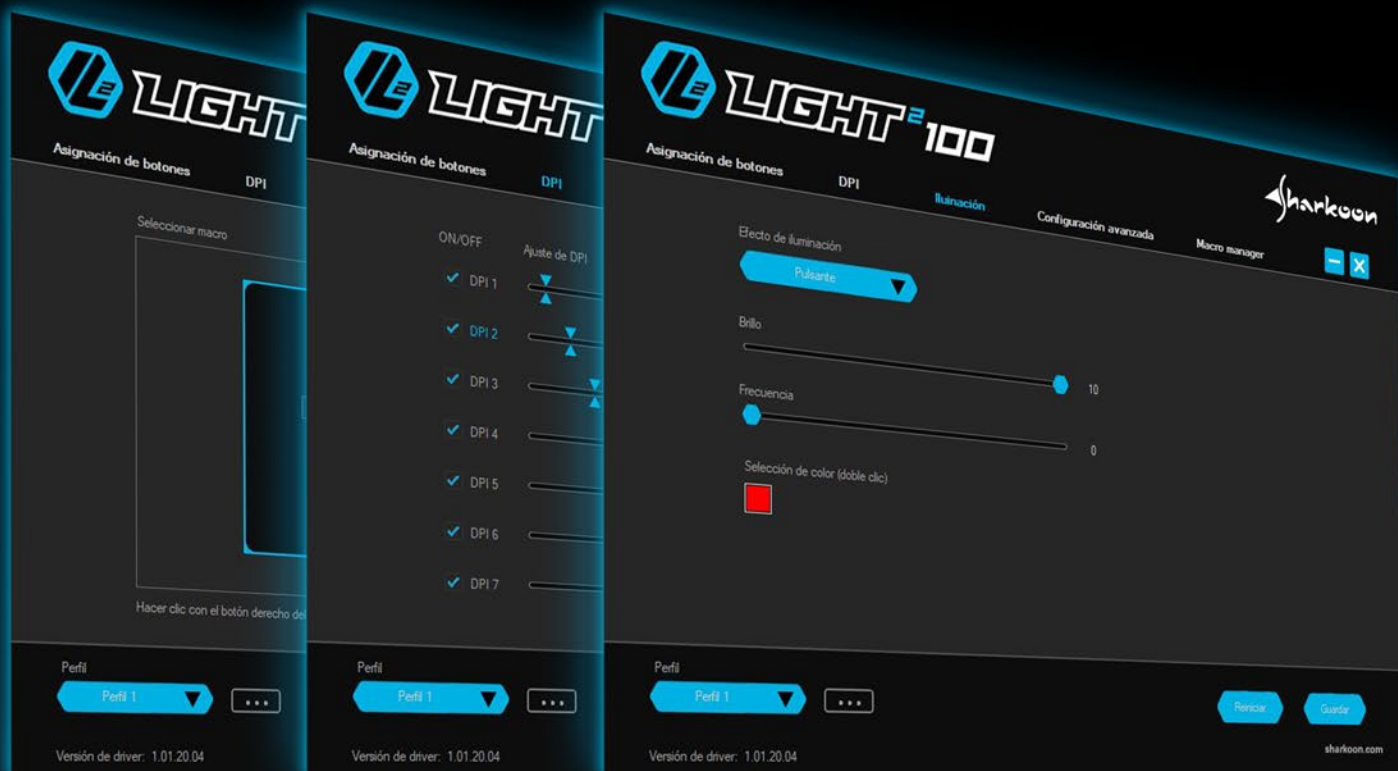

SOFTWARE GAMING DESCARGABLE