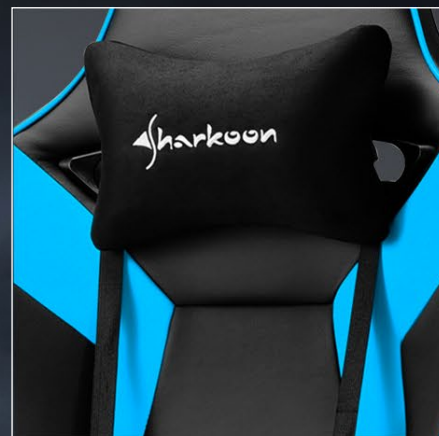

## Asa de ajuste extra grande

El asa de ajuste de gran tamaño permite fijar fácilmente el respaldo en un ángulo desde 90° hasta 160°.

# RESISTENTE Y FÁCIL DE LIMPIAR

El robusto cuero sintético de la ELBRUS 3 tiene un bordado de alta calidad y es extremadamente duradera cuando la mantenemos y tratamos adecuadamente. Se puede limpiar fácilmente con agentes de limpieza comunes y no agresivos. Las cubiertas de tela de los cojines reposacabezas y lumbar proporcionan un confort extra y se pueden lavar a 30°.