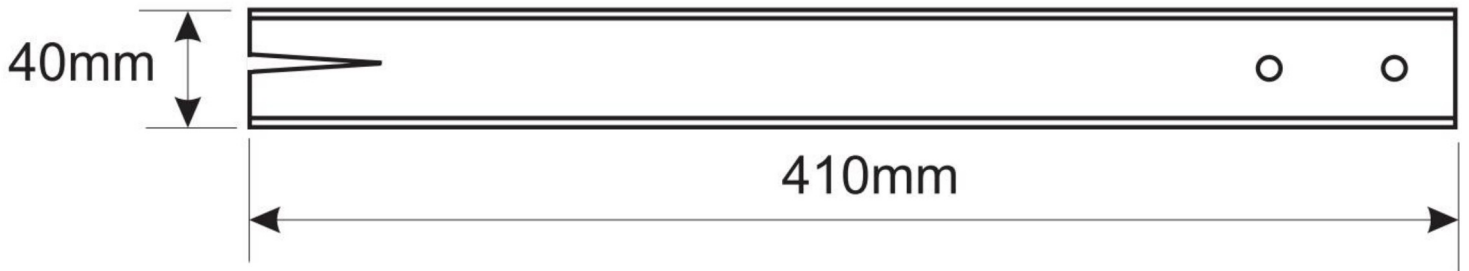

## Soporte de pared para antena de tipo recto

**Soporte de antena para empotrar en muro.**  
Permite sujetar el mástil de la antena TV en paredes y muros.