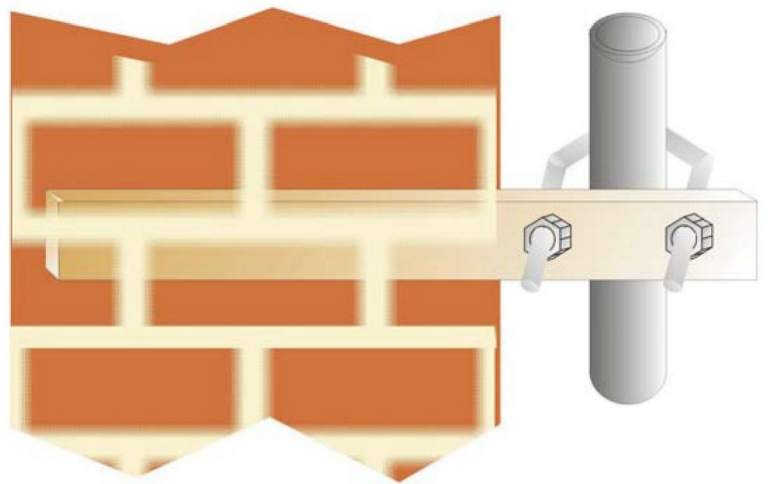

# TT97

## Soporte de pared para antena de tipo recto

**Soporte de antena para empotrar en muro.**  
Permite sujetar el mástil de la antena TV en paredes y muros.