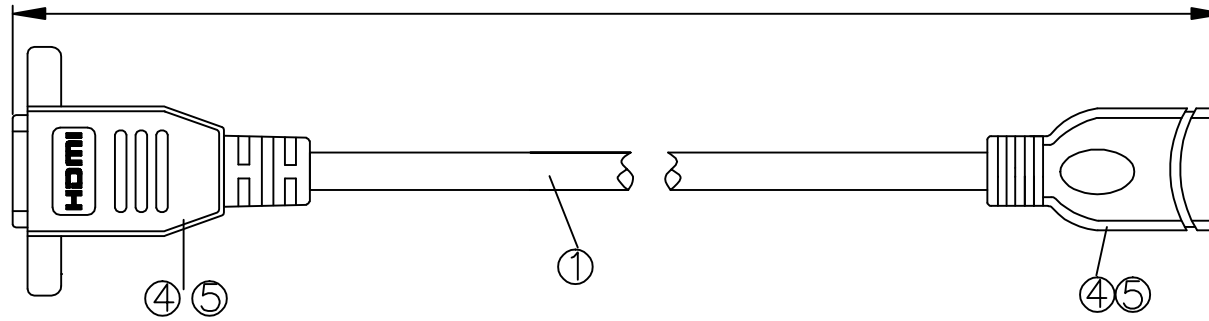

DSE-TZ-001	V1	2021/8/20	王贺
------------	----	-----------	----

HDMI

500±30mm

HDMI

P1

P2

- 1、 : 100%
- 2、 : 10
- : 5
- : 300

4.

5		PVC	45P		
4		LDPE			
3		HDMI			1
2		HDMI			1
1		32AWG(1P+1C+AL)*5+32AWG*4C+ADB, OD:4.5.			1

UB014		2.5:1	
2021. 8. 20			