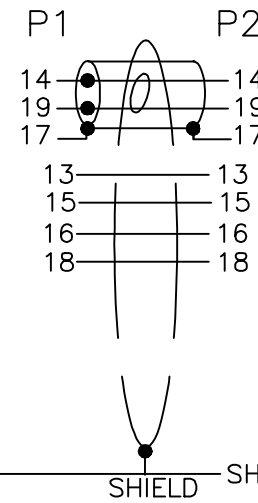

DSE-TZ-001	V1	2021/8/20	王贺
------------	----	-----------	----

HDMI

500±30mm

HDMI

P1

P2

- 1、 : 100%
- 2、 : 10
- : 5
- : 300

4.

5		PVC	45P		
4		LDPE			
3		HDMI			1
2		HDMI			1
1		32AWG(1P+1C+AL)*5+32AWG*4C+ADB, OD:4.5.			1

UB014		2.5:1	
2021. 8. 20			