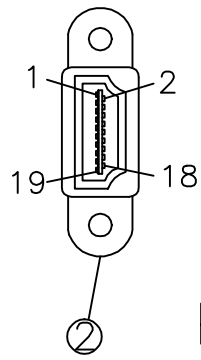

DSE-TZ-001	V1	2021/8/20	王贺
------------	----	-----------	----

HDMI

500±30mm

HDMI

P1

P2

- 1、 : 100%
- 2、 : 10
- : 5
- : 300

4.

5		PVC	45P		
4		LDPE			
3		HDMI			1
2		HDMI			1
1		32AWG(1P+1C+AL)*5+32AWG*4C+ADB, OD:4.5.			1

UB014		2.5:1	
2021. 8. 20			