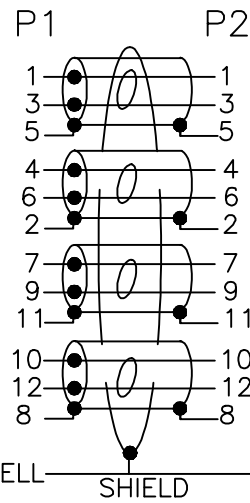

DSE-TZ-001	V1	2021/8/20	王贺
------------	----	-----------	----

HDMI

500±30mm

HDMI

P1

P2

- 1、 : 100%
- 2、 : 10
- : 5
- : 300

4.

5		PVC	45P		
4		LDPE			
3		HDMI			1
2		HDMI			1
1		32AWG(1P+1C+AL)*5+32AWG*4C+ADB, OD:4.5.			1

UB014		2.5:1	
2021. 8. 20			