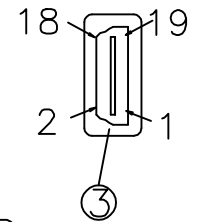

DSE-TZ-001	V1	2021/8/20	王贺
------------	----	-----------	----

HDMI

500±30mm

HDMI

P1

P2

- 1、 : 100%
- 2、 : 10
- : 5
- : 300

4.

5		PVC	45P		
4		LDPE			
3		HDMI			1
2		HDMI			1
1		32AWG(1P+1C+AL)*5+32AWG*4C+ADB, OD:4.5.			1

UB014		2.5:1	
2021. 8. 20			