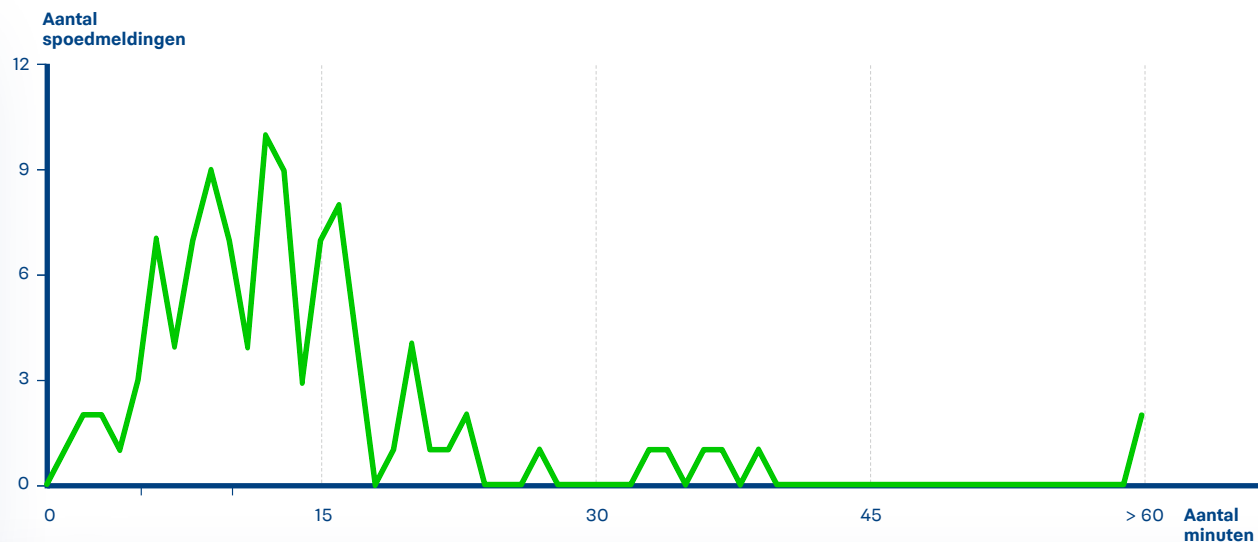

Beek

Reactietijden politie op spoedmeldingen

In 2016 kwamen bij de politie 262 spoedmeldingen binnen in de gemeente Beek.

In 77,1% van de meldingen was de politie binnen 15 minuten aanwezig.

Beesel

Reactietijden politie op spoedmeldingen

In 2016 kwamen bij de politie 113 spoedmeldingen binnen in de gemeente Beesel.
In 65,7% van de meldingen was de politie binnen 15 minuten aanwezig.

Bergen (L)

Reactietijden politie op spoedmeldingen

In 2016 kwamen bij de politie 105 spoedmeldingen binnen in de gemeente Bergen (L).
In 74,8% van de meldingen was de politie binnen 15 minuten aanwezig.

Brunssum

Reactietijden politie op spoedmeldingen

In 2016 kwamen bij de politie 378 spoedmeldingen binnen in de gemeente Brunssum.
In 81,8% van de meldingen was de politie binnen 15 minuten aanwezig.

Echt-Susteren