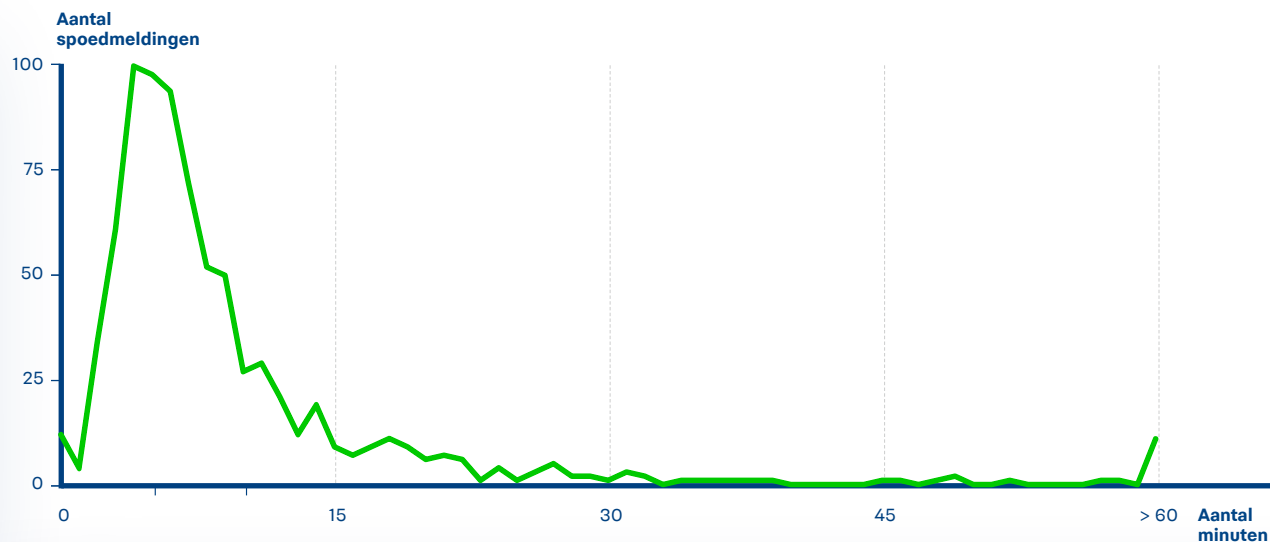

In 2016 kwamen bij de politie 352 spoedmeldingen binnen in de gemeente Peel en Maas. In 86,2% van de meldingen was de politie binnen 15 minuten aanwezig.

Roerdalen

Reactietijden politie op spoedmeldingen

In 2016 kwamen bij de politie 192 spoedmeldingen binnen in de gemeente Roerdalen.
In 66,7% van de meldingen was de politie binnen 15 minuten aanwezig.

Roermond

Reactietijden politie op spoedmeldingen

In 2016 kwamen bij de politie **838** spoedmeldingen binnen in de gemeente Roermond.
In **85,8%** van de meldingen was de politie binnen 15 minuten aanwezig.