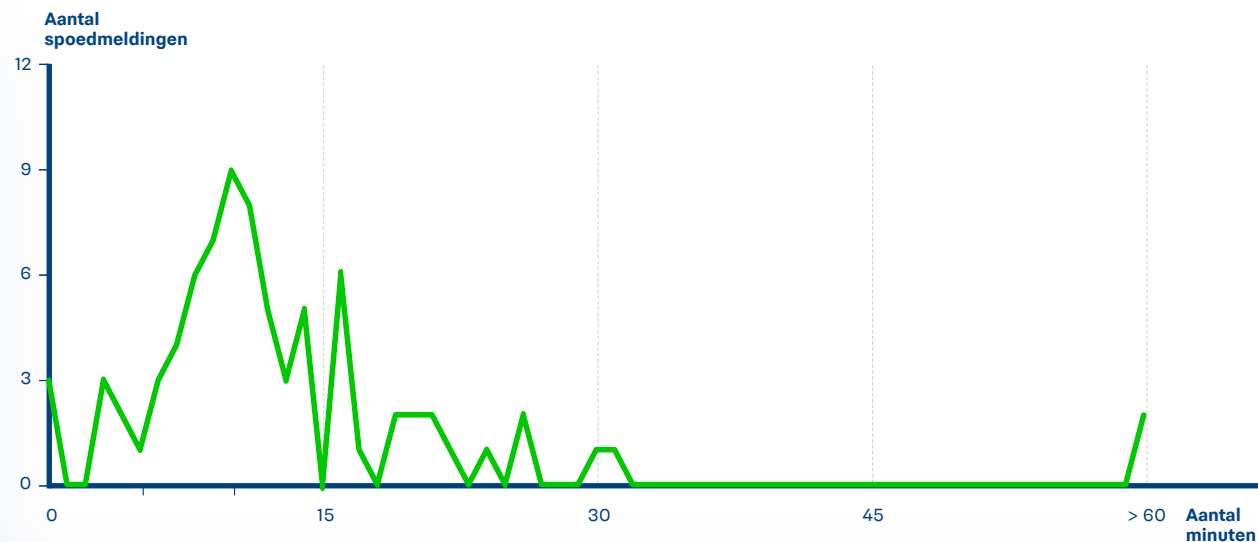

Voerendaal

Reactietijden politie op spoedmeldingen

In 2016 kwamen bij de politie 90 spoedmeldingen binnen in de gemeente Voerendaal.
In 73,8% van de meldingen was de politie binnen 15 minuten aanwezig.