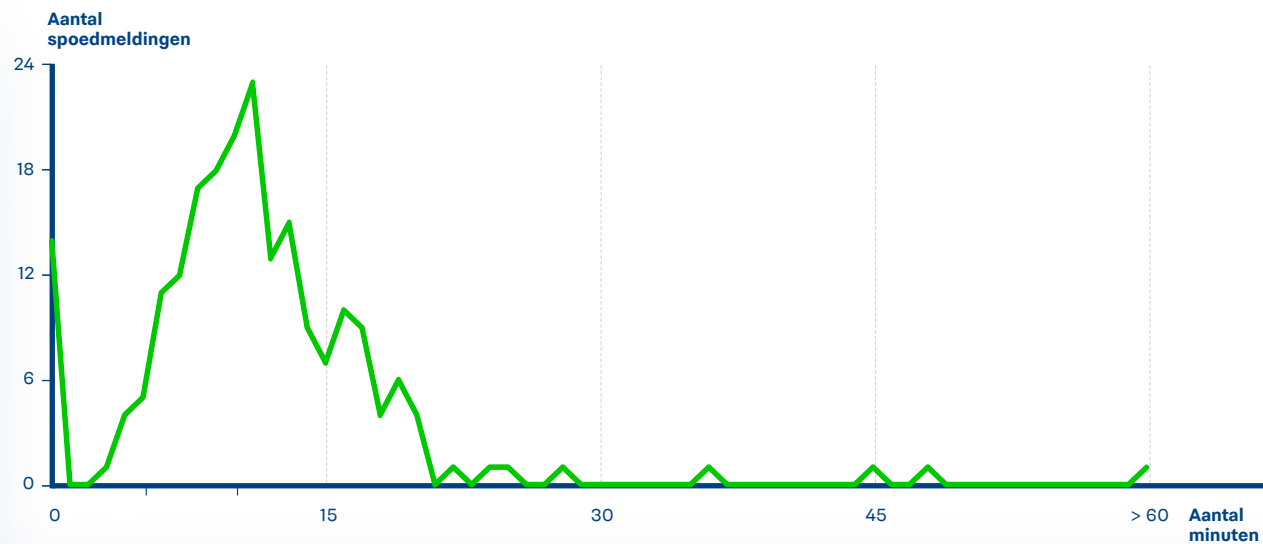

Eenheid Limburg

Reactietijden politie
spoedmeldingen

« waakzaam en dienstbaar »

Eenheid Limburg

Beek	Maastricht	Valkenburg aan de Geul
Beesel	Meerssen	Venlo
Bergen (L)	Mook en Middelaar	Venray
Brunssum	Nederweert	Voerendaal
Echt-Susteren	Nuth	Weert
Eijsden-Margraten	Onderbanken	
Gennep	Peel en Maas	
Gulpen-Wittern	Roerdalen	
Heerlen	Roermond	
Horst aan de Maas	Schinnen	
Kerkrade	Simpelveld	
Landgraaf	Sittard-Geleen	
Leudal	Stein	
Maasgouw	Vaals	

Beek

Reactietijden politie op spoedmeldingen

In 2016 kwamen bij de politie 262 spoedmeldingen binnen in de gemeente Beek.

In 77,1% van de meldingen was de politie binnen 15 minuten aanwezig.

Beesel

Reactietijden politie op spoedmeldingen