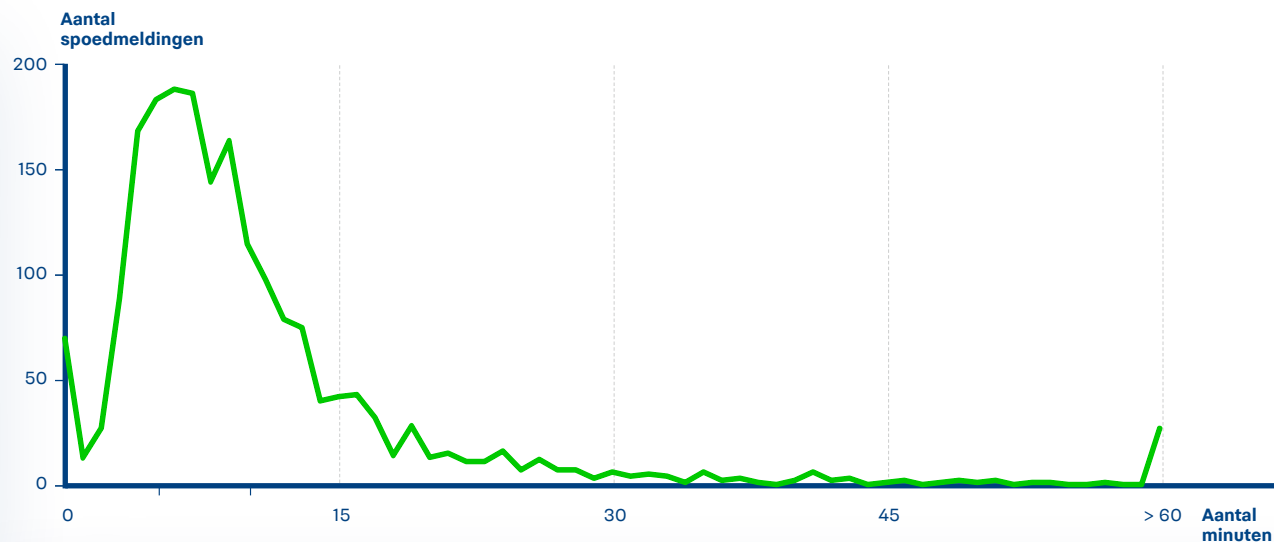

Maastricht

Reactietijden politie op spoedmeldingen

In 2016 kwamen bij de politie **2.336** spoedmeldingen binnen in de gemeente Maastricht.
In **82,7%** van de meldingen was de politie binnen 15 minuten aanwezig.