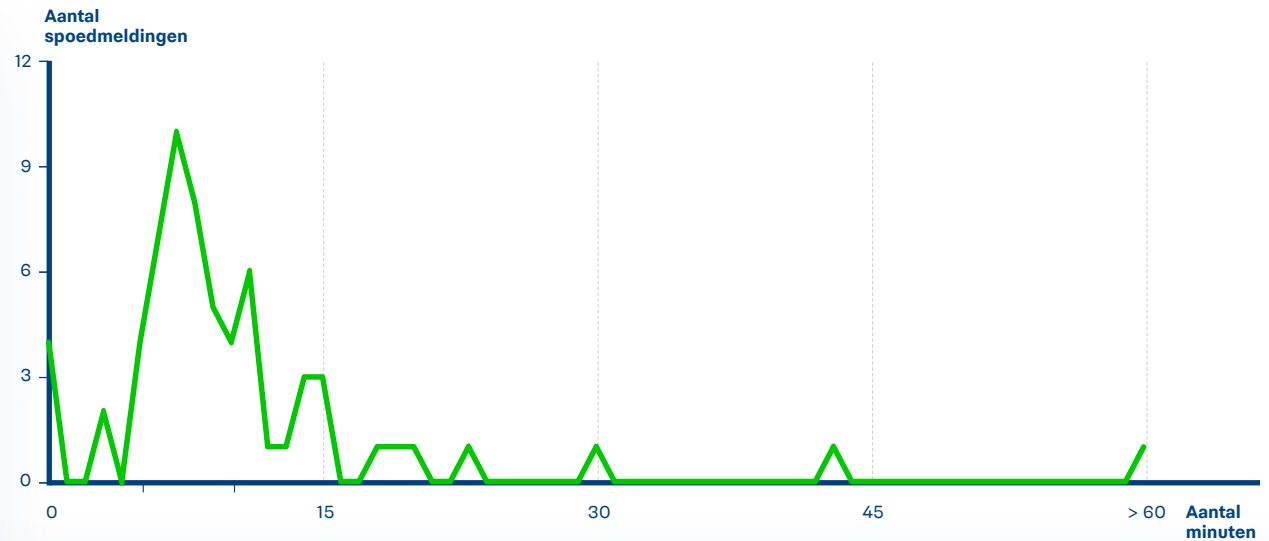

Nuth

Reactietijden politie op spoedmeldingen

In 2016 kwamen bij de politie 171 spoedmeldingen binnen in de gemeente Nuth.

In 75,0% van de meldingen was de politie binnen 15 minuten aanwezig.

Onderbanken

Reactietijden politie op spoedmeldingen