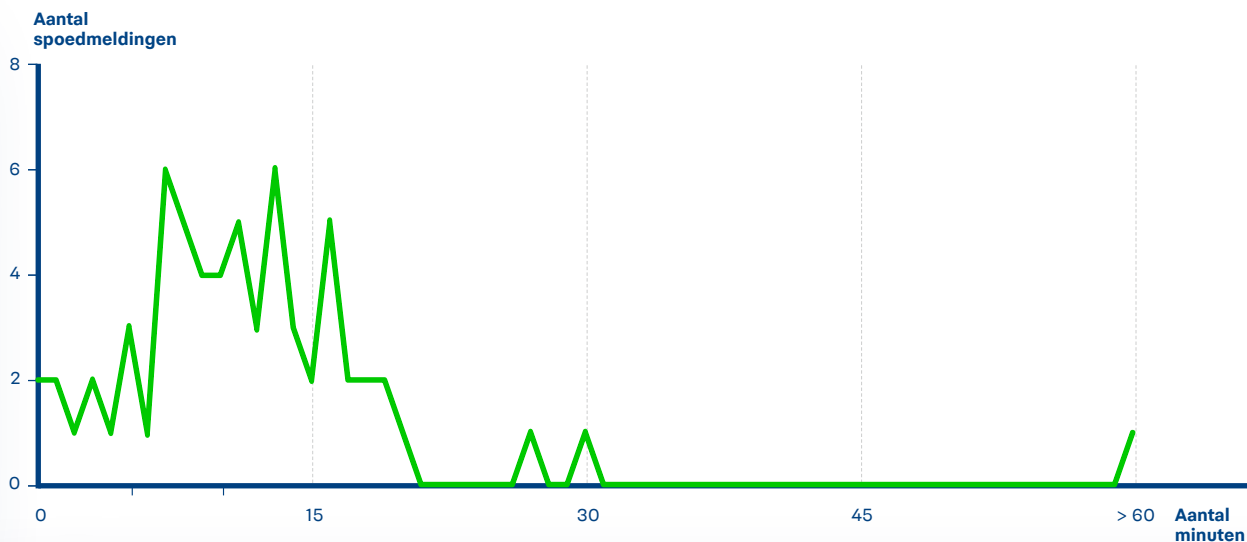

Mook en Middelaar

Reactietijden politie op spoedmeldingen

In 2016 kwamen bij de politie 75 spoedmeldingen binnen in de gemeente Mook en Middelaar. In 74,6% van de meldingen was de politie binnen 15 minuten aanwezig.