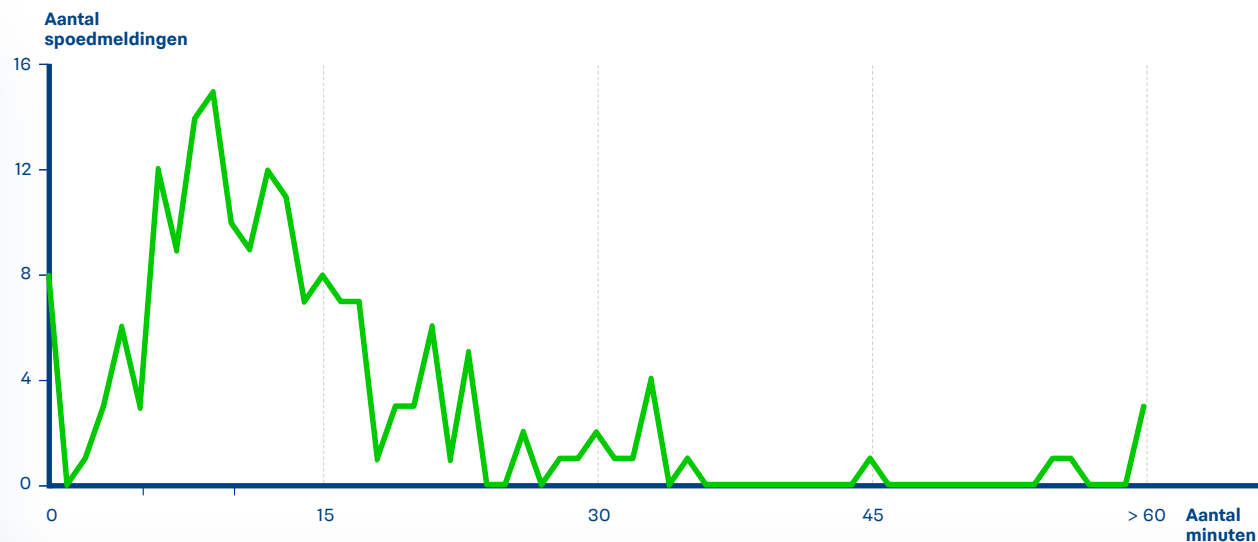

Roerdalen

Reactietijden politie op spoedmeldingen

In 2016 kwamen bij de politie 192 spoedmeldingen binnen in de gemeente Roerdalen.
In 66,7% van de meldingen was de politie binnen 15 minuten aanwezig.