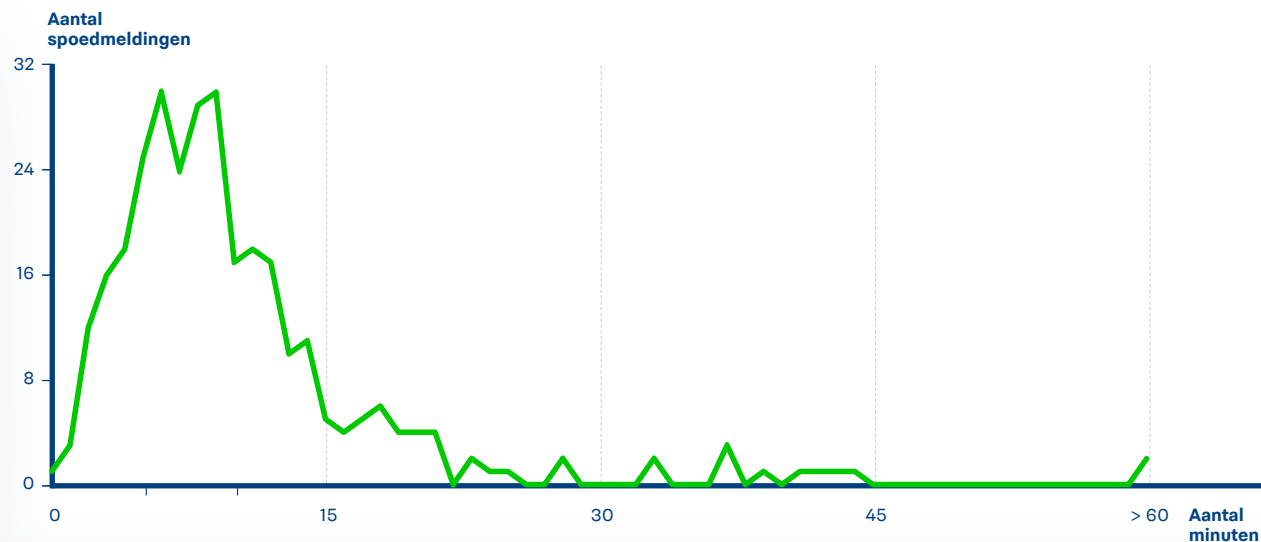

Horst aan de Maas

Reactietijden politie op spoedmeldingen

In 2016 kwamen bij de politie 330 spoedmeldingen binnen in de gemeente Horst aan de Maas.

In 83,7% van de meldingen was de politie binnen 15 minuten aanwezig.