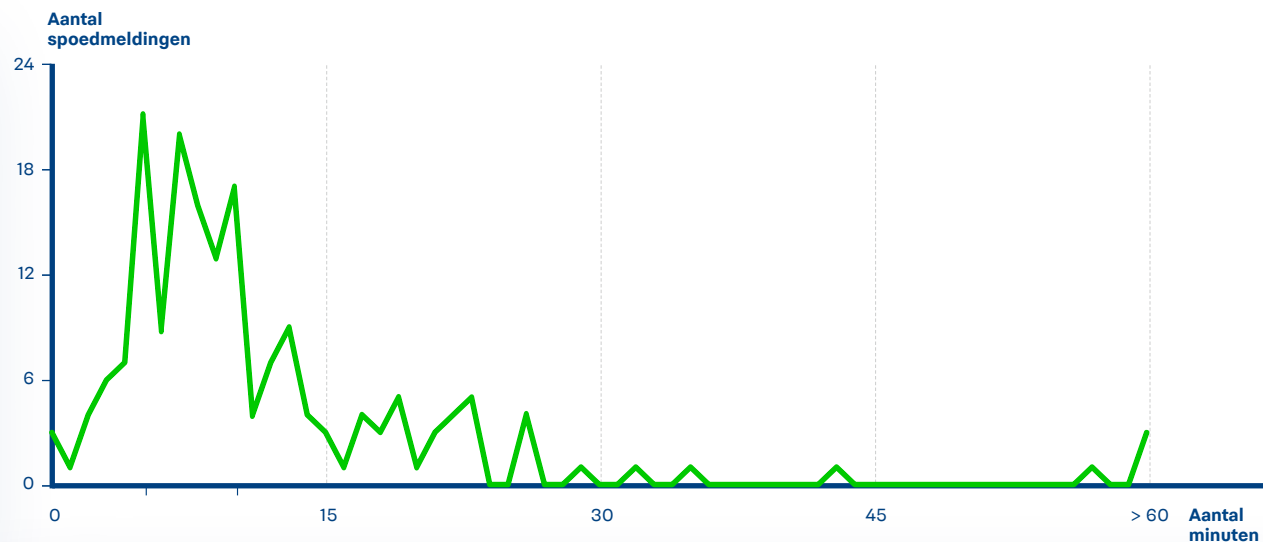

Brunssum

Reactietijden politie op spoedmeldingen

In 2016 kwamen bij de politie 378 spoedmeldingen binnen in de gemeente Brunssum.
In 81,8% van de meldingen was de politie binnen 15 minuten aanwezig.

Echt-Susteren

Reactietijden politie op spoedmeldingen

In 2016 kwamen bij de politie 431 spoedmeldingen binnen in de gemeente Echt-Susteren. In 87,1% van de meldingen was de politie binnen 15 minuten aanwezig.

Eijsden-Margraten

Reactietijden politie op spoedmeldingen

In 2016 kwamen bij de politie 233 spoedmeldingen binnen in de gemeente Eijsden-Margraten.

In 67,0% van de meldingen was de politie binnen 15 minuten aanwezig.

Gennep