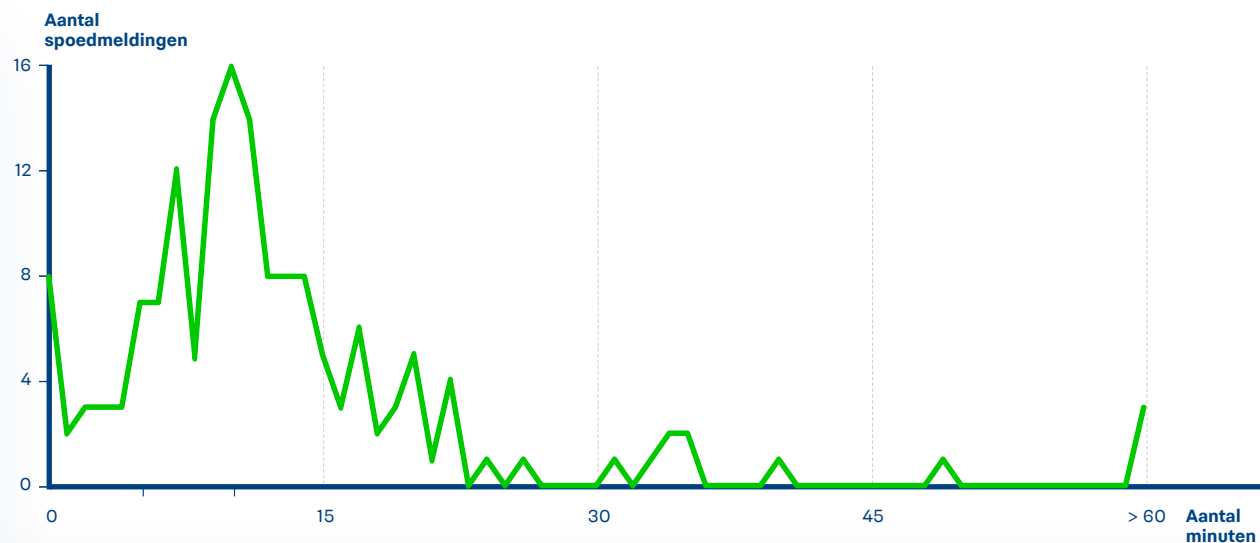

Maastricht

Reactietijden politie op spoedmeldingen

In 2016 kwamen bij de politie **2.336** spoedmeldingen binnen in de gemeente Maastricht.
In **82,7%** van de meldingen was de politie binnen 15 minuten aanwezig.

Meerssen

Reactietijden politie op spoedmeldingen

In 2016 kwamen bij de politie **184** spoedmeldingen binnen in de gemeente Meerssen.
In **73,8%** van de meldingen was de politie binnen 15 minuten aanwezig.