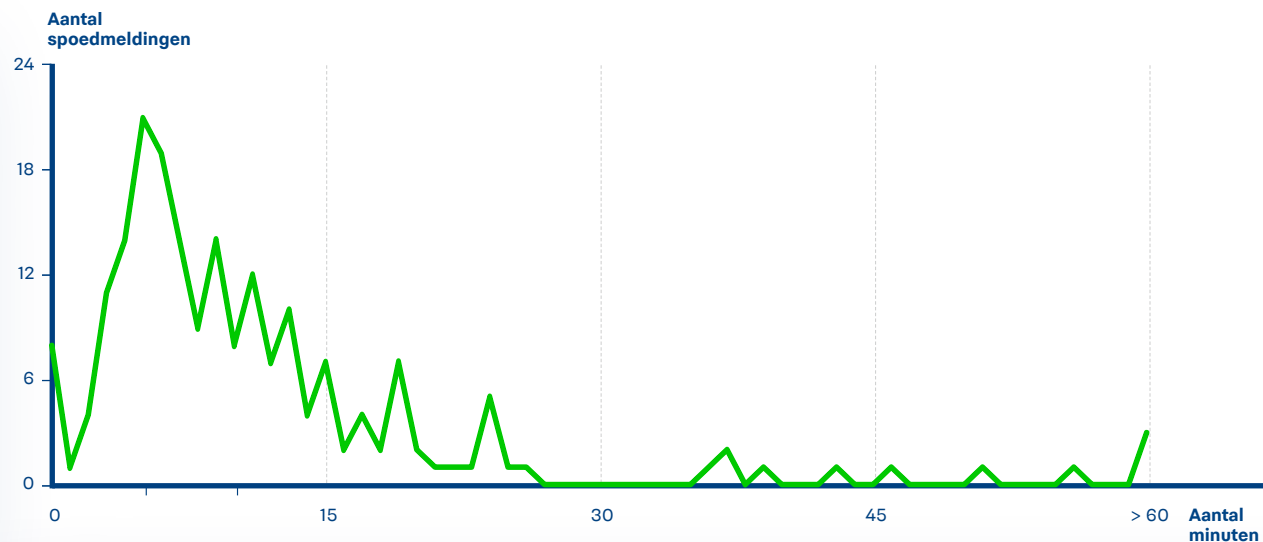

Valkenburg aan de Geul

Reactietijden politie op spoedmeldingen

In 2016 kwamen bij de politie 226 spoedmeldingen binnen in de gemeente Valkenburg aan de Geul.

In 77,6% van de meldingen was de politie binnen 15 minuten aanwezig.