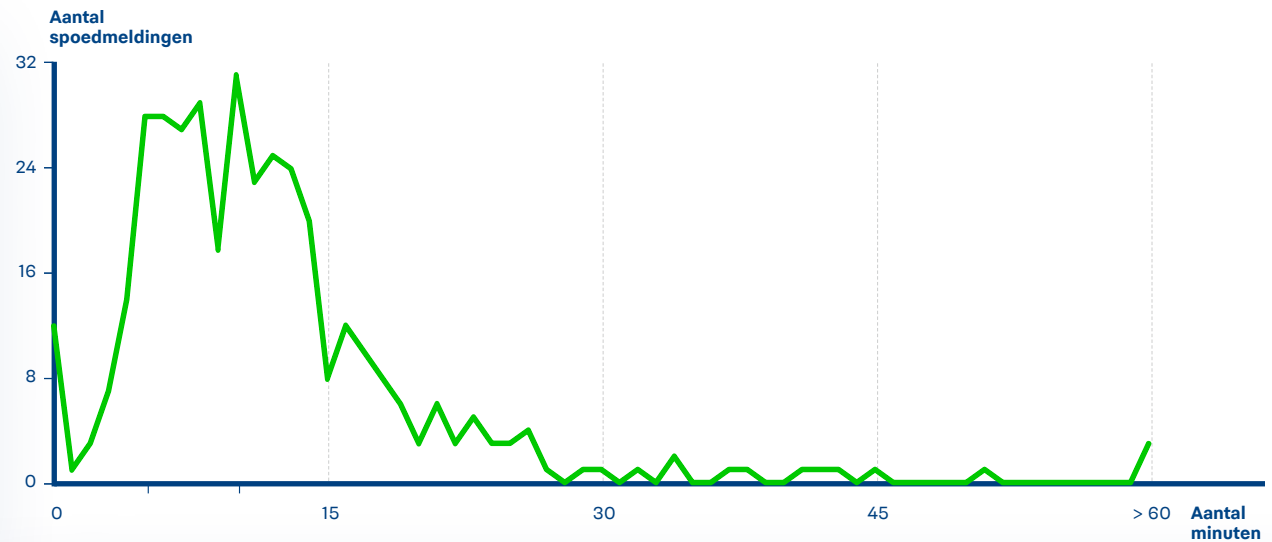

In 2016 kwamen bij de politie 330 spoedmeldingen binnen in de gemeente Horst aan de Maas.

In 83,7% van de meldingen was de politie binnen 15 minuten aanwezig.

Kerkrade

Reactietijden politie op spoedmeldingen

In 2016 kwamen bij de politie **800** spoedmeldingen binnen in de gemeente Kerkrade.
In **79,8%** van de meldingen was de politie binnen 15 minuten aanwezig.

Landgraaf

Reactietijden politie op spoedmeldingen