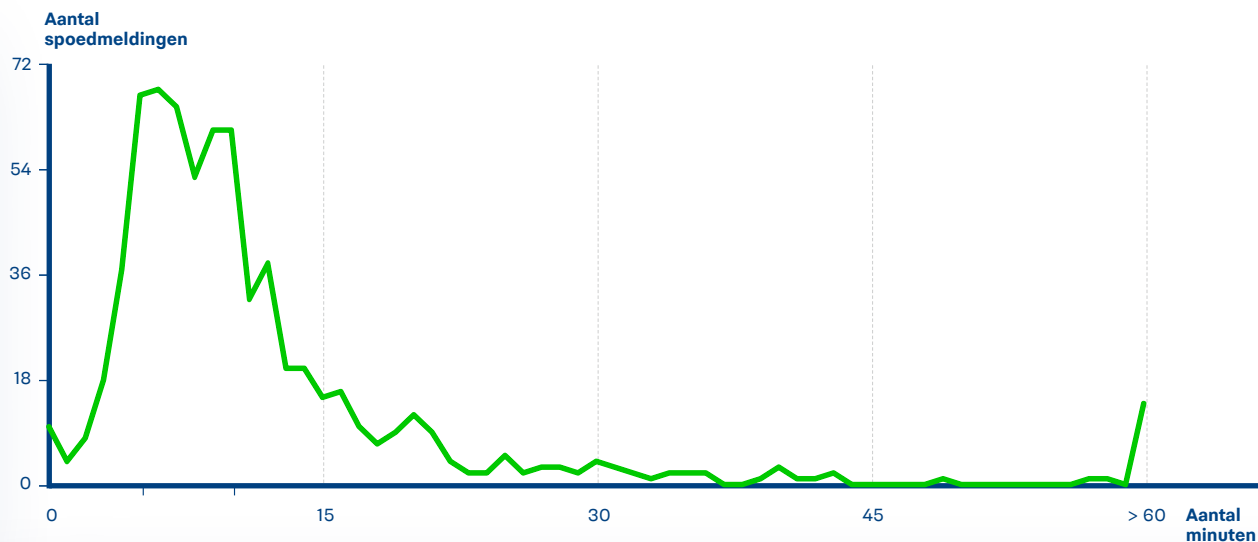

Kerkrade

Reactietijden politie op spoedmeldingen

In 2016 kwamen bij de politie **800** spoedmeldingen binnen in de gemeente Kerkrade.
In **79,8%** van de meldingen was de politie binnen 15 minuten aanwezig.