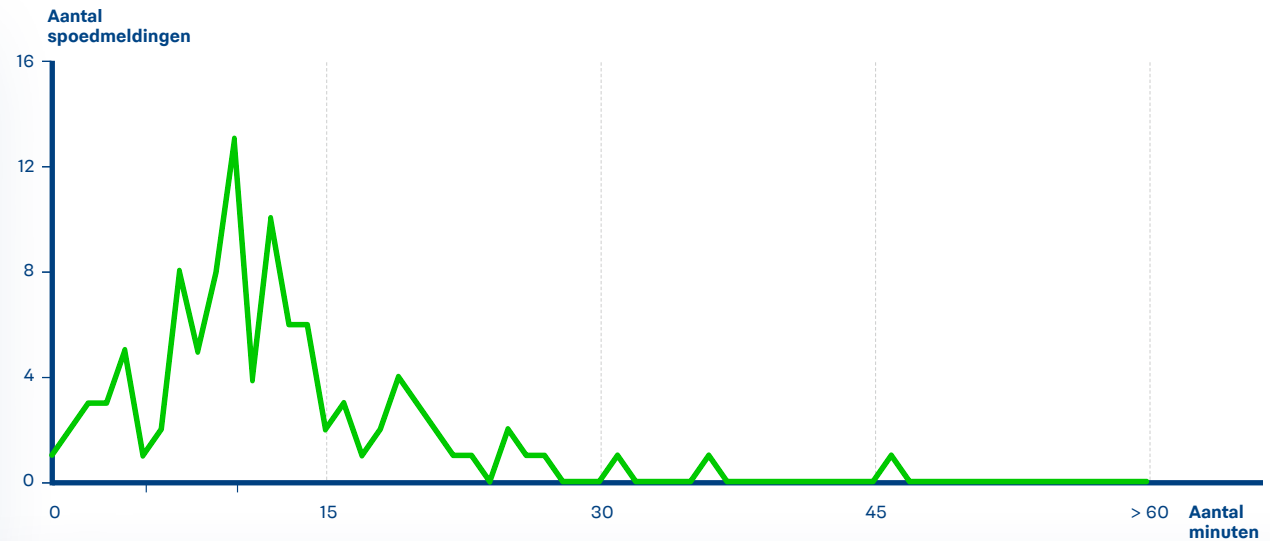

Beek

Reactietijden politie op spoedmeldingen

In 2016 kwamen bij de politie 262 spoedmeldingen binnen in de gemeente Beek.

In 77,1% van de meldingen was de politie binnen 15 minuten aanwezig.

Beesel

Reactietijden politie op spoedmeldingen

In 2016 kwamen bij de politie 113 spoedmeldingen binnen in de gemeente Beesel.
In 65,7% van de meldingen was de politie binnen 15 minuten aanwezig.

Bergen (L)

Reactietijden politie op spoedmeldingen

In 2016 kwamen bij de politie 105 spoedmeldingen binnen in de gemeente Bergen (L).
In 74,8% van de meldingen was de politie binnen 15 minuten aanwezig.

Brunssum

Reactietijden politie op spoedmeldingen

In 2016 kwamen bij de politie 378 spoedmeldingen binnen in de gemeente Brunssum.
In 81,8% van de meldingen was de politie binnen 15 minuten aanwezig.

Echt-Susteren