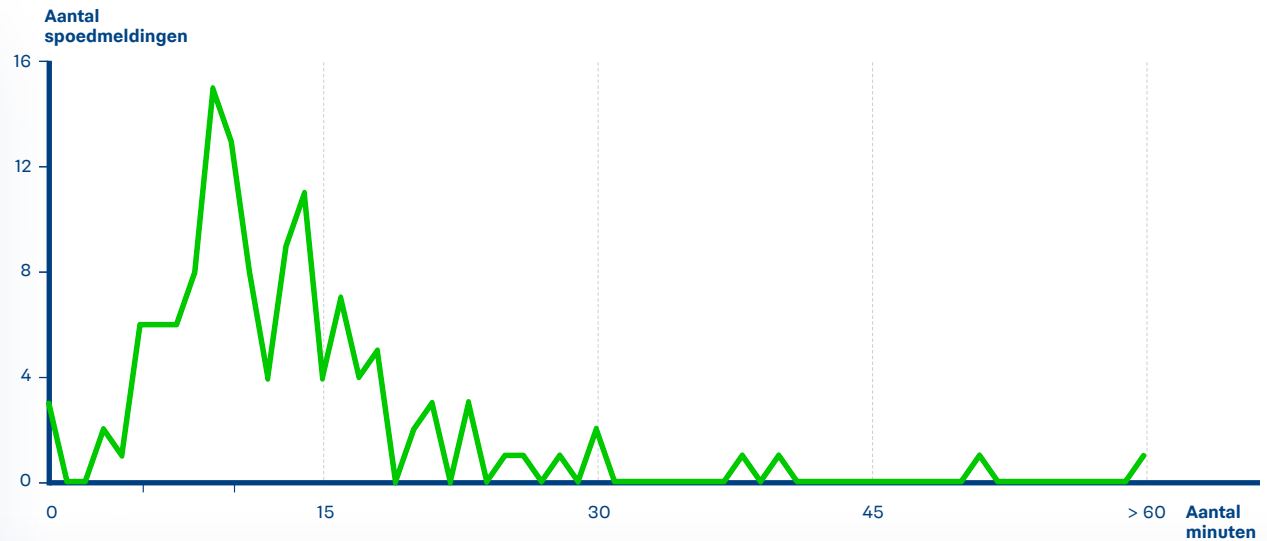

Reactietijden politie op spoedmeldingen

In 2016 kwamen bij de politie 431 spoedmeldingen binnen in de gemeente Echt-Susteren. In 87,1% van de meldingen was de politie binnen 15 minuten aanwezig.

Eijsden-Margraten

Reactietijden politie op spoedmeldingen

In 2016 kwamen bij de politie 233 spoedmeldingen binnen in de gemeente Eijsden-Margraten.

In 67,0% van de meldingen was de politie binnen 15 minuten aanwezig.

Gennep

Reactietijden politie op spoedmeldingen

In 2016 kwamen bij de politie 196 spoedmeldingen binnen in de gemeente Gennep.

In 77,5% van de meldingen was de politie binnen 15 minuten aanwezig.

Gulpen-Wittem

Reactietijden politie op spoedmeldingen