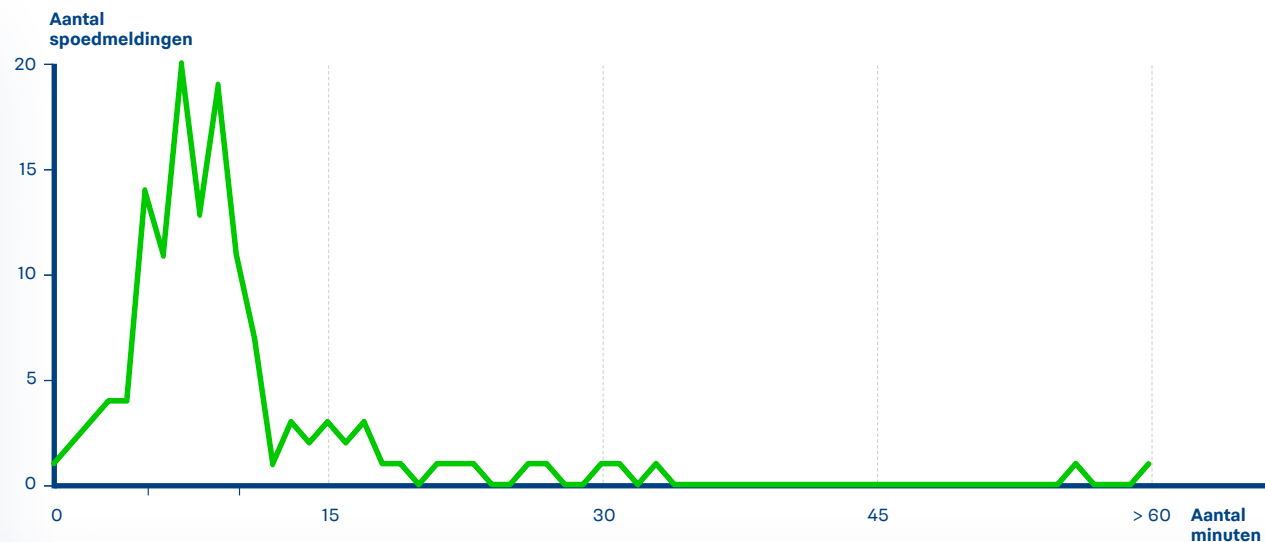

Nederweert

Reactietijden politie op spoedmeldingen

In 2016 kwamen bij de politie **141** spoedmeldingen binnen in de gemeente Nederweert.
In **85,3%** van de meldingen was de politie binnen 15 minuten aanwezig.