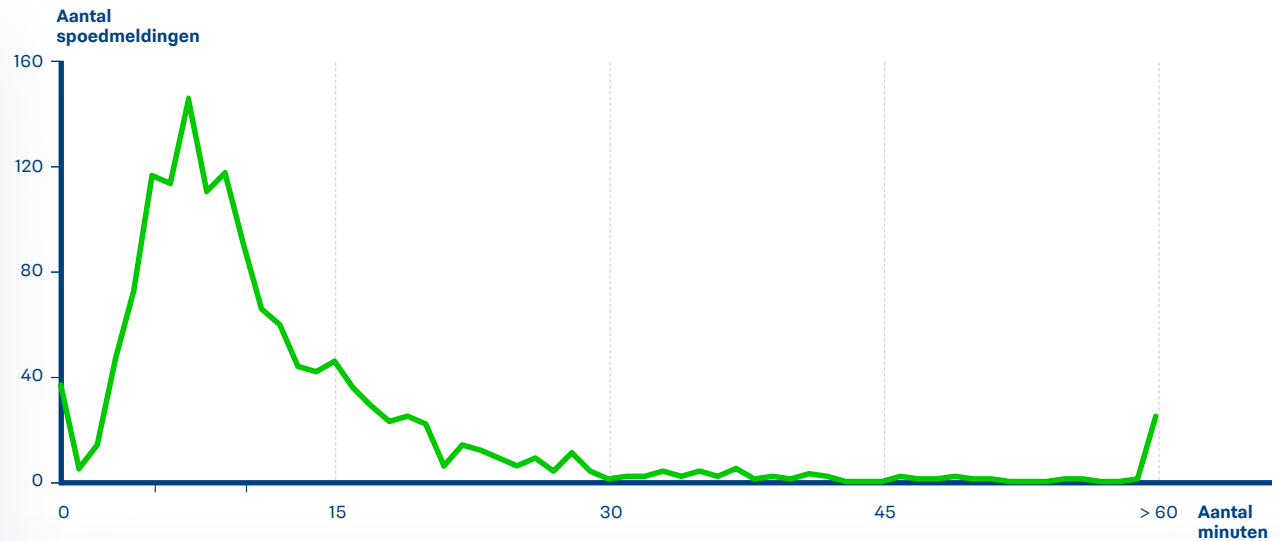

In 2016 kwamen bij de politie 192 spoedmeldingen binnen in de gemeente Roerdalen.
In 66,7% van de meldingen was de politie binnen 15 minuten aanwezig.

Roermond

Reactietijden politie op spoedmeldingen

In 2016 kwamen bij de politie **838** spoedmeldingen binnen in de gemeente Roermond.
In **85,8%** van de meldingen was de politie binnen 15 minuten aanwezig.

Schinnen

Reactietijden politie op spoedmeldingen

In 2016 kwamen bij de politie 126 spoedmeldingen binnen in de gemeente Schinnen.
In 70,3% van de meldingen was de politie binnen 15 minuten aanwezig.

Simpelveld

Reactietijden politie op spoedmeldingen

In 2016 kwamen bij de politie **83** spoedmeldingen binnen in de gemeente Simpelveld.

In **60,0%** van de meldingen was de politie binnen 15 minuten aanwezig.

Sittard-Geleen