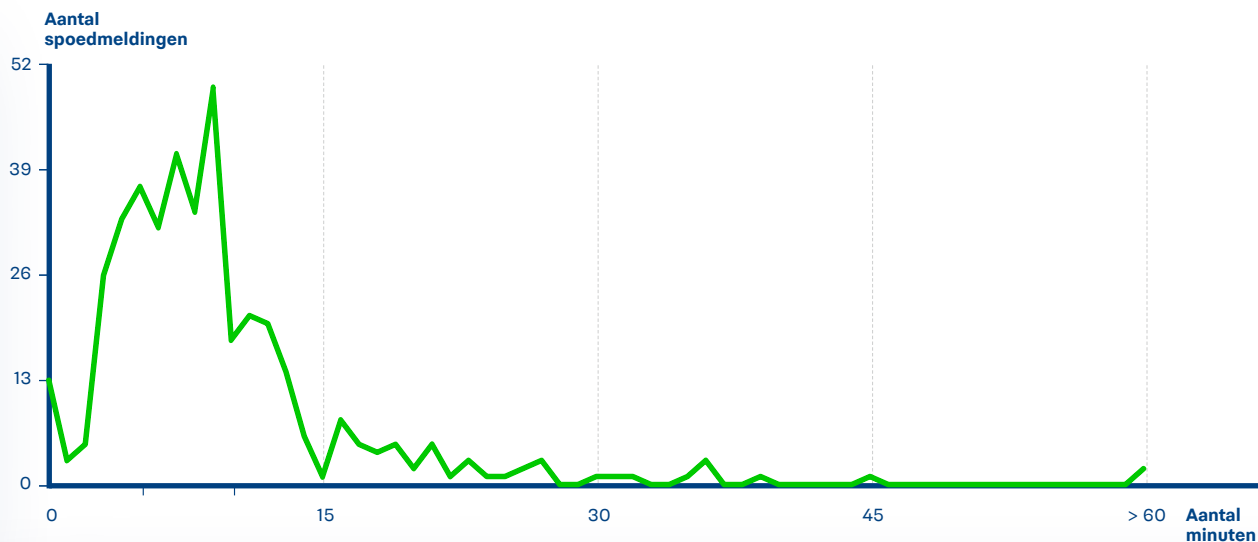

Brunssum

Reactietijden politie op spoedmeldingen

In 2016 kwamen bij de politie 378 spoedmeldingen binnen in de gemeente Brunssum.
In 81,8% van de meldingen was de politie binnen 15 minuten aanwezig.

Echt-Susteren

Reactietijden politie op spoedmeldingen

In 2016 kwamen bij de politie 431 spoedmeldingen binnen in de gemeente Echt-Susteren. In 87,1% van de meldingen was de politie binnen 15 minuten aanwezig.

Eijsden-Margraten