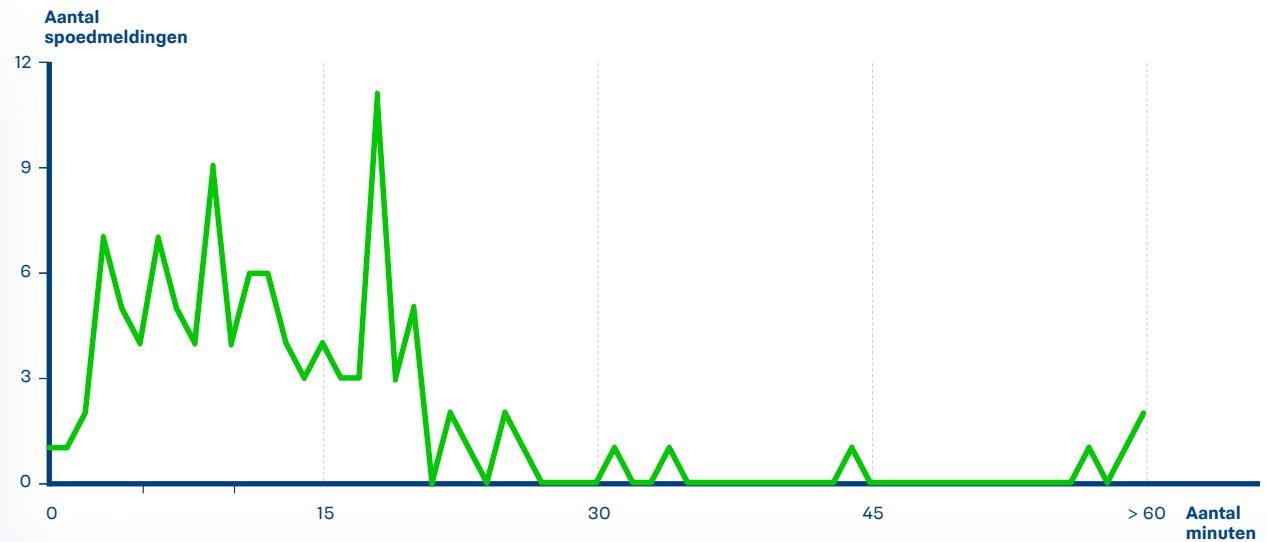

Stein

Reactietijden politie op spoedmeldingen

In 2016 kwamen bij de politie 229 spoedmeldingen binnen in de gemeente Stein.

In 71,4% van de meldingen was de politie binnen 15 minuten aanwezig.

Vaals

Reactietijden politie op spoedmeldingen