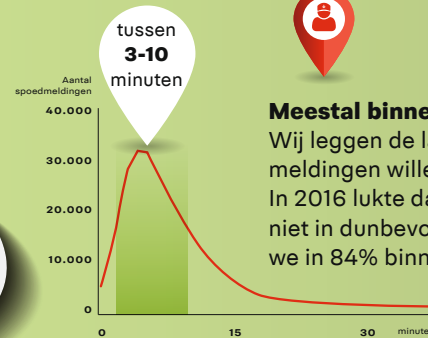

Spoedmeldingen

De politie is dag en nacht bereikbaar voor de veiligheid van Nederland en doet er in noodsituaties alles aan om zo snel mogelijk bij u te zijn.

347.603

spoedmeldingen voor de politie in 2016

952 meldingen per dag
40 meldingen per uur

<15

minuten

Meestal binnen 3 tot 10 minuten aanwezig

Wij leggen de lat hoog: in 90% van alle spoedmeldingen willen we binnen 15 minuten bij u zijn. In 2016 lukte dat meestal wel in de steden, maar niet in dunbevolkte gebieden. Gemiddeld waren we in 84% binnen 15 minuten bij u.

Hoe snel we zijn?

- ★ Bij een spoedmelding laten we alles uit onze handen vallen. We komen direct.
- ★ In een gebied waar veel mensen wonen, is meer politie. Daar zijn we vaak sneller bij u.
- ★ Hoe snel we zijn hangt ook van andere dingen af. Bijvoorbeeld: hoe ver zijn we bij u vandaan, zijn er nog andere spoedmeldingen en de verkeersdrukke.