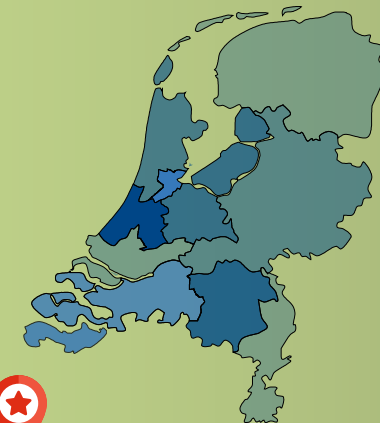

Reactietijden in uw buurt

Hoeveel spoedmeldingen zijn er in uw buurt en hoe snel zijn wij aanwezig? In dit document vindt u de reactietijden in uw gemeente.

Wanneer belt u 112?

- ★ bij levensbedreigende situaties
- ★ bij situaties met direct gevaar
- ★ bij verdachte situaties: u ziet bijvoorbeeld iemand inbreken