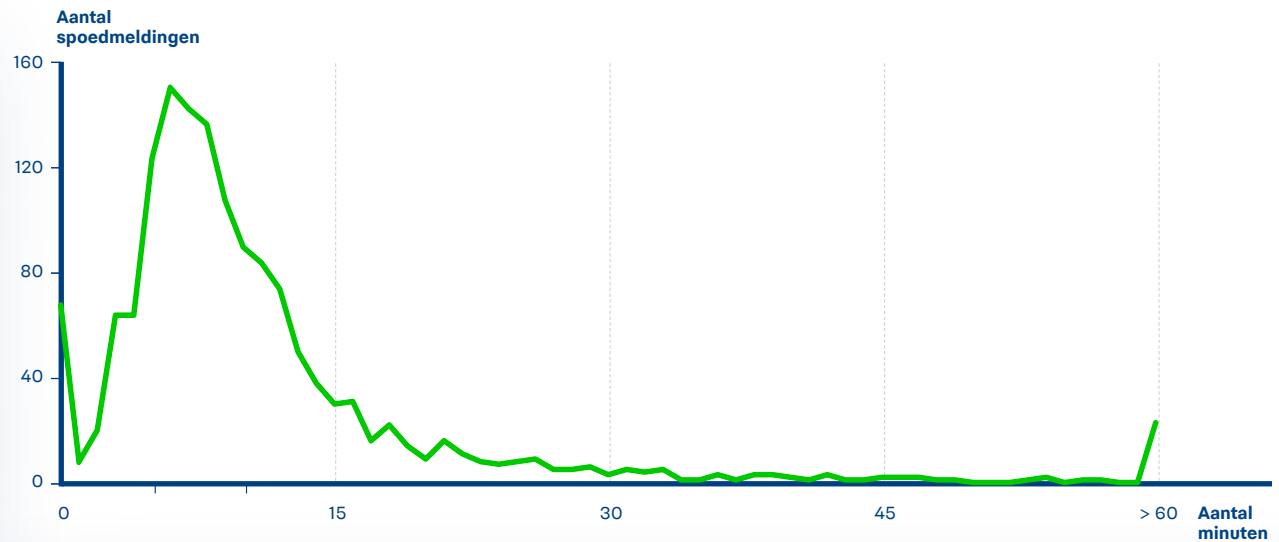

Heerlen

Reactietijden politie op spoedmeldingen

In 2016 kwamen bij de politie **1.677** spoedmeldingen binnen in de gemeente Heerlen.

In **81,9%** van de meldingen was de politie binnen 15 minuten aanwezig.