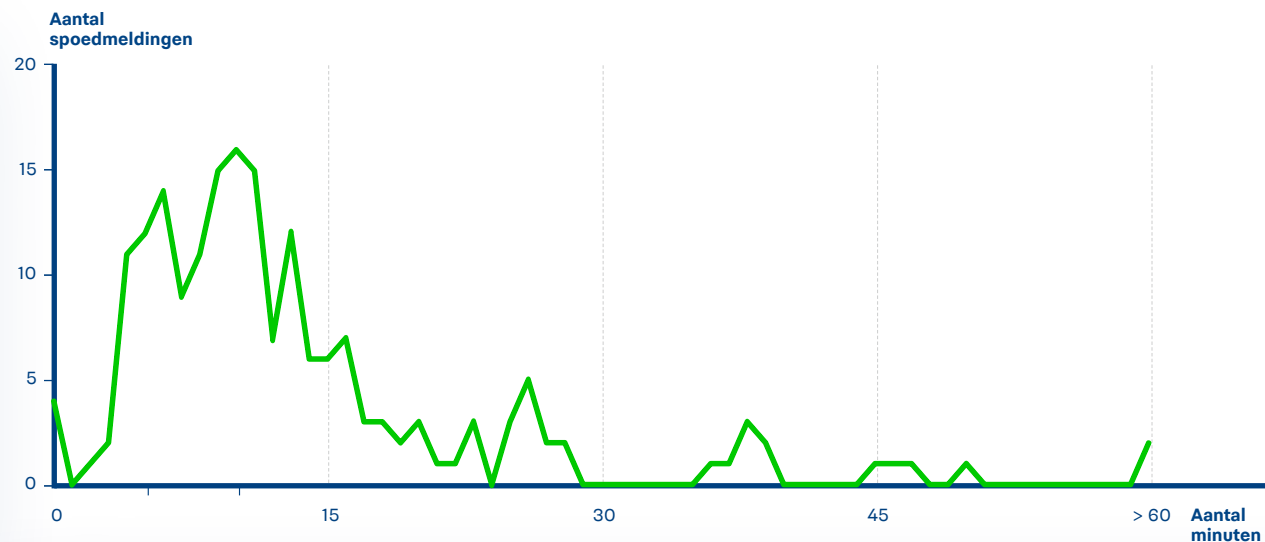

Stein

Reactietijden politie op spoedmeldingen

In 2016 kwamen bij de politie 229 spoedmeldingen binnen in de gemeente Stein.

In 71,4% van de meldingen was de politie binnen 15 minuten aanwezig.