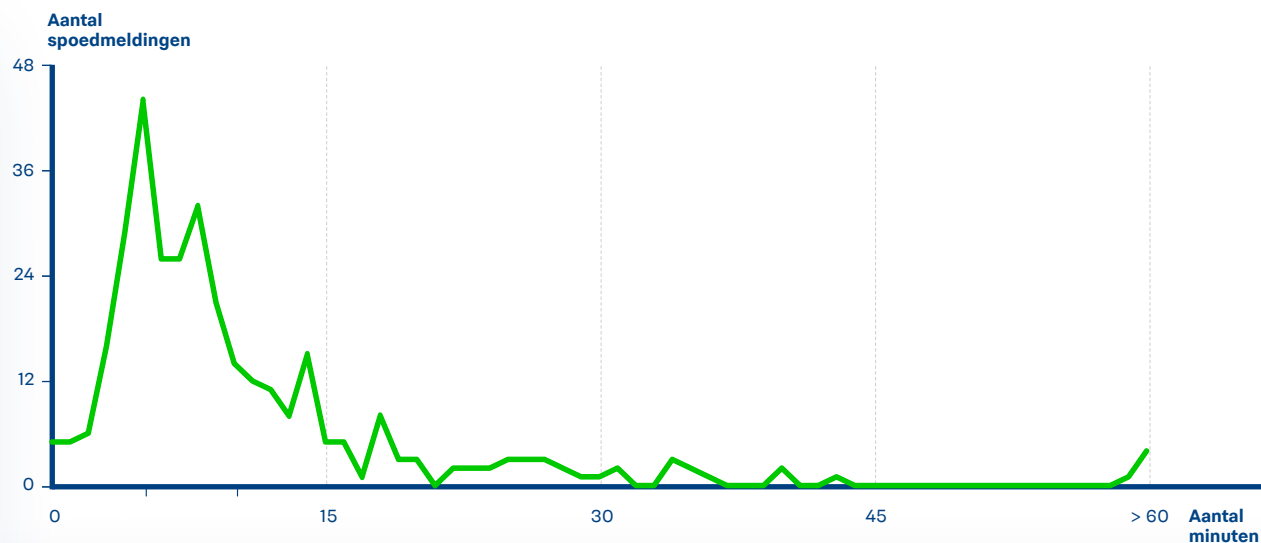

In 2016 kwamen bij de politie 113 spoedmeldingen binnen in de gemeente Beesel.
In 65,7% van de meldingen was de politie binnen 15 minuten aanwezig.

Bergen (L)

Reactietijden politie op spoedmeldingen

In 2016 kwamen bij de politie 105 spoedmeldingen binnen in de gemeente Bergen (L).
In 74,8% van de meldingen was de politie binnen 15 minuten aanwezig.

Brunssum

Reactietijden politie op spoedmeldingen

In 2016 kwamen bij de politie 378 spoedmeldingen binnen in de gemeente Brunssum.
In 81,8% van de meldingen was de politie binnen 15 minuten aanwezig.

Echt-Susteren