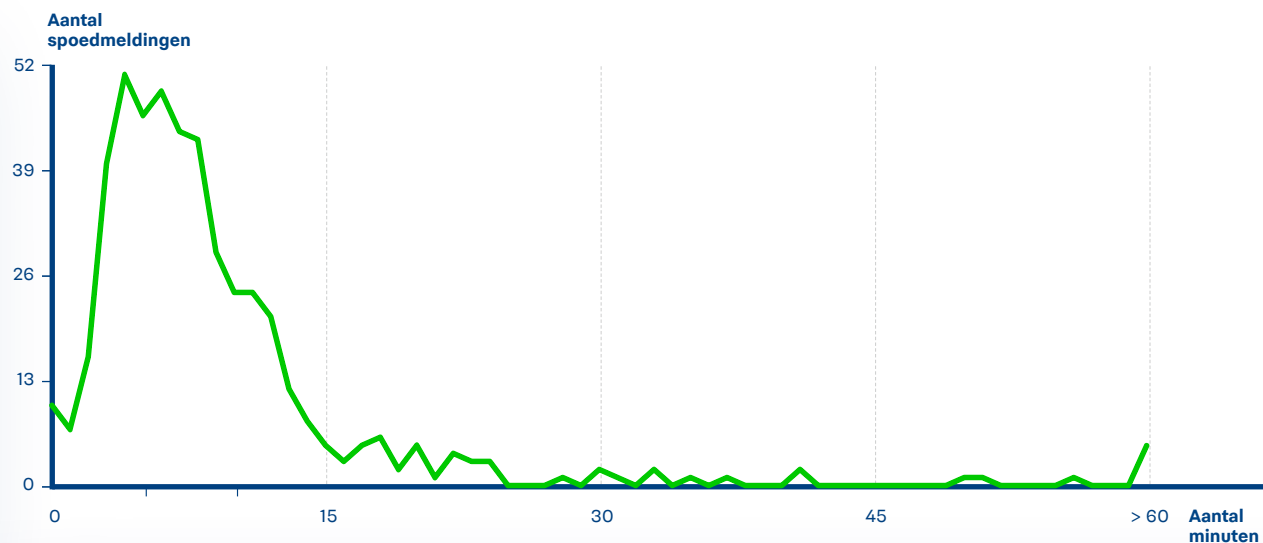

Venray

Reactietijden politie op spoedmeldingen

In 2016 kwamen bij de politie **507** spoedmeldingen binnen in de gemeente Venray.

In **88,5%** van de meldingen was de politie binnen 15 minuten aanwezig.