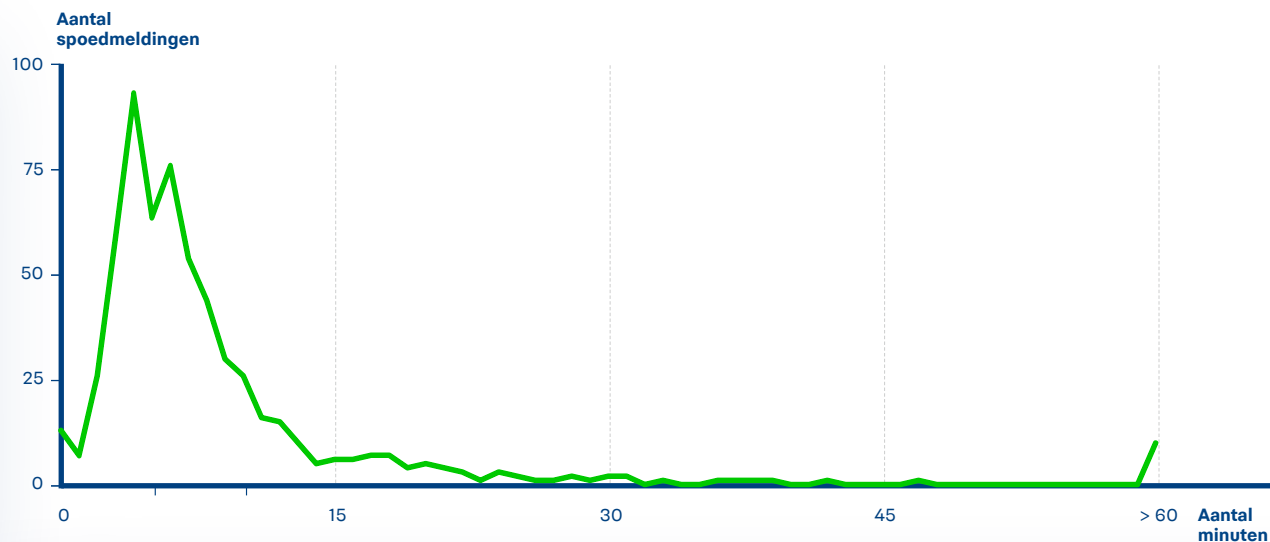

In 2016 kwamen bij de politie **507** spoedmeldingen binnen in de gemeente Venray.

In **88,5%** van de meldingen was de politie binnen 15 minuten aanwezig.

Voerendaal

Reactietijden politie op spoedmeldingen

In 2016 kwamen bij de politie 90 spoedmeldingen binnen in de gemeente Voerendaal.
In 73,8% van de meldingen was de politie binnen 15 minuten aanwezig.

Weert

Reactietijden politie op spoedmeldingen

In 2016 kwamen bij de politie 654 spoedmeldingen binnen in de gemeente Weert.
In 87,9% van de meldingen was de politie binnen 15 minuten aanwezig.