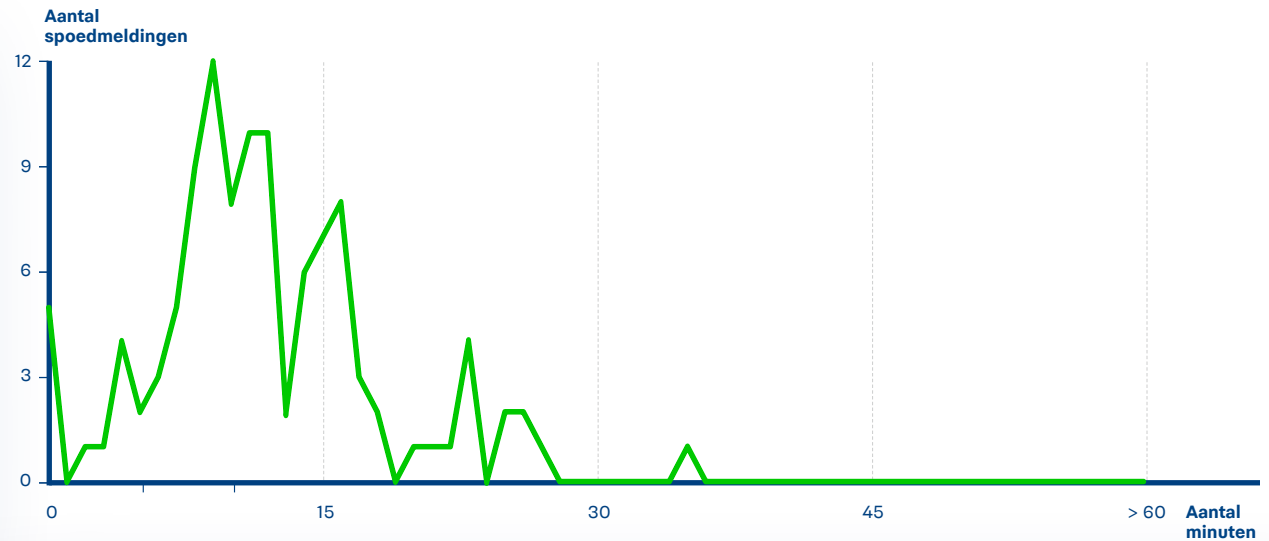

Schinnen

Reactietijden politie op spoedmeldingen

In 2016 kwamen bij de politie 126 spoedmeldingen binnen in de gemeente Schinnen.
In 70,3% van de meldingen was de politie binnen 15 minuten aanwezig.