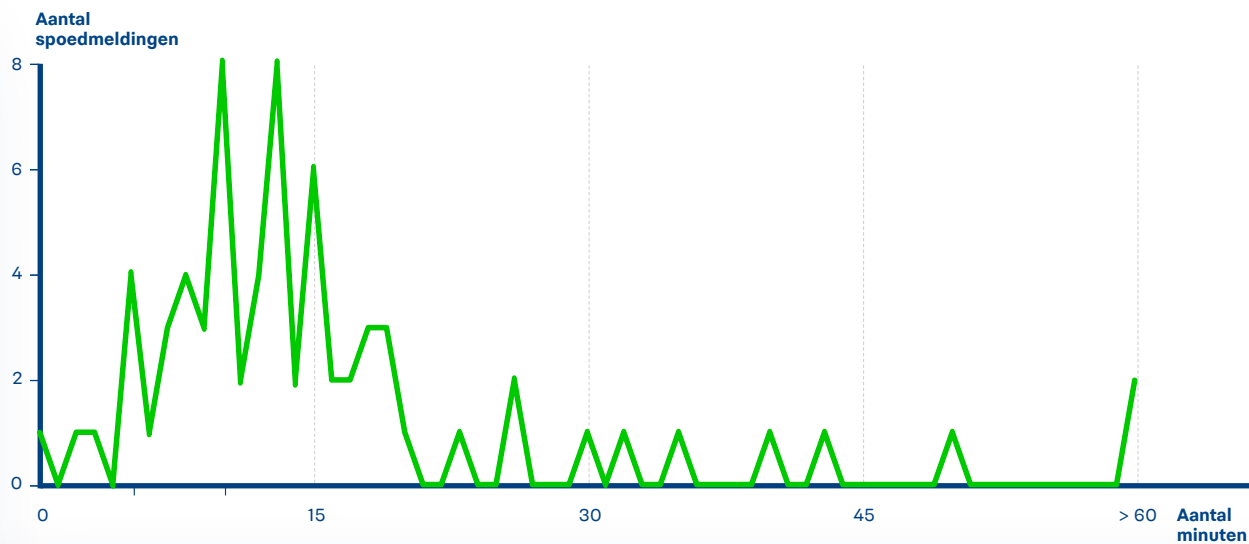

Schinnen

Reactietijden politie op spoedmeldingen

In 2016 kwamen bij de politie 126 spoedmeldingen binnen in de gemeente Schinnen.
In 70,3% van de meldingen was de politie binnen 15 minuten aanwezig.

Simpelveld

Reactietijden politie op spoedmeldingen

In 2016 kwamen bij de politie **83** spoedmeldingen binnen in de gemeente Simpelveld.

In **60,0%** van de meldingen was de politie binnen 15 minuten aanwezig.

Sittard-Geleen