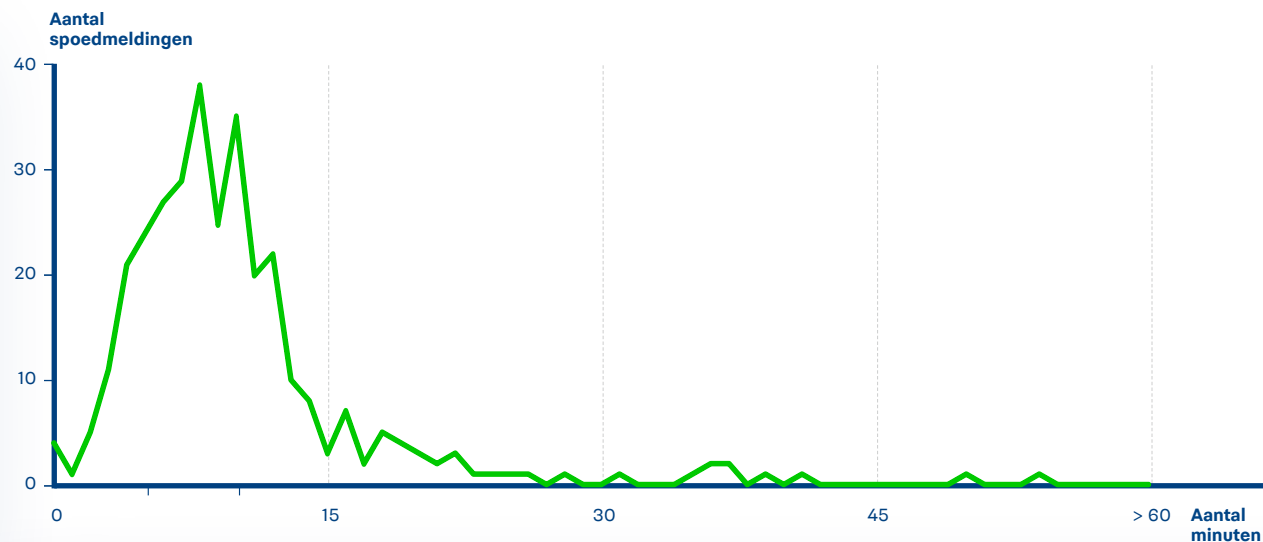

Peel en Maas

Reactietijden politie op spoedmeldingen

In 2016 kwamen bij de politie 352 spoedmeldingen binnen in de gemeente Peel en Maas. In 86,2% van de meldingen was de politie binnen 15 minuten aanwezig.