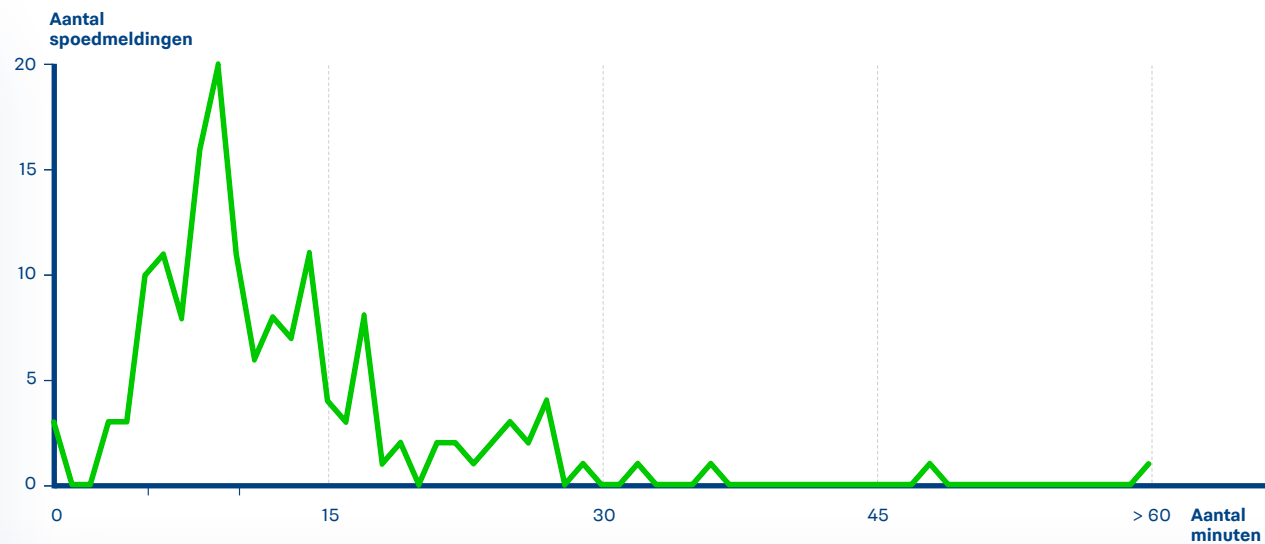

Nuth

Reactietijden politie op spoedmeldingen

In 2016 kwamen bij de politie 171 spoedmeldingen binnen in de gemeente Nuth.

In 75,0% van de meldingen was de politie binnen 15 minuten aanwezig.