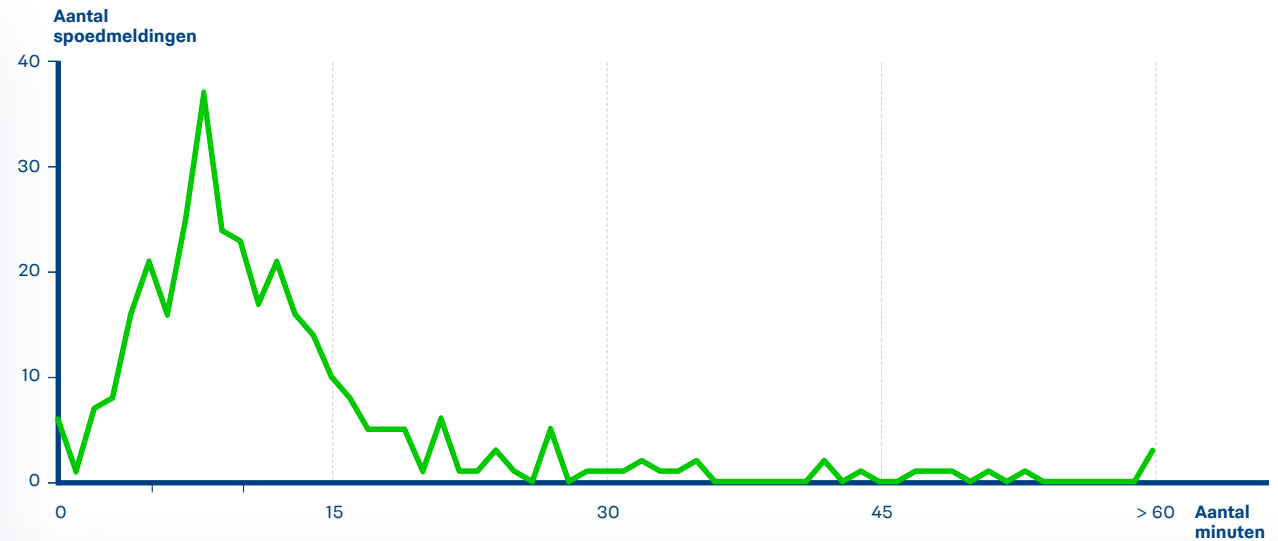

Leudal

Reactietijden politie op spoedmeldingen

In 2016 kwamen bij de politie 333 spoedmeldingen binnen in de gemeente Leudal.
In 78,0% van de meldingen was de politie binnen 15 minuten aanwezig.