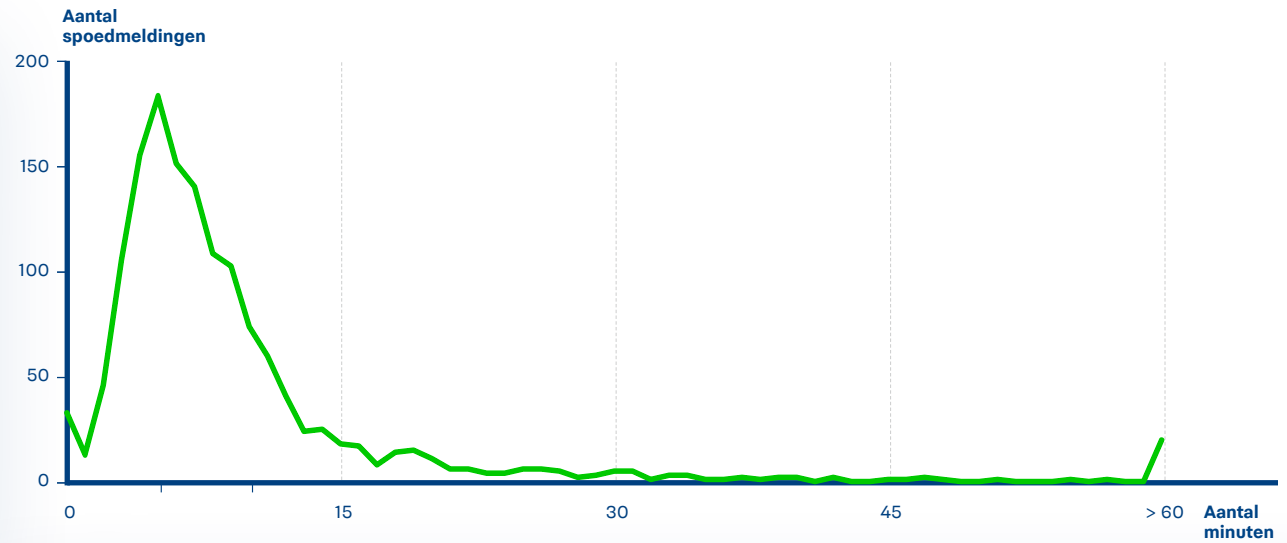

Venlo

Reactietijden politie op spoedmeldingen

In 2016 kwamen bij de politie **1.508** spoedmeldingen binnen in de gemeente Venlo.
In **87,4%** van de meldingen was de politie binnen 15 minuten aanwezig.