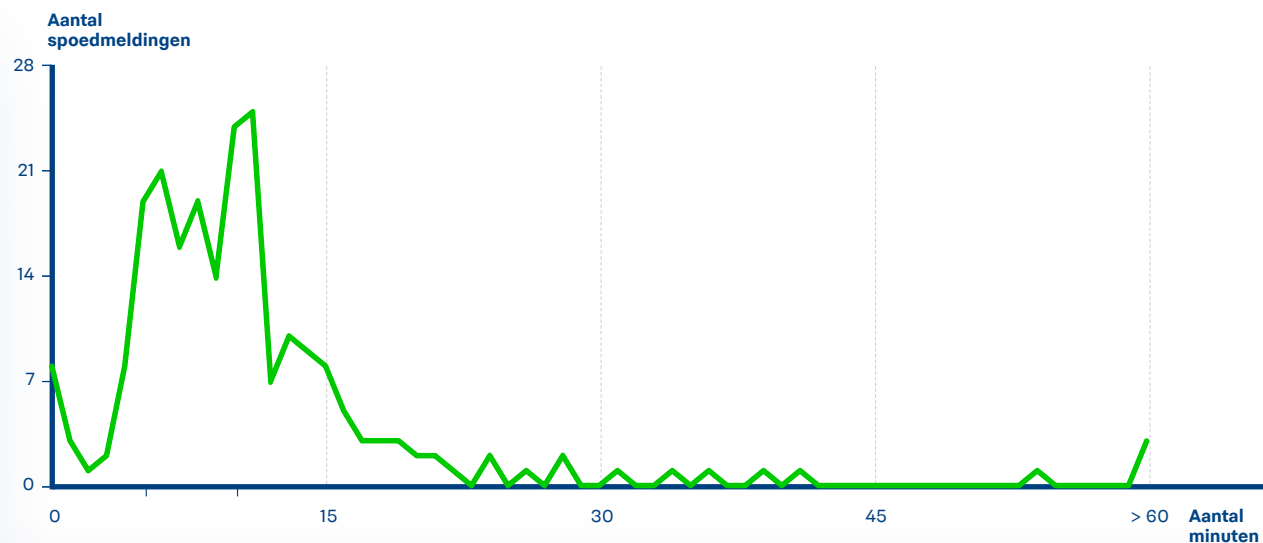

In 2016 kwamen bij de politie **800** spoedmeldingen binnen in de gemeente Kerkrade.
In **79,8%** van de meldingen was de politie binnen 15 minuten aanwezig.

Landgraaf

Reactietijden politie op spoedmeldingen

In 2016 kwamen bij de politie 430 spoedmeldingen binnen in de gemeente Landgraaf.
In 76,9% van de meldingen was de politie binnen 15 minuten aanwezig.

Leudal

Reactietijden politie op spoedmeldingen

In 2016 kwamen bij de politie 333 spoedmeldingen binnen in de gemeente Leudal.
In 78,0% van de meldingen was de politie binnen 15 minuten aanwezig.

Maasgouw

Reactietijden politie op spoedmeldingen

In 2016 kwamen bij de politie **247** spoedmeldingen binnen in de gemeente Maasgouw.
In **81,9%** van de meldingen was de politie binnen 15 minuten aanwezig.