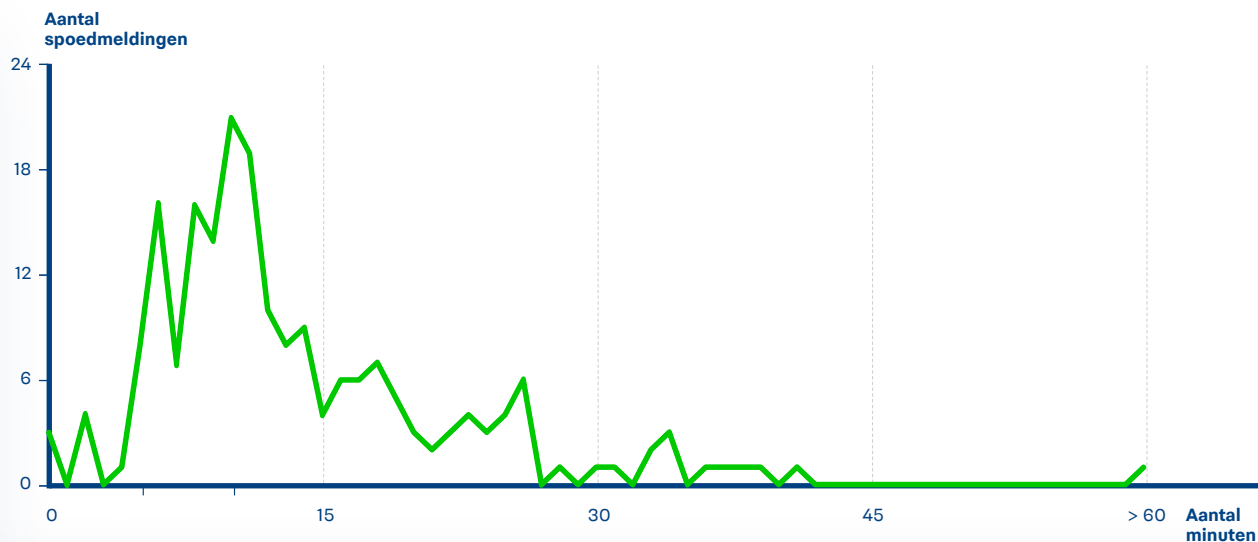

In 2016 kwamen bij de politie 113 spoedmeldingen binnen in de gemeente Beesel.
In 65,7% van de meldingen was de politie binnen 15 minuten aanwezig.

Bergen (L)

Reactietijden politie op spoedmeldingen

In 2016 kwamen bij de politie 105 spoedmeldingen binnen in de gemeente Bergen (L).
In 74,8% van de meldingen was de politie binnen 15 minuten aanwezig.

Brunssum

Reactietijden politie op spoedmeldingen

In 2016 kwamen bij de politie 378 spoedmeldingen binnen in de gemeente Brunssum.
In 81,8% van de meldingen was de politie binnen 15 minuten aanwezig.

Echt-Susteren

Reactietijden politie op spoedmeldingen

In 2016 kwamen bij de politie 431 spoedmeldingen binnen in de gemeente Echt-Susteren. In 87,1% van de meldingen was de politie binnen 15 minuten aanwezig.

Eijsden-Margraten