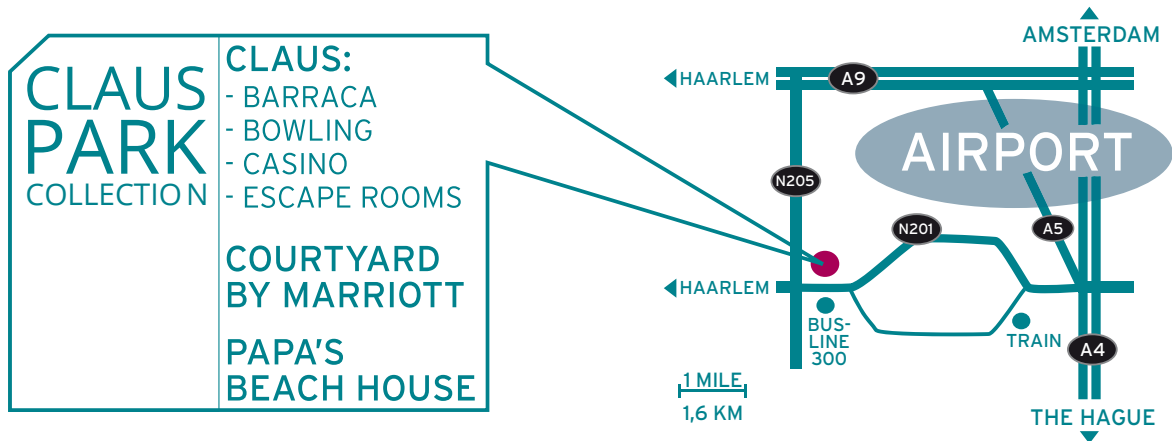

CLAUS PARK COLLECTION

VANAF DE A4 (AMSTERDAM / DEN HAAG)

- afslag 3 Hoofddorp N201
- volg N201 richting Hoofddorp / Heemstede / Haarlem
- afslag Haarlemmermeerse Bos
- volg borden Claus / Courtyard

VANAF HAARLEM / HEEMSTEDE

- richting Hoofddorp
- volg N201 richting Hoofddorp
- afslag Haarlemmermeerse Bos
- volg borden Claus / Courtyard

BUSVERBINDING

Vanaf Schiphol

- Zuidtangent lijn 300 (bus halte B2)
- Halte "Overbos" uitstappen
- Vanaf halte "Overbos" 5 min. / 300 mtr. lopen

Vanaf Haarlem of Hoofddorp

- Zuidtangent lijn 300
- Bus 340
- Halte "Overbos" uitstappen
- Vanaf halte "Overbos" 5 min. / 300 mtr. lopen

Vertrek bus 300 10 keer per uur, 's nachts 1 keer per uur.

FROM THE A4 (AMSTERDAM / DEN HAAG)