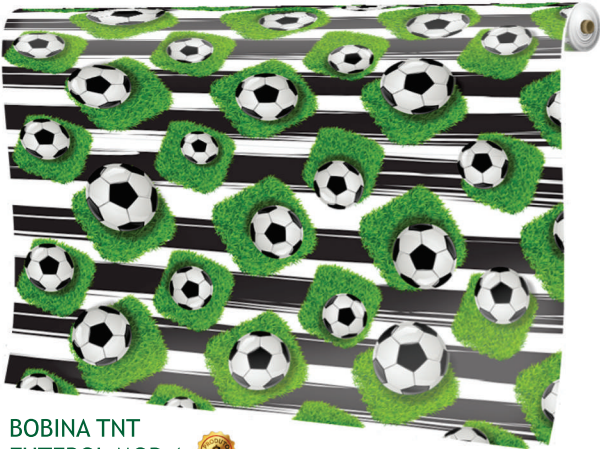

Bobinas e Painel T.N.T.

IMAGENS VETORIZADAS MERAMENTE ILUSTRATIVAS. T.N.T. PODE SOFRER ALTERAÇÃO NA TONALIDADE.

**BOBINA TNT
FUTEBOL MOD 1**
01x50m
Bobina: 1,40x50m
EAN13: 7899061555054
REF.: 130004