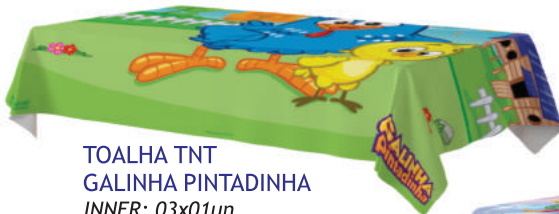

**TOALHA TNT
GALINHA PINTADINHA**
INNER: 03x01un
1,40x1,03m
EAN13: 7899061552602
DUN14: 17899061552609
REF.: 381042