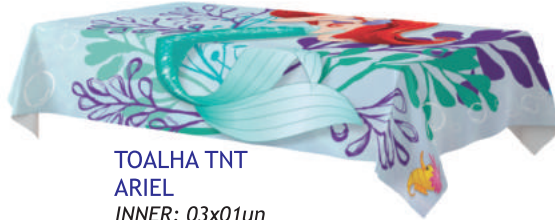

TOALHA TNT
BRANCA DE NEVE

TOALHA TNT
ARIEL

INNER: 03x01un
1,40x1,03m
EAN13: 7899061552473
DUN14: 17899061552470
REF.: 312032