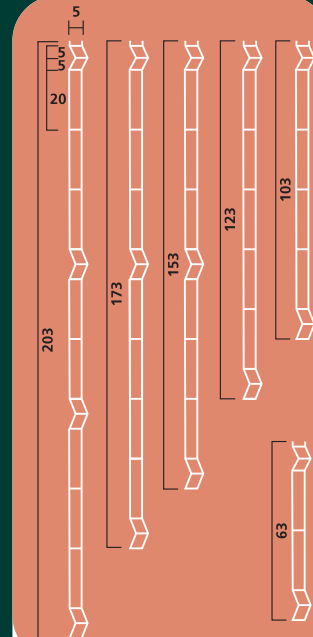

## PANNELLI

H cm	L cm	dim. maglia mm	kg	kg/m <sup>2</sup>	nervature orizz. n°	confez. kg	Ø plast. mm	h punte mm
63	200	200x50	3,8	3,00	2	236	4,0	26,0
103	200	200x50	5,6	2,70	2	350	4,0	26,0
123	200	200x50	6,4	2,60	2	404	4,0	26,0
153	200	200x50	7,8	2,50	3	494	4,0	26,0
173	200	200x50	8,9	2,60	3	564	4,0	26,0
203	200	200x50	10,3	2,70	4	652	4,0	26,0

## PALDECO

H cm	sezione trasversale mm	spessore mm	kg ca.
63	45x45	1,2	1,2
103	45x45	1,2	1,8
123	45x45	1,2	2,2
153	45x45	1,2	2,8
173	45x45	1,2	3,2
203	45x45	1,2	3,7
230	45x45	1,2	4,2
250	45x45	1,2	4,6

proprietà generali	valore	unità di misura	rif. norme
tipo zincatura	a caldo	-	UNI-EN 10244-2
colore	verde RAL 6005 /grigio antracite	-	-

misure in cm