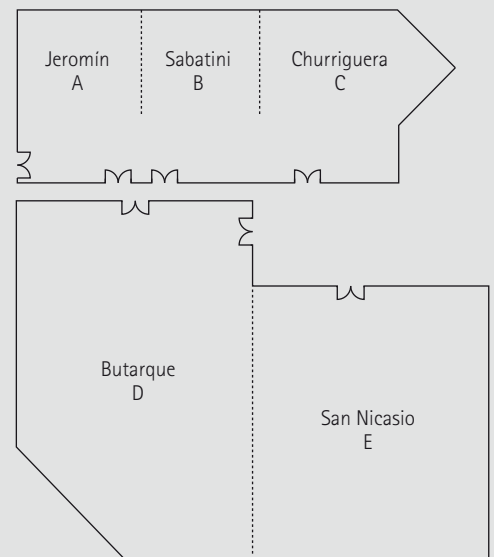

El Hotel AR Parquesur está ubicado dentro del Centro Comercial Parquesur en Leganés. A tan sólo 9 km del centro de Madrid y con fácil acceso a través de la A-42, M30, M40, M45 y M50. Ofrece 6 salas de reuniones de diferente capacidad hasta 300 personas. Todas las salas disponen de conexión wifi y el soporte audiovisual e informático necesario bajo demanda.

The Hotel AR Parquesur is situated inside of the Parquesur Mall in the Leganés area in the south of Madrid. It is just 9 km away from Madrid's city center. Perfectly connected and with easy access through A-42, M30, M40, M45, M50. The hotel Offers 6 meeting rooms of different sizes and for large events up to 300 people. All meeting rooms offer wifi and the necessary audiovisual and technical equipment on demand.

-  83 Habitaciones
-  Restaurante
-  Free Wifi
-  Parking
-  9 km Centro Madrid
-  25 km Madrid (MAD)
-  9 km AVE Madrid Atocha
-  2 km Cercanías Renfe - Zarzquemada
-  0,5 km Metro Sur - El Carrascal

									
Salas de reuniones Meeting Rooms	m ²	altura (mts.) height	Banquetes Banquet	Cóctel Cocktail	Escuela School	Teatro Theatre	Imperial	Forma "U" "U" shape	Luz Natural Natural Light
Jeromin A	57	2,35	40	50	30	50	25	20	✓
Sabatini B	57	2,35	40	50	30	50	25	20	✓
Churriguera C	60	2,35	50	60	35	60	28	25	✓
A+B	114	2,35	80	90	70	100	40	40	✓
A+B+C	175	2,35	130	175	100	120	60	60	✓
Butarque D	200	2,6	130	175	110	180	50	60	✓
San Nicasio E	144	2,6	120	120	50	120	40	40	✓
D+E	344	2,6	280	300	120	250	—	60	✓
Salón Consejo	30	2,6	—	10	—	—	10	—	✓