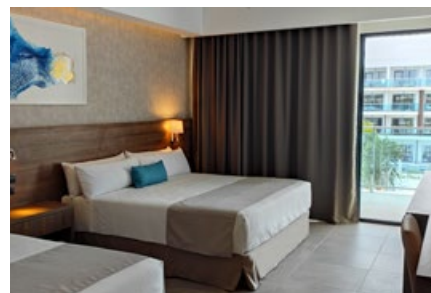

CATEGORÍA DE HABITACIONES: El hotel ofrece diversas opciones de alojamiento diferentes categorías de habitaciones, concebidas para quienes deseen disfrutar de unas vacaciones de lujo. Distribuidas en 7 edificios de 4 niveles, todas ellas con terraza además de lujosos amenities. Están diferenciadas por 3 tipos principales de vistas: con vista mar, vista a exuberantes jardines y/o a nuestras magnificas piscinas.

TIPO DE HABITACIÓN	OCUPACIÓN MÁXIMA	CARACTERÍSTICAS
Luxury Double Queen	4 pax (2AD + 2 NÑ; 3AD + 1 NÑ)	2 Camas Queen. Terraza exterior
Luxury King Swim Out	4 pax (2AD + 2 NÑ; 3AD + 1 NÑ)	Cama King + Sofa cama (2pax). Terraza exterior
Ocean View Outdoor Jacuzzi	4 pax (2AD + 2 NÑ; 3AD + 1 NÑ)	2 Camas King. Terraza exterior y jacuzzi
Deluxe Junior Suite	6 pax (5AD + 1 NÑ; 4AD + 2 NÑ)	2 Camas King + Sofa cama (2pax). Terraza exterior. 2 espacios
Deluxe Junior Suite	4 pax (2AD + 2 NÑ; 3AD + 1 NÑ)	Cama King + Sofa cama (2pax). Terraza exterior. 2 espacios
Master Suite	6 pax (5AD + 1 NÑ; 4AD + 2 NÑ)	2 Camas King + Sofa cama (2pax). Terraza exterior. 2 espacios
Premium Suite Preferred Club	4 pax (2AD + 2 NÑ; 3AD + 1 NÑ)	Cama King + Sofa cama (2pax). Terraza exterior. 2 espacios
Premium Suite Outdoor Jacuzzi	2 pax (2AD)	Cama King. Terraza exterior y jacuzzi

PISCINAS:

Piscina Principal: Impresionante zona de aguas con un gran espacio para relajarse a su alrededor con hamacas y sombrillas. Exclusivo Jacuzzi de (50m²) y bar piscina incorporado.

Piscina niños: Una gran área de piscinas con zona water park: Toboganes y juegos acuáticos pensados para la diversión de los más pequeños. Consta de 580m², con jacuzzi de 50m² integrado.

Piscina infinity exclusiva: De acceso para los clientes Preferred Club, en la azotea de la zona premium, consta de 400m² y Jacuzzi integrado de 50m².

SALÓN DE REUNIÓN Y EVENTOS: Moderno salón de conferencia modular, con módulos para 2 salones adicionales con un área de 857m², capacidad máxima de 840 pax aprox. en montaje estilo cocktail. Equipado con una tecnología vanguardista en audio visuales y sonido.

SPA & WELLNESS: Con 835m² de área ofrecemos a nuestros huéspedes el mas exclusivo servicio de SPA; Etra Spa con un concepto vanguardista basado en salud, belleza y bienestar, conjuntamente con amplias e innovadoras terapias faciales y corporales, realizadas por profesionales entrenados por la prestigiosa línea de cosméticos Alemana BABOR. Además de ofrecer exclusivos tratamientos y servicios de estéticas, está equipado con una moderna piscina de circuitos de agua, amplias áreas y cabinas de Sauna, Jacuzzi, Masajes, etc.

DEPORTES ACUÁTICOS: Una gran variedad de actividades acuáticas para toda la familia, tanto gratuitas como con cargo adicional, para disfrutar al máximo la cristalinas aguas de la playa Cabeza de Toro: Hobby Catamarán, Paddle Board, Kayaking, Windsurf, Snorkeling, Iniciación de Buceo, Parasailing, Pesca, Seaquarium, Party Boat, Glass Boat, Charter Boat, Banana Boat, Radikal, etc.