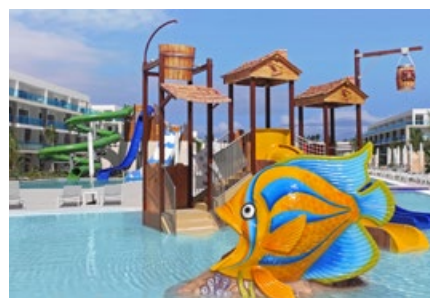

RESTAURANTES (6) & BARES (8)	ESPECIALIDAD	MODALIDAD	AFORO	Mt²
Central Plaza Buffet	Internacional	Estilo Buffet	560 pax	1700
The Cut Steak House	Brasería / Barbacoa	A la Carta	245 pax	375
O'livo Italian Delicatessen	Italiano	A la Carta	175 pax	335
Kyoka Asian Specialties	Japonés	A la Carta	335 pax	580
NOT "Not an Ordinary Thing" Gourmet	Internacional	Estilo Buffet / A la Carta	300 pax	640
Bellum Mediterranean Breeze	Mediterránea	A la Carta	200 pax	338
Club Concierge Premier	VIP Snack Bar	Snack Bar	170 pax	320
The Win Sports Bar	Sports Snack Bar	Snack Bar	200 pax	500
Lobby Bar con lounge exclusivo	Lounge Snack Bar	Snack Bar	30 pax	267
Beach Club con vistas al mar	Beach Club Snack Bar	Snack Bar	330 pax	450
Pool Bar 1	Swim-up Bar	Bar	30 pax	116
Pool Bar 2	Swim-up Bar	Bar	15 pax	53
Terraza Bar	Bebidas internacionales	Bar	61 pax	247
Lobby Bar	Bebidas internacionales	Bar	113 pax	214
Coffee Shop	Especialidades de café	Bar	50 pax	30