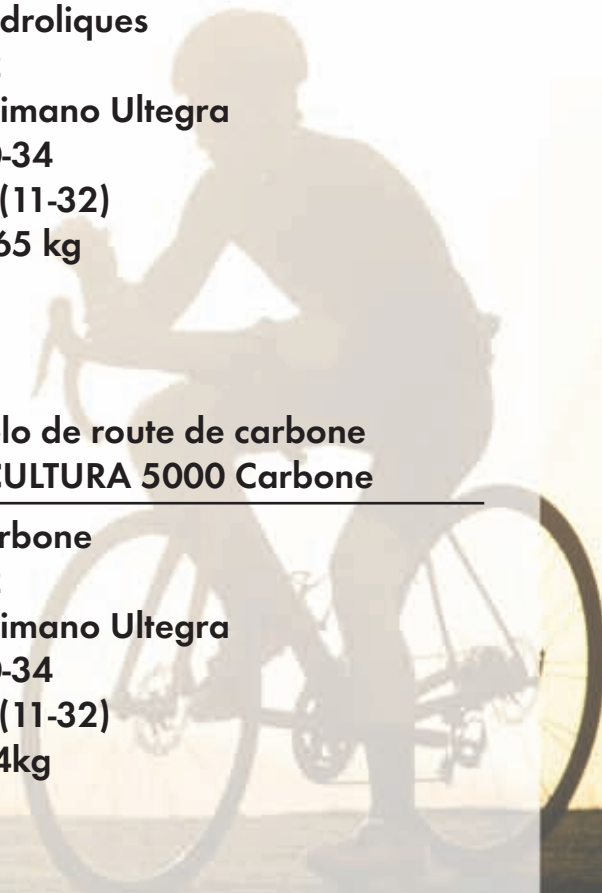

LOCATION DE VÉLO

1 jour	7 jours	+ jour supplémentaires
28 €	145 €	+17 €

Modèle: Vélo de route de carbone
SCULTURA 5000 Carbone avec
disques

cadre: carbone
freins: hydrauliques
vitesses: 22
groupe: Shimano Ultegra
plateau: 50-34
cassette: 11(11-32)
poids: 8.65 kg

1 jour	7 jours	+ jour supplémentaires
26 €	140 €	+16 €

Modèle: Vélo de route de carbone
SCULTURA 5000 Carbone

cadre: carbone
vitesses: 22
grupe: Shimano Ultegra
platos: 50-34
cassette: 11(11-32)
poids: 8.4kg