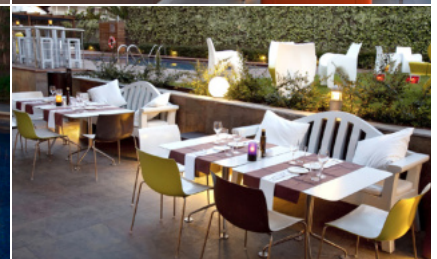

4 types différents de chambre :

Standard, Superior, Club, Pool, Chambres triple: type standard

Et ses versions Premium, aux plus hauts étages de l'hôtel.

LOISIRS

Bar et restaurant buffet : restaurant au buffet varié au petit déjeuner et, le soir, au dîner, deuxième plat à la carte. Une cuisine de marché où priment les produits méditerranéens et de toute première qualité.

Poolbar&Restaurant : restaurant en extérieur, restaurant d'hamburgers premium, une bonne sélection de cocktails et la meilleure musique chill out.

Lounge bar : espace multifonctionnel et bar 24h/24, espace de lecture et salon.

Piscine extérieure : ouverte 24h/24. Solarium avec transats pour prendre le soleil ou bien prendre un verre au bar.

Spa/Fitness : jacuzzi, sauna, bain turc et douches d'eau froide, soins corporels et salle munie d'appareils cardiovasculaires.