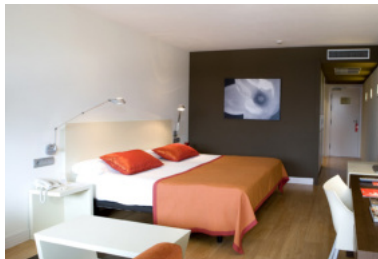

SERVICES DE L'HÔTEL

- Wi-Fi dans tout le complexe
- Parking privé
- Lit 2x2
- Early check in et late check out
- Terrasse
- Service de chambre 14h
- Climatisation
- Minibar
- Centre de Fitness
- Coffre-fort
- Service de Transfert
- Produits d'accueil