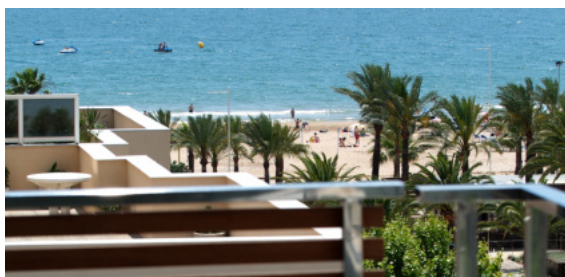

Poolbar&Restaurant : restaurant en extérieur, restaurant d'hamburgers premium, une bonne sélection de cocktails et la meilleure musique chill out.

Lounge bar : espace multifonctionnel et bar 24h/24, espace de lecture et salon.

Piscine extérieure : ouverte 24h/24. Solarium avec transats pour prendre le soleil ou bien prendre un verre au bar.

Spa/Fitness : jacuzzi, sauna, bain turc et douches d'eau froide, soins corporels et salle munie d'appareils cardiovasculaires.