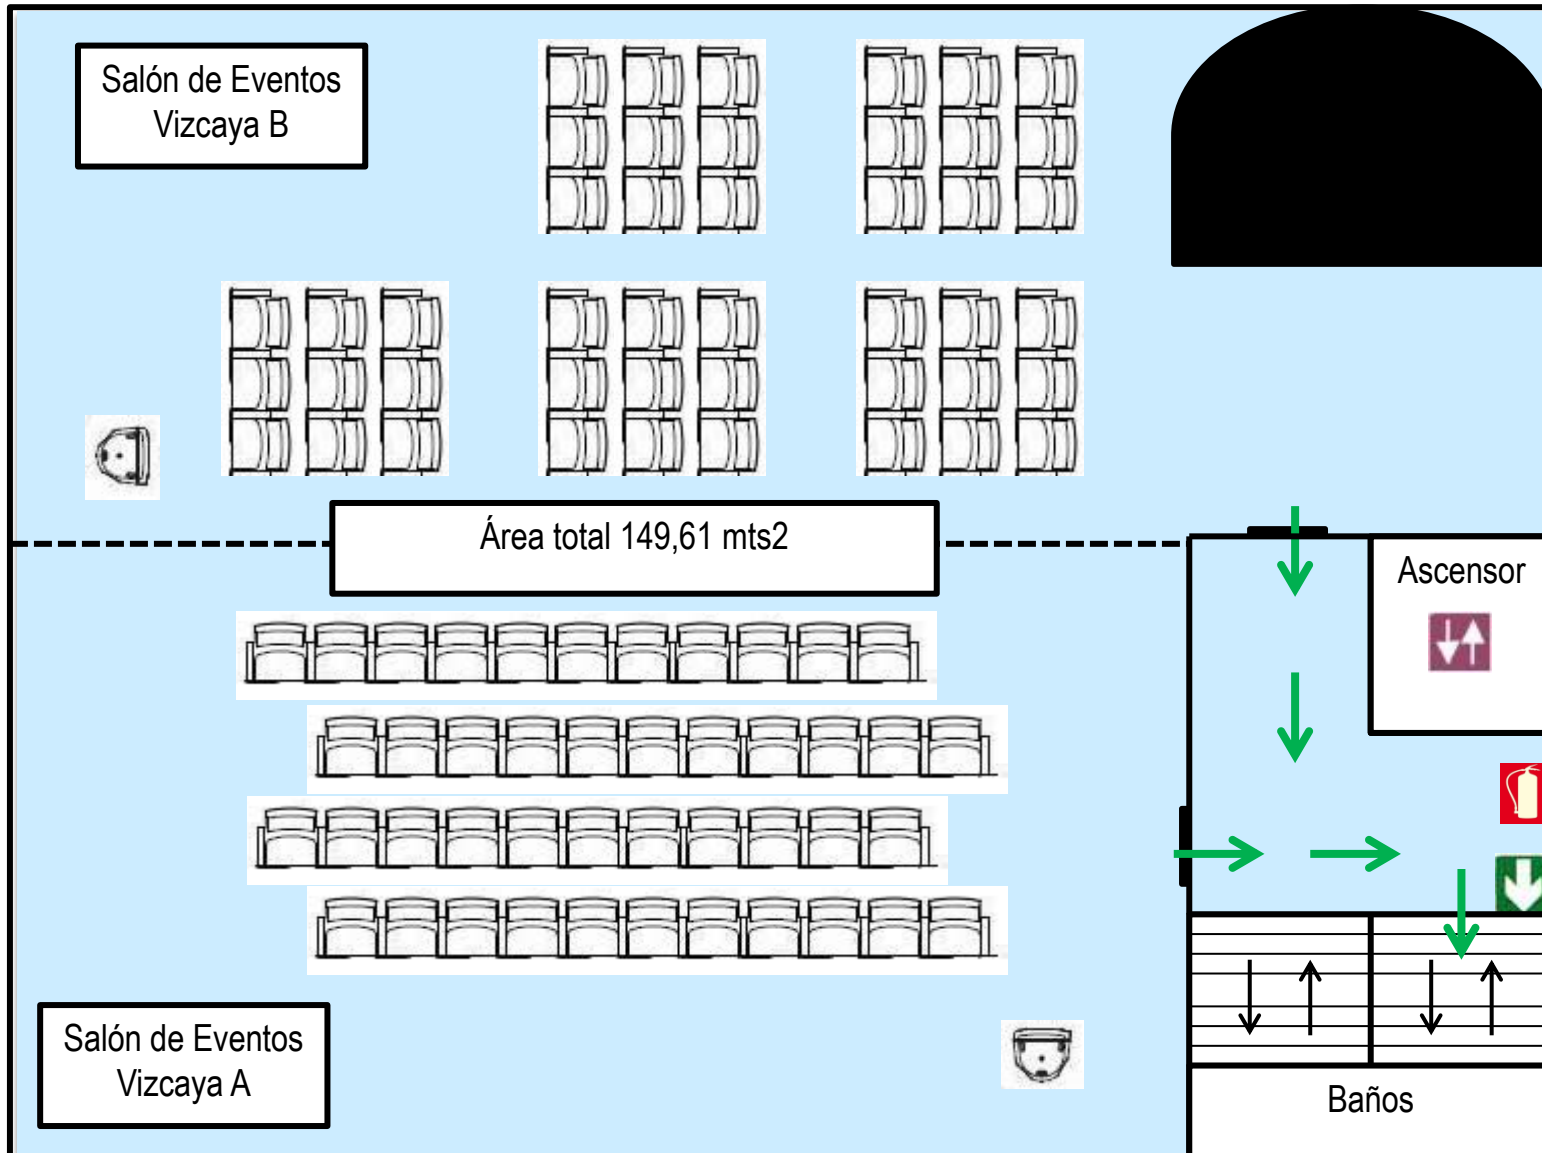

7,80 mts

SALÓN DE EVENTOS VIZCAYA A

7,20 mts

Área 56,16 mts²
Altura 3,00 mts

11,50 mts

SALÓN DE EVENTOS VIZCAYA B

VENTANA

8,30 mts

Área 93,45 mts²
Altura 3,00 mts

ASCENSOR

SALÓN DE EVENTOS VIZCAYA A Y B

16,20 mts

SALÓN DE EVENTOS BARCELONA

Columna

Columna

11,60 mts

5,00*1,00 mts

Área 180 mts²
Altura 2,33 mts

Área total 187,15 mts²
Altura 2,33 mts

SALÓN DE EVENTOS CORUÑA

2,40 mts

11 mts

8,50 mts

14 mts

3,90 mts

31,20 mts

BAÑO

SALÓN DE EVENTOS CAFÉ - BAR

Área 28,7 mts²
Altura 3,50 mts

2,50 mts

10,50 mts

SALÓN DE EVENTOS RESTAURANTE