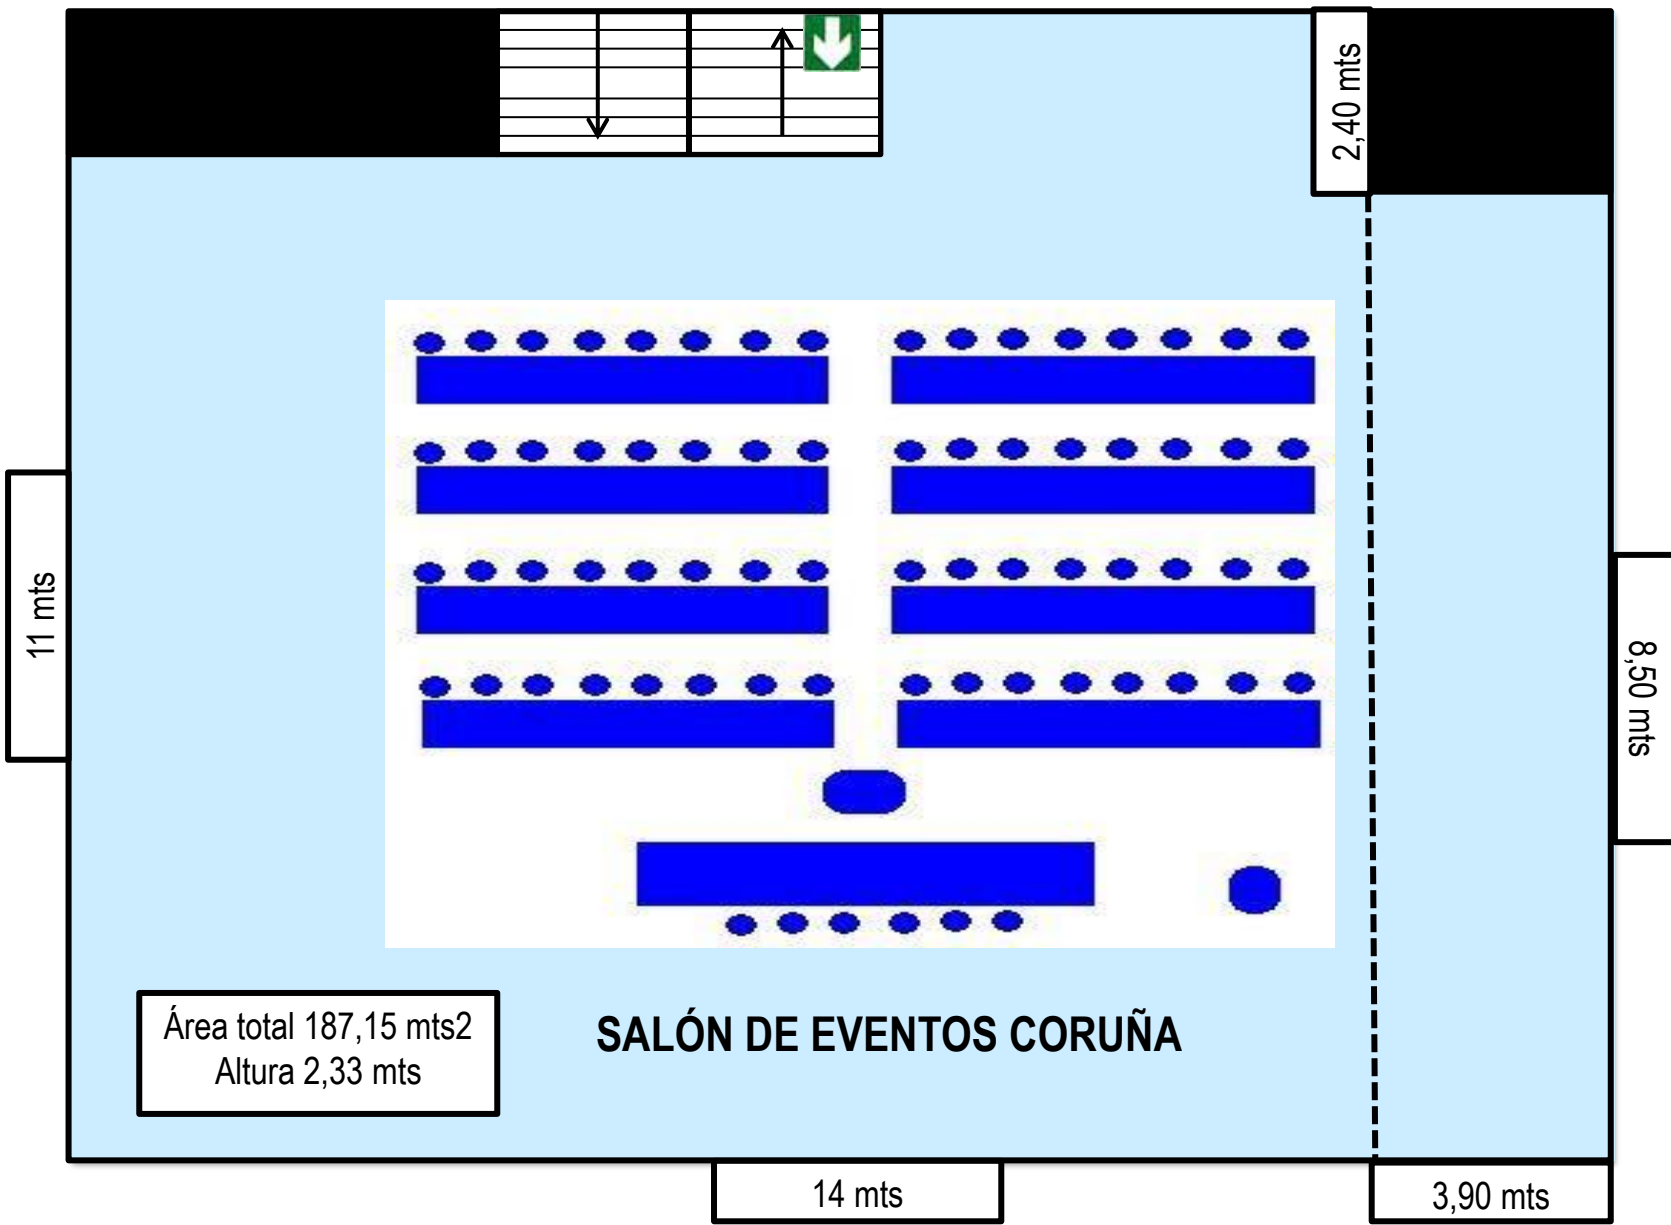

7,80 mts

SALÓN DE EVENTOS VIZCAYA A

7,20 mts

Área 56,16 mts²
Altura 3,00 mts

11,50 mts

SALÓN DE EVENTOS VIZCAYA B

VENTANA

8,30 mts

Área 93,45 mts²
Altura 3,00 mts

ASCENSOR

SALÓN DE EVENTOS VIZCAYA A Y B

16,20 mts

SALÓN DE EVENTOS BARCELONA

Columna

Columna

11,60 mts

5,00*1,00 mts

Área 180 mts²
Altura 2,33 mts

Área total 187,15 mts²
Altura 2,33 mts

SALÓN DE EVENTOS CORUÑA

2,40 mts

11 mts

8,50 mts

14 mts

3,90 mts

31,20 mts

BAÑO

SALÓN DE EVENTOS CAFÉ - BAR

Área 28,7 mts²
Altura 3,50 mts

2,50 mts

10,50 mts

SALÓN DE EVENTOS RESTAURANTE