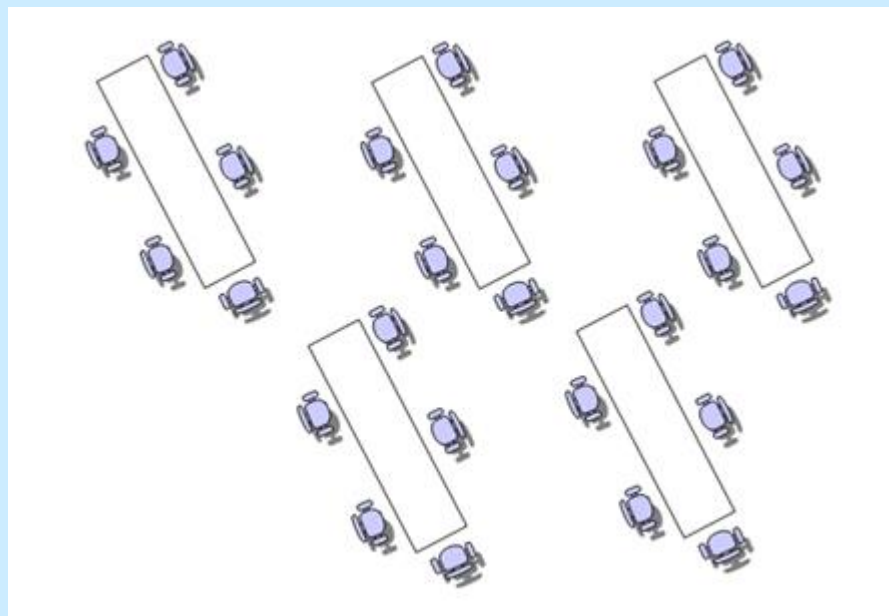

7,80 mts

SALÓN DE EVENTOS VIZCAYA A

7,20 mts

Área 56,16 mts²
Altura 3,00 mts

11,50 mts

SALÓN DE EVENTOS VIZCAYA B

VENTANA

8,30 mts

3,90 mts

31,20 mts

BAÑO

SALÓN DE EVENTOS CAFÉ - BAR

Área 28,7 mts²
Altura 3,50 mts

2,50 mts

10,50 mts

SALÓN DE EVENTOS RESTAURANTE