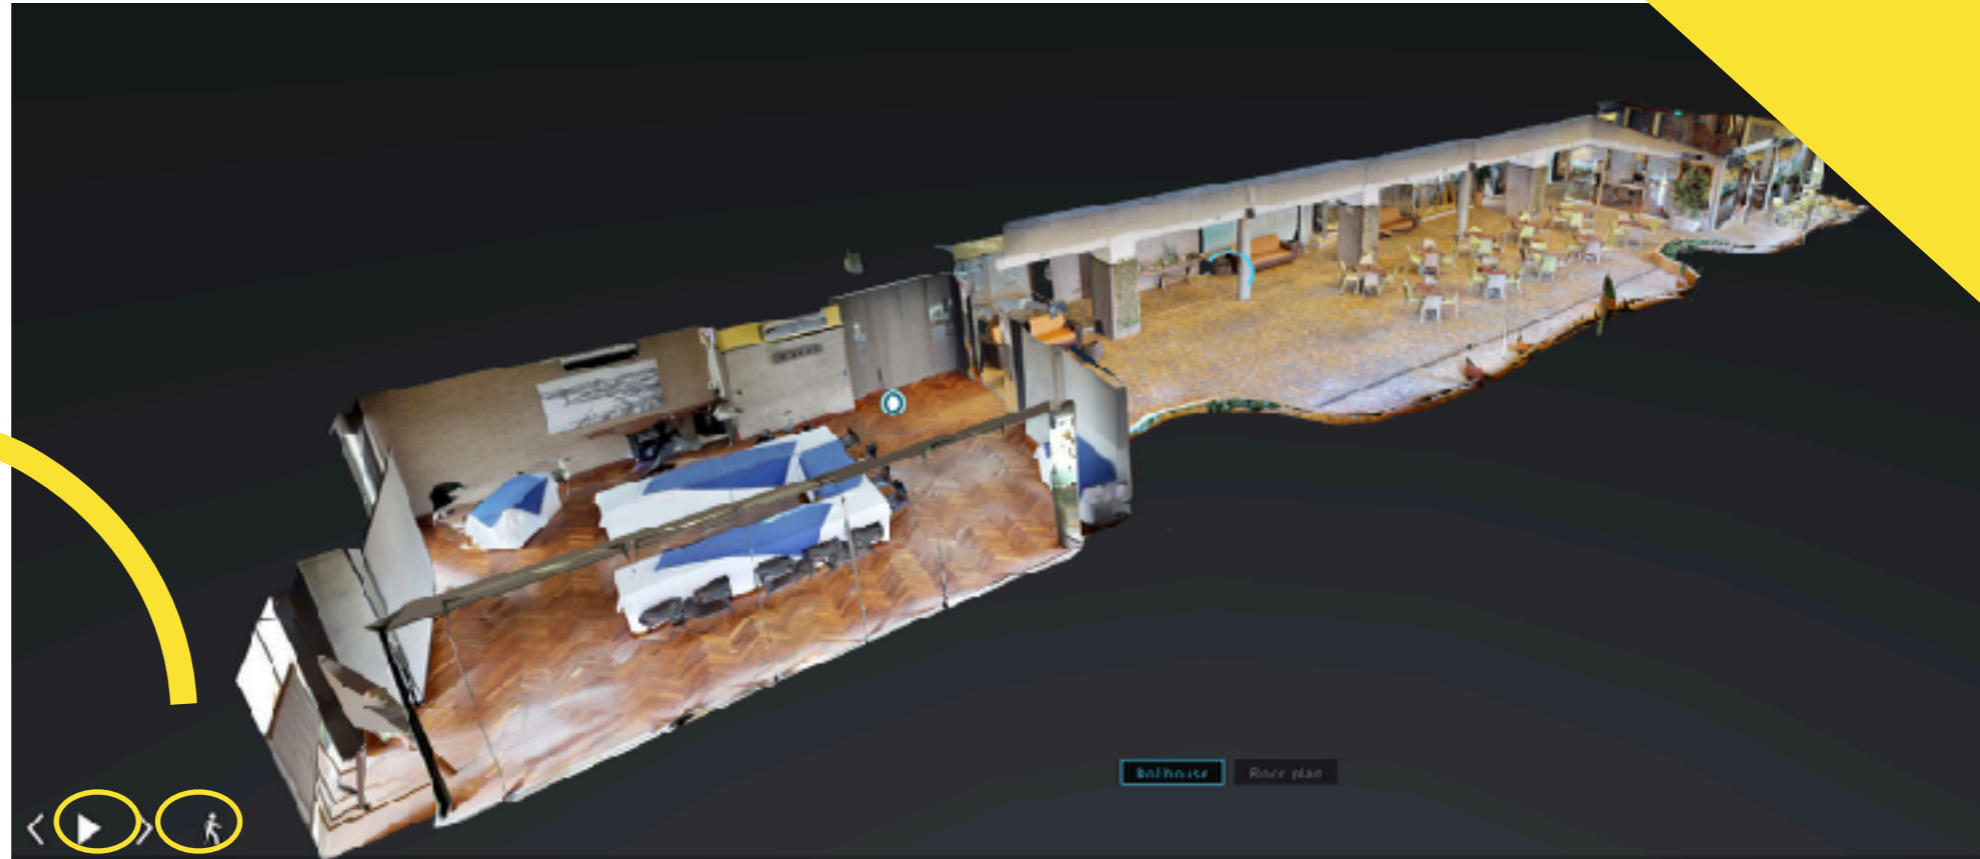

## NAVEGACIÓN AUTOMÁTICA

**1** Haz click sobre el icono de persona

**2** Haz click sobre el icono de play

Click para ir a la Terraza