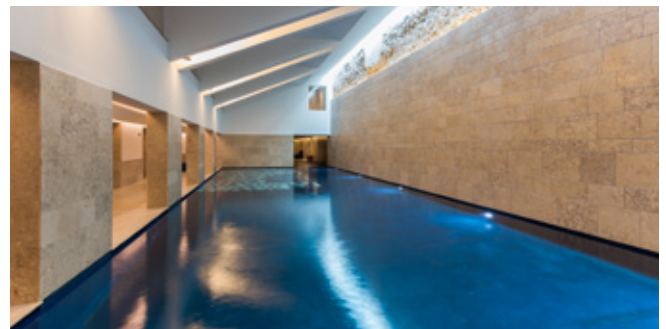

FELICITÁS
SPA GOVERNADOR

SPA DESPEDIDA SOLTEIRA

Apresentamos uma área de 1200 metros quadrados, onde os elementos históricos se encontram em perfeita harmonia num ambiente de puro relaxamento, proporcionando momentos inesquecíveis e experiências intemporais.

CIRCUITO DE SPA

25€ POR PESSOA | 2 HORAS

30€ POR PESSOA | TEMPO ILIMITADO

**28€ PARA GRUPOS DE 6 PESSOAS OU SUPERIOR
ATÉ 4 HORAS DE UTILIZAÇÃO**

NO CASO DE OPTAREM POR FAZER UM TRATAMENTO,
O CIRCUITO É GRATUITO

INCLUI

- Piscina interior de 25 metros, aquecida com duas cascatas laterais (uso obrigatório de touca de natação)
- Sauna
- Banho turco
- Duche sensorial
- Fonte de gelo
- Ginásio

OFERECEMOS

- Cacifo preparado com roupão, toalha, chinelos e amenities
- Sala privada na zona de relaxamento com ritual de chá
- 25% Desconto nos tratamentos do menu (excepto estética e hidroterapia)

COMPLEMENTO MENU FELICITÁS

20€ POR PESSOA

- Espetadas de frutas
- Sumo de laranja
- Mini sandes variadas
- Sumo detox
- Pastelaria fina
- Chás frios e quentes

(para grupos de 6 ou mais pessoas)

POLÍTICA DE CANCELAMENTO

Para todos os cancelamentos efetuados com menos de 2 dias, serão devolvidos apenas 50% do valor total da reserva.

PALÁCIO
DO GOVERNADOR
*****
LISBOA

(+351) 212 467 802 @ spa.palaciogovernador@nauhotels.com

www.nauhotels.com