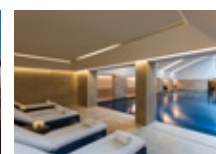

PALÁCIO
DO GOVERNADOR
*****
LISBOA

(+351) 212 467 802 @ spa.palaciogovernador@nauhotels.com

www.nauhotels.com