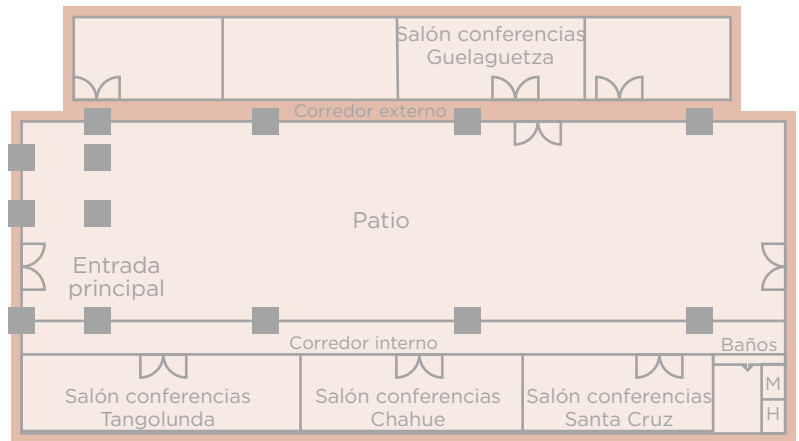

GRUPOS Y CONVENCIONES

PARK ROYAL BEACH HUATULCO

NUESTRO RESORT

Park Royal Beach Huatulco te ofrece la mejor vista de la Bahía de Tangolunda desde lo más alto de una hermosa colina. Cuenta con 133 habitaciones dispuestas para tu descanso con bellas amenidades para estancia placentera.

El resort consiente a sus huéspedes con dos restaurantes, dos snacks y cuatro bares, uno de ellos en lo más alto del hotel donde tendrás una maravillosa vista. Para que pases días inolvidables tenemos para ti dos albercas, tres chapoteaderos y un área de niños. Si deseas relajarte o hacer ejercicio, el resort cuenta con spa, gimnasio y cancha de tenis. En tus próximas vacaciones, Park Royal Beach Huatulco espera por ti.

| SALONES | LUZ NATURAL | m ² | LARGO | ANCHO | ALTO |  |  |  |  |  |  |  |
|---|-------------|----------------|-------|-------|------|---|---|--|---|---|---|---|
| | | | | | | COCKTAIL | REUNIONES | IMPERIAL | BANQUETE | ESCUELA | FORMA DE U | CONFERENCIA |
| El Patio | X | 294 | 21 | 14 | 4.05 | 100 pax | 48 pax | 50 pax | 75 pax | 100 pax | 40 pax | 110 pax |
| Gran Salón | X | 125 | 18.80 | 6.7 | 3.6 | 40 pax | 40 pax | 30 pax | 95 pax | 90 pax | 37 pax | 75 pax |
| Santa Cruz | X | 36 | 5.40 | 6.7 | 3.6 | 10 pax | 10 pax | N/A | 10 pax | 10 pax | 8 pax | 15 pax |
| Tangolunda | X | 51 | 7.70 | 6.7 | 3.6 | 15 pax | 15 pax | N/A | 25 pax | 25 pax | 12 pax | 30 pax |
| Chahue | X | 40 | 6 | 6.7 | 3.6 | 15 pax | 15 pax | N/A | 20 pax | 20 pax | 12 pax | 20 pax |
| Guelaguetza | X | 44 | 8.5 | 5.27 | 3.10 | N/A | N/A | 10 pax | N/A | N/A | N/A | 10 pax |
| Terraza Chill bar (Vista panorámica) | X | 216 | 18 | 12 | | 60 pax | 45 pax | 35 pax | 90 pax | N/A | 35 pax | 90 pax |