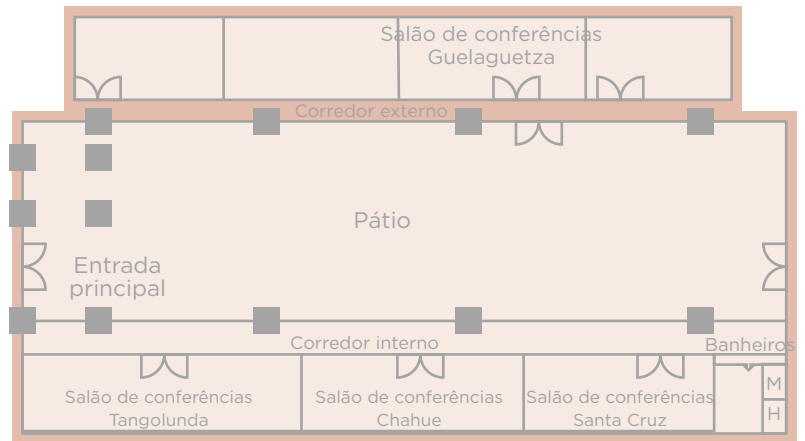

## NOSSO RESORT

---

O Park Royal Beach Huatulco lhe oferece a melhor vista da Baía de Tangolunda do mais alto de uma linda colina. Conta com 133 quartos dispostos, para seu descanso, com belas amenidades para uma estadia prazerosa.

## PONTOS TURÍSTICOS

---

- Parque ecoarqueológico de Copalita
- Passeios guiados às 9 baías
- Museu do artesanato
- La Crucecita
- Fazendas de café
- Parque Nacional Huatulco

SALÕES	LUZ NATURAL	m <sup>2</sup>	COMPRI-MENTO	LARGURA	ALTURA							
						COQUETEL	REUNIÕES	IMPERIAL	BANQUETE	ESCOLA	FORMA DE U	CONFERÊNCIA
El Patio	X	294	21	14	4.05	100 pessoas	48 pessoas	50 pessoas	75 pessoas	100 pessoas	40 pessoas	110 pessoas
Gran Salón	X	125	18.80	6.7	3.6	40 pessoas	40 pessoas	30 pessoas	95 pessoas	90 pessoas	37 pessoas	75 pessoas
Santa Cruz	X	36	5.40	6.7	3.6	10 pessoas	10 pessoas	N/A	10 pessoas	10 pessoas	8 pessoas	15 pessoas
Tangolunda	X	51	7.70	6.7	3.6	15 pessoas	15 pessoas	N/A	25 pessoas	25 pessoas	12 pessoas	30 pessoas
Chahue	X	40	6	6.7	3.6	15 pessoas	15 pessoas	N/A	20 pessoas	20 pessoas	12 pessoas	20 pessoas
Guelaguetza	X	44	8.5	5.27	3.10	N/A	N/A	10 pessoas	N/A	N/A	N/A	10 pessoas
Terraza Chill bar (Vista panorâmica)	X	216	18	12		60 pessoas	45 pessoas	35 pessoas	90 pessoas	N/A	35 pessoas	90 pessoas