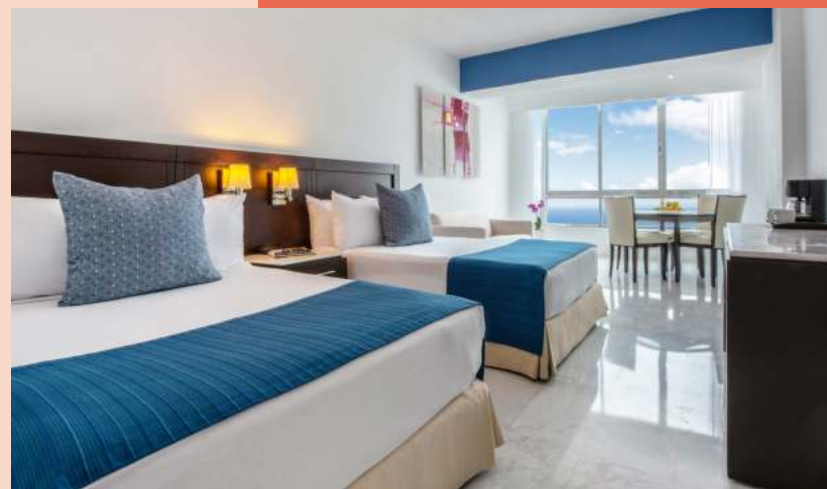

PARK ROYAL BEACH MAZATLÁN

NOSSO RESORT

O Park Royal Beach Mazatlán encontra-se sobre a marina, em frente à imponente beleza do mar e no centro das melhores atrações. Com 131 quartos amplos e confortáveis, decorados com uma mistura de cores e detalhes minimalistas, o resort recebe seus hóspedes e os leva a vivenciarem uma inesquecível experiência. Conta com um restaurante que oferece culinária internacional e mexicana com especialidades da região, como também uma lanchonete que se encontra em frente ao mar. Aproveite, ao máximo, a piscina aquecida tipo “infinita”, onde você também poderá desfrutar do sol. Escolha a descontração total no Spa com as melhores massagens e tratamentos, ou exercite-se em nossa academia muito bem equipada.

Esperamos por você neste destino encantador. A gente se vê em Mazatlán!

PONTOS TURÍSTICOS

- Marina
- Cerro del Crestón
- Praça Machado
- Aquário de Mazatlán
- Praia Las Brujas
- O Farol de Mazatlán
- La Piedra
- Zona arqueológica Las Labradas