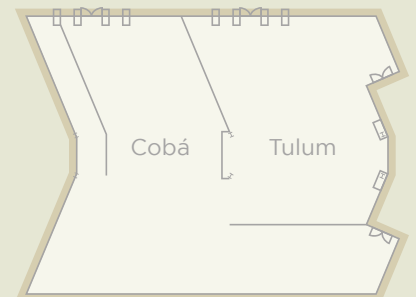

## PUNTOS DE INTERÉS

---

- Ruinas de San Gervasio
- Arrecifes de coral
- Muelle de cruceros
- San Miguel
- Palacar
- Parque Chankanaab
- Parque Ecoturístico Faro Celarain
- El Cedral
- El Cielo

SALONES	LUZ NATURAL	m <sup>2</sup>	LARGO	ANCHO	ALTO						
						COCKTAIL	REUNIONES	BANQUETE	ESCUELA	FORMA DE U	CONFERENCIA
Chichén Itzá	X	298	24.5	12.5	4	60 pax	24 pax	45 pax	42 pax	24 pax	75 pax
Chichén Itzá I	X	185	11.9	11.1	4	20 pax	12 pax	18 pax	15 pax	9 pax	30 pax
Chichén Itzá II	X	185	11.3	12.6	4	20 pax	12 pax	18 pax	15 pax	9 pax	30 pax
Cobá	X	134	11.2	8	3.3	12 pax	7 pax	6 pax	6 pax	6 pax	15 pax
Tulum	X	134	11	8	3.3	12 pax	7 pax	6 pax	6 pax	6 pax	15 pax