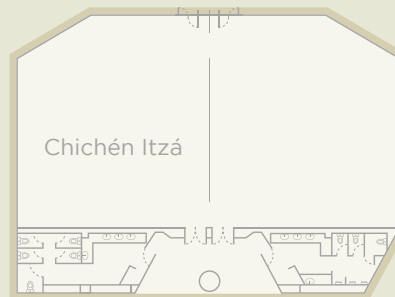

SALONES	LUZ NATURAL	m <sup>2</sup>	LARGO	ANCHO	ALTO						
						COCKTAIL	REUNIONES	BANQUETE	ESCUELA	FORMA DE U	CONFERENCIA
Chichén Itzá	X	298	24.5	12.5	4	60 pax	24 pax	45 pax	42 pax	24 pax	75 pax
Chichén Itzá I	X	185	11.9	11.1	4	20 pax	12 pax	18 pax	15 pax	9 pax	30 pax
Chichén Itzá II	X	185	11.3	12.6	4	20 pax	12 pax	18 pax	15 pax	9 pax	30 pax
Cobá	X	134	11.2	8	3.3	12 pax	7 pax	6 pax	6 pax	6 pax	15 pax
Tulum	X	134	11	8	3.3	12 pax	7 pax	6 pax	6 pax	6 pax	15 pax