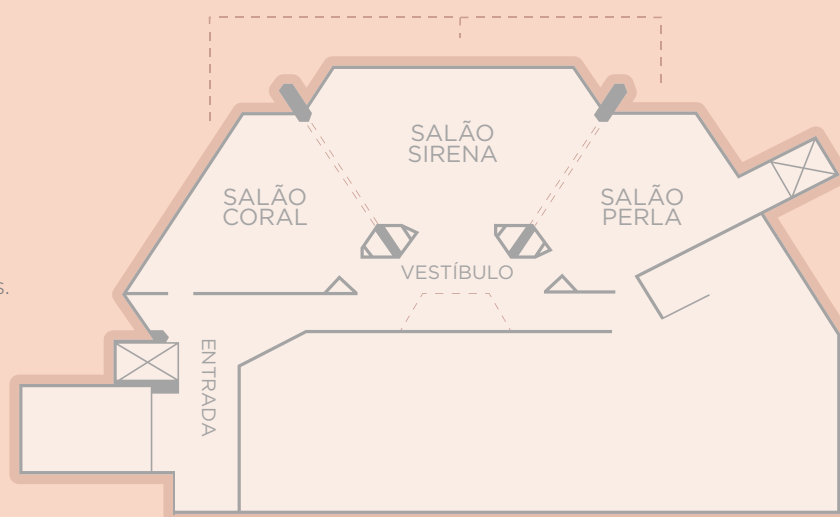

GRUPOS E CONVENÇÕES

PARK ROYAL BEACH ACAPULCO

NOSSO RESORT

O Park Royal Beach Acapulco encontra-se em uma das áreas mais exclusivas da cidade, dentro do condomínio Brisas. Guitarrón de onde você terá acesso direto à praia. O resort lhe recebe com 208 quartos com vistas para o mar, para a natureza ou para a piscina. Complementamos sua experiência com três restaurantes, três bares, dois snacks e uma lanchonete que vão deleitar seu paladar. Temos também uma piscina familiar e outra exclusiva para crianças, que também poderão divertir-se no Kids' Club. Uma academia bem equipada lhe ajudará a manter sua rotina de exercício e um SPA para lhe mimar com tratamentos e incríveis massagens.

PONTOS TURÍSTICOS

- La Quebrada
- Laguna de Coyuya
- Barra Vieja
- Pie de la Cuesta
- Ilha La Roqueta
- Baía de Puerto Marqués
- Museu Histórico de Acapulco
- Forte de San Diego
- XTASEA (tirolesa)

SERVIÇOS EXECUTIVOS E EVENTOS

O Park Royal Beach Acapulco é o lugar ideal para realizar reuniões empresariais, conferências, congressos, reuniões ou viagens de incentivo. Com nosso atendimento personalizado, o assessoramento de uma equipe experiente e instalações pensadas para clientes corporativos, seu evento será um sucesso.

SALÃO NEPTUNO

SALÕES	LUZ NATURAL	m ²	COPRIMENTO	LARGURA	ALTURA	CONFERÊNCIA
Neptuno	(Vista \times o mar)	230	Irregular	Irregular	4.19	75 pessoas
Coral	(Vista \times o mar)	473	Irregular	Irregular	4	20 pessoas
Sirena	(Vista \times o mar)	839	Irregular	Irregular	4	40 pessoas
Perla	(Vista \times o mar)	581	Irregular	Irregular	4.19	15 pessoas