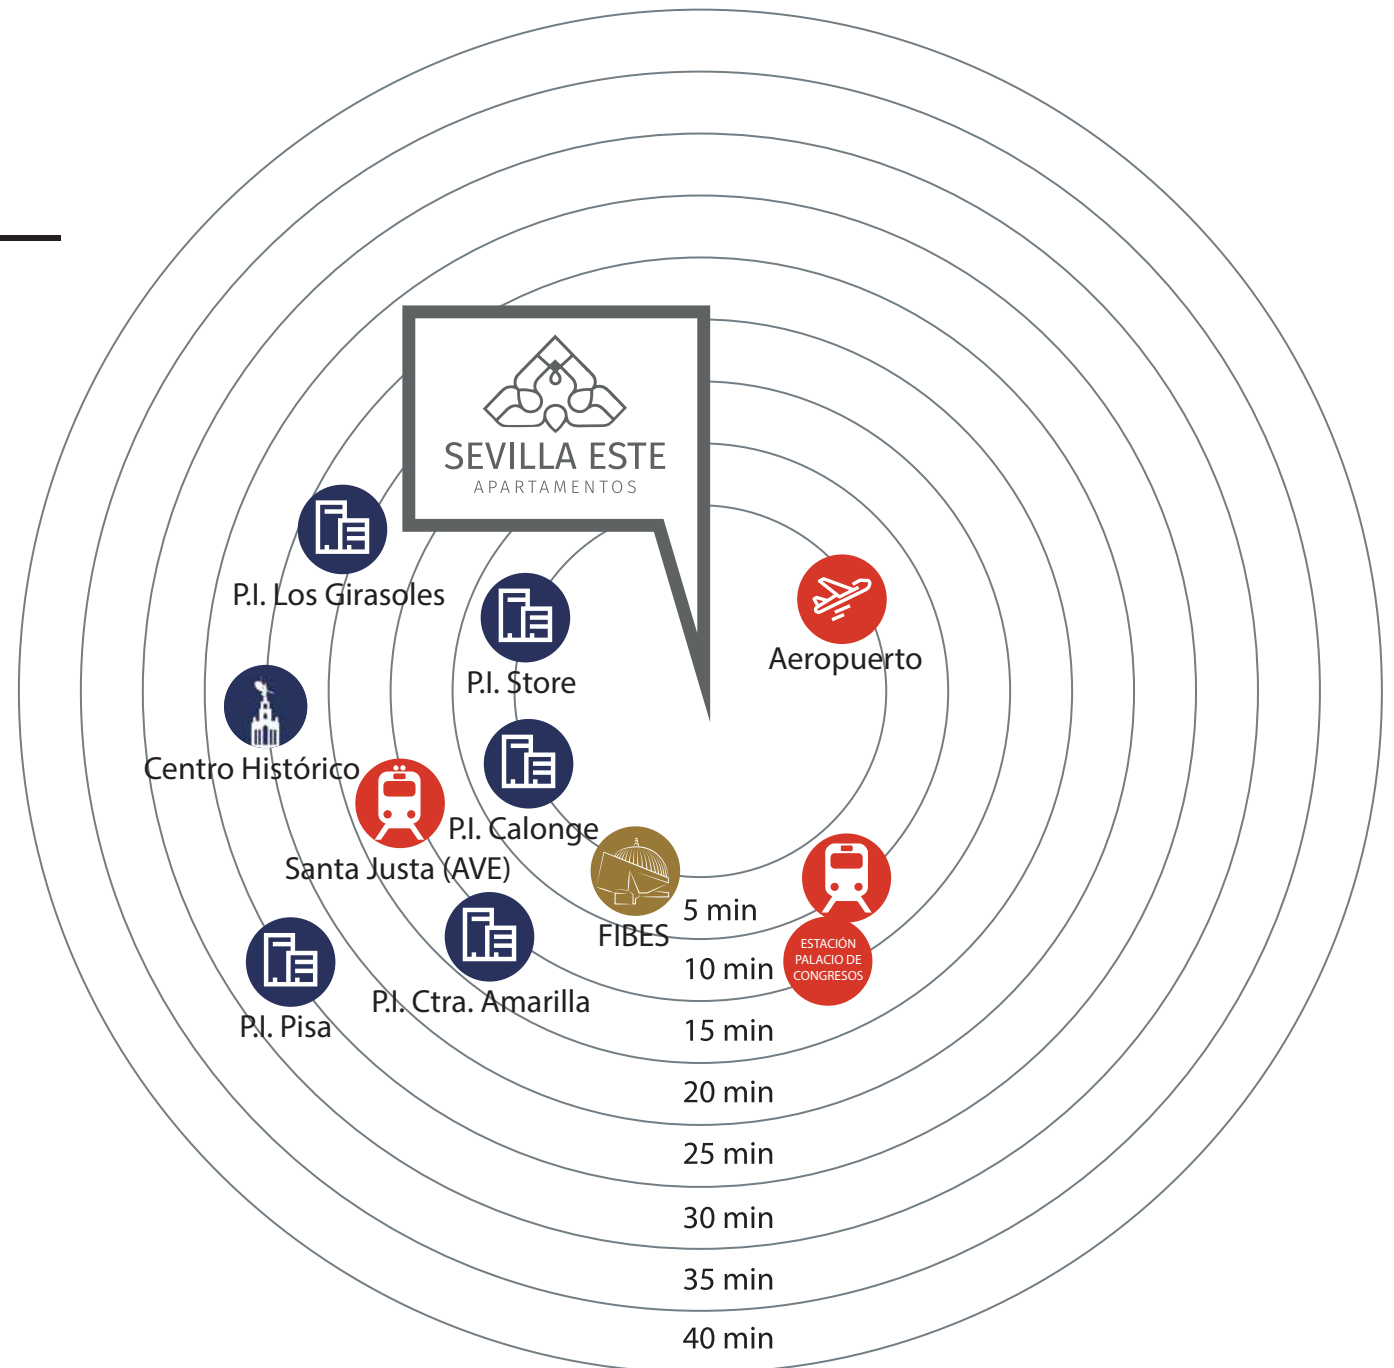

Se encuentra perfectamente conectada, con rápido acceso con la autovía A-92 / Avenida de Andalucía, que conecta directamente con el centro de Sevilla y la A-4 que bordea Sevilla y nos comunican con cualquier lugar.

Cuenta con parques y zonas verdes donde disfrutar de la naturaleza y el ocio.

APARTAMENTOS UBICACIÓN

Sevilla Este Apartamentos está ubicado estratégicamente en Sevilla Este, distrito comercial de la ciudad. Este alojamiento se encuentra cerca del Aeropuerto Internacional de Sevilla-San Pablo, estación de trenes de Santa Justa (AVE), y a menos de 5 minutos a pie de FIBES (Palacio de Congresos y Exposiciones de Sevilla).

APARTAMENTOS UBICACIÓN

- Parada de taxi, bus directo al centro y cercanías a menos de 5 minutos
- Junto al Palacio de Congresos y Exposiciones de Sevilla FIBES
- A 10 minutos en coche del centro histórico
- 3 km del Aeropuerto de San Pablo
- A 8 km de Isla Mágica
- A 5 km de la estación de ferrocarril de Santa Justa