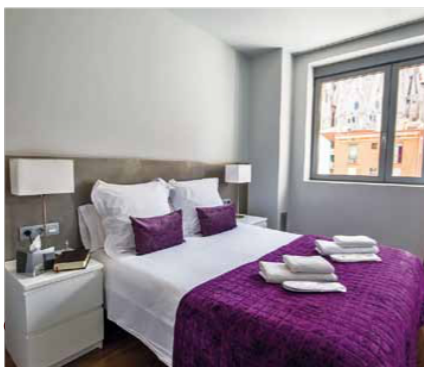

### SENSATION APARTMENTS

Sensation Apartments es un nuevo concepto de estancia, basado en el alquiler por días de apartamentos exclusivos ubicados en un edificio destinado a este tipo de alojamiento.

Los apartamentos se encuentran situados en una de las mejores zonas de Barcelona -el barrio de la Sagrada Familia- a escasos metros de la Basílica. Los 32 modernos apartamentos, de una a cuatro habitaciones -tres de los cuales son dúplex-, están completamente equipados para hacer sentir a quien se aloje en ellos como en su propia casa.