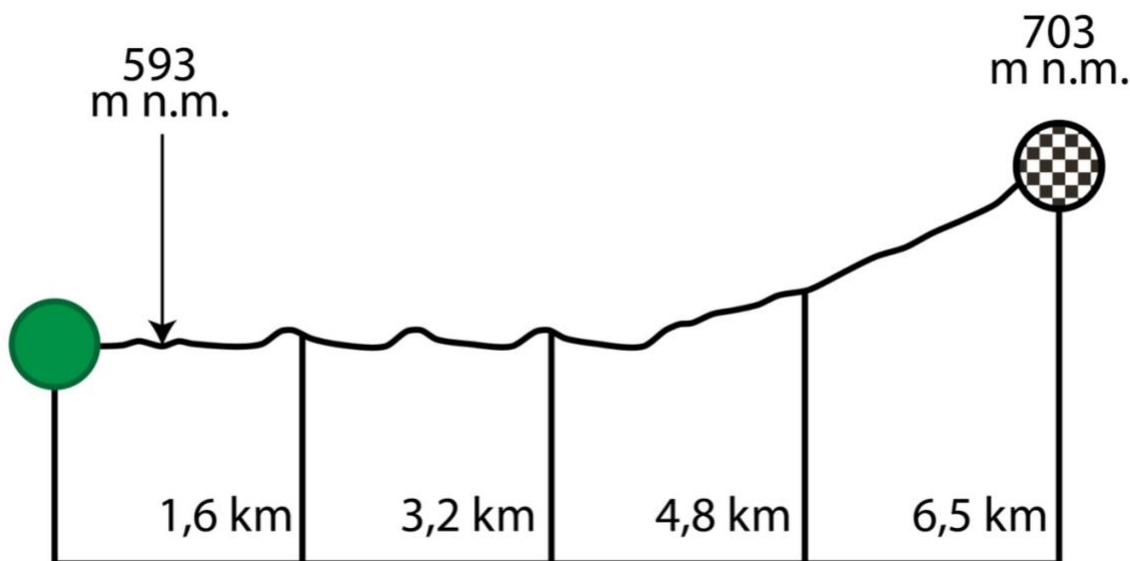

Miesto štartu: Závažná Poruba - Autobusová zastávka CRAMER

Miesto cieľa: Závažná Poruba - Zotavovňa

Najnižší bod: 593 m n.m.

Najvyšší bod: 703 m n.m.

Celkové stúpanie: 126 m

Celkové klesanie: 22 m

Trať 8 km – st. Dorastenci, U20M /juniori/ a muži, Open Muži

Spôsob behu: Klasický

Spôsob štartu: Intervalový

Miesto štartu: Závažná Poruba - Autobusová zastávka CRAMER

Miesto cieľa: Závažná Poruba - Zotavovňa

Najnižší bod: 593 m n.m.

Najvyšší bod: 703 m n.m.

Celkové stúpanie: 140 m