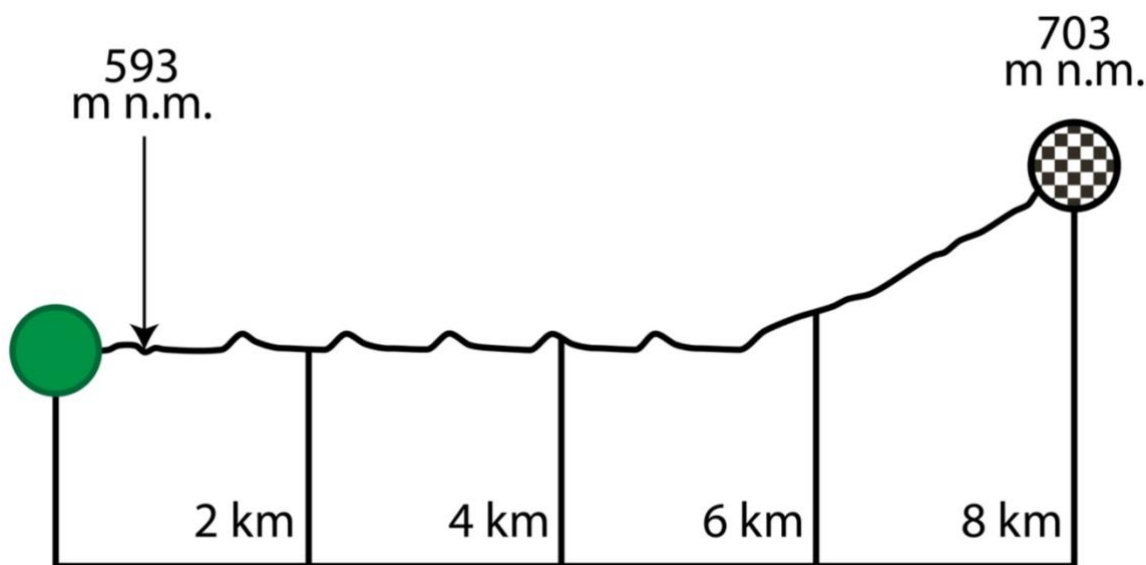

Trať 8 km – st. Dorastenci, U20M /juniori/ a muži, Open Muži

Spôsob behu: Klasický

Spôsob štartu: Intervalový

Miesto štartu: Závažná Poruba - Autobusová zastávka CRAMER

Miesto cieľa: Závažná Poruba - Zotavovňa

Najnižší bod: 593 m n.m.

Najvyšší bod: 703 m n.m.

Celkové stúpanie: 140 m

Celkové klesanie: 36 m

Pri 6,5 km a 8 km trati sa na začiatku obce prechádza opakovane cca. 800 m kolom!

Kategórie ml. dorastencov, ml. dorasteniek, st. Dorasteniek, U20W /juniorok/ a ženy, Open Ženy sa na križovatke vracajú do tohto kola 3-krát a na štvrtýkrát idú do cieľa (4 prejazdy okolo futbalového štadióna).

Kategórie st. dorastencov, U20M /juniori/ a muži, Open Muži sa na križovatke vracajú do tohto kola 5-krát a na šiestykrát idú do cieľa (6 prejazdov okolo futbalového štadióna).