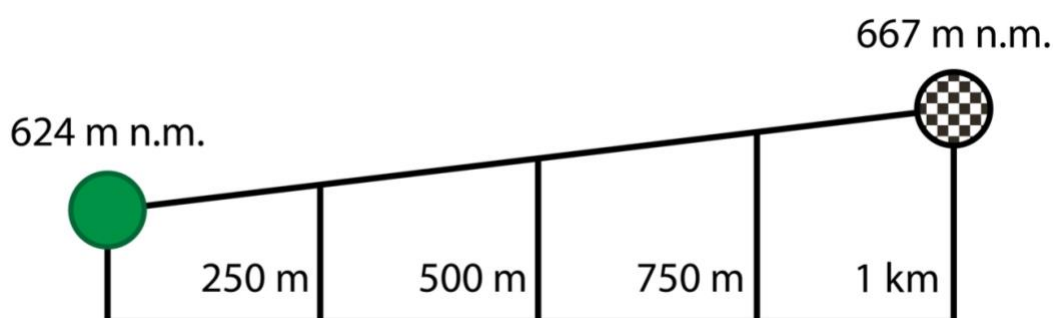

Trat'/Parametre trate

Trat' 1 km – Žiaci, Žiačky

Spôsob behu: súpaž (skate lyže)

Spôsob štartu: Hromadný

Miesto štartu: Závažná Poruba – Obecný úrad

Miesto cieľa: Závažná Poruba – Prameň Medokýš

Najnižší bod: 624 m n.m.

Najvyšší bod: 667 m n.m.

Celkové stúpanie: 43 m

Celkové klesanie: 0 m