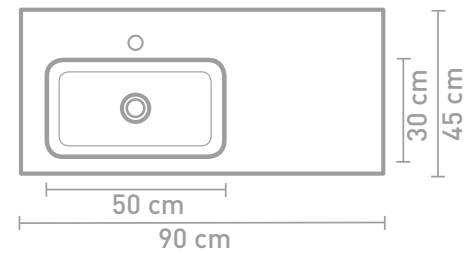

Details maatvoering

90 CM