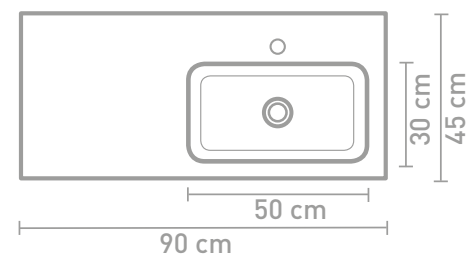

Details maatvoering

90 CM