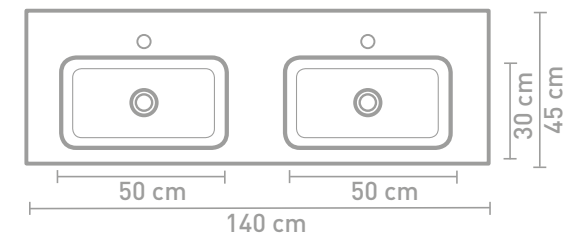

Details maatvoering

90 CM

100 CM

120 CM

140 CM

45 | TABLET

De wastafel met veel aflegruimte rondom de wasbak

De Tablet is een functionele wastafel waarbij gebruiksgemak centraal staat. Deze wastafel heeft veel vlakke ruimte naast of rondom de binnenbak om de dagelijkse spullen neer te kunnen zetten. De Tablet is gemaakt van polystone, en heeft een glad oppervlak. Dus zeer onderhoudsvriendelijk en eenvoudig schoon te maken. De Tablet is een wastafel die ideaal te combineren is met alle 7 ruime onderkasten uit de INK collectie