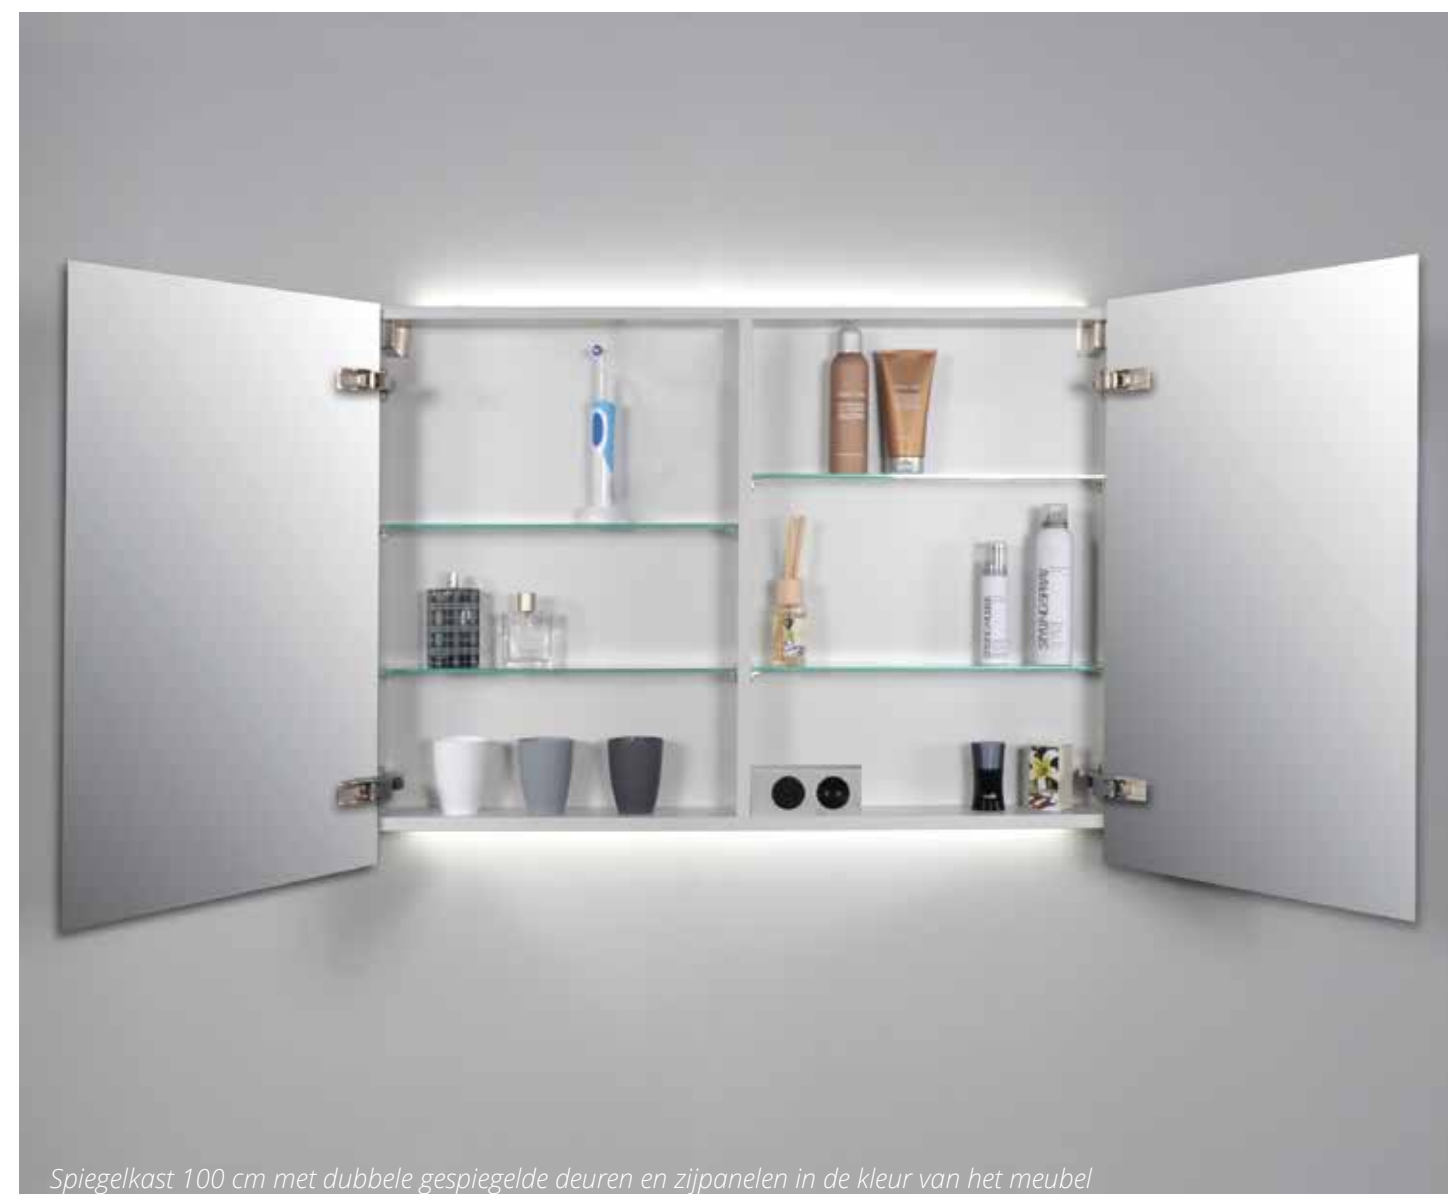

SPIEGELKASTEN

De spiegelkasten uit de INK collectie zijn te combineren met alle INK onderkasten. In elke decor- of lakkleur. De spiegelkasten zijn uitgevoerd met dubbel gespiegelde deuren, verstelbare glazen planchetten en schakelaar/stopcontact. En vanzelfsprekend uit te breiden met onder en/of boven LED verlichting.