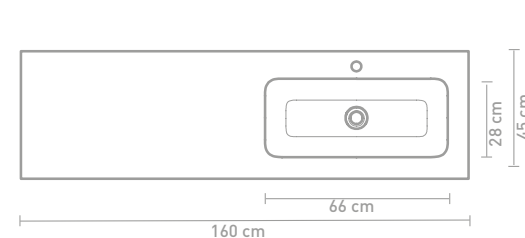

Details maatvoering

80 CM

140 CM

100 CM

160 CM

120 CM

45 | FAKTOR

Modern, veelzijdig en heerlijk ruim