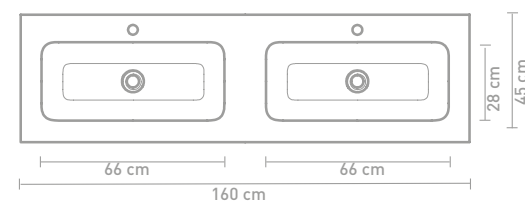

Details maatvoering

80 CM

140 CM

100 CM

160 CM

120 CM

45 | FAKTOR

Modern, veelzijdig en heerlijk ruim