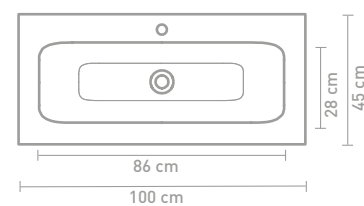

Details maatvoering

80 CM

140 CM

100 CM

160 CM

120 CM

45 | FAKTOR

Modern, veelzijdig en heerlijk ruim