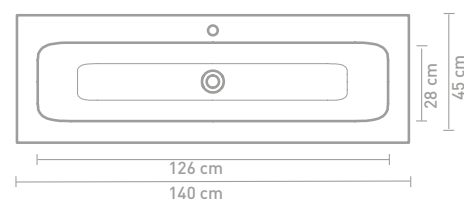

Details maatvoering

80 CM

140 CM

100 CM

160 CM

120 CM

45 | FAKTOR

Modern, veelzijdig en heerlijk ruim

Met de Faktor pakken we het helemaal groots aan. De nieuwe slanke INK Faktor is een moderne en ruime polystone wastafel tot wel 160 cm breed. Als u houdt van veel opbergruimte en bedieningsgemak, dan is dit het ideale meubel. Naar keuze met een groot aflegplateau of een extra ruime wasbak. Er is zoveel keus. Een wastafel met een supermoderne waskom die nu al een vertrouwd gevoel geeft in de collectie van INK. U heeft keuze uit een glanzend witte of mat witte uitvoering. Ook deze wastafel laat zich geweldig combineren met alle onderkasten uit het INK programma. De Faktor wastafel voelt zich ook geweldig thuis op een nieuwe push-to-open onderkast.