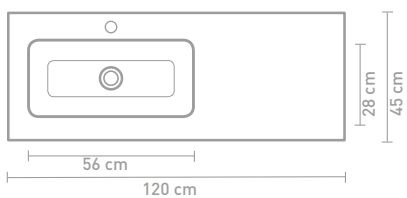

Details maatvoering

80 CM

140 CM

100 CM

160 CM

120 CM

45 | FAKTOR

Modern, veelzijdig en heerlijk ruim