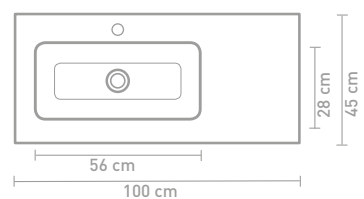

Details maatvoering

80 CM

140 CM

100 CM

160 CM

120 CM

45 | FAKTOR

Modern, veelzijdig en heerlijk ruim