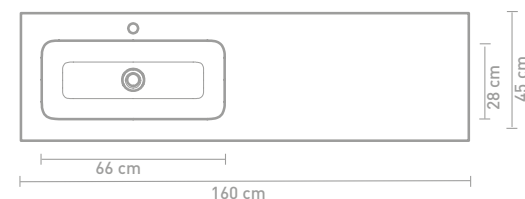

Details maatvoering

80 CM

140 CM

100 CM

160 CM

120 CM

45 | FAKTOR

Modern, veelzijdig en heerlijk ruim