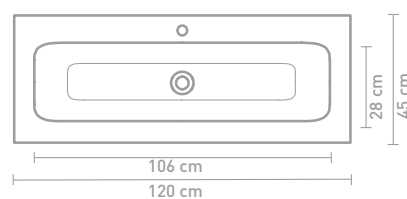

Details maatvoering

80 CM

140 CM

100 CM

160 CM

120 CM

45 | FAKTOR

Modern, veelzijdig en heerlijk ruim