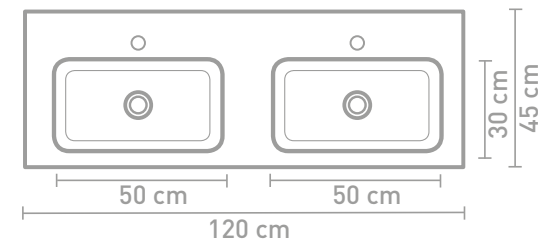

Details maatvoering

90 CM

100 CM

120 CM

140 CM

45 | TABLET

De wastafel met veel aflegruimte rondom de wasbak

De Tablet is een functionele wastafel waarbij gebruiksgemak centraal staat. Deze wastafel heeft veel vlakke ruimte naast of rondom de binnenbak om de dagelijkse spullen neer te kunnen zetten. De Tablet is gemaakt van polystone, en heeft een glad oppervlak. Dus zeer onderhoudsvriendelijk en eenvoudig schoon te maken. De Tablet is een wastafel die ideaal te combineren is met alle 7 ruime onderkasten uit de INK collectie