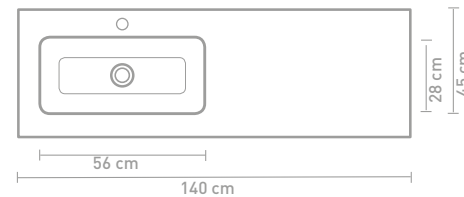

Details maatvoering

80 CM

140 CM

100 CM

160 CM

120 CM

45 | FAKTOR

Modern, veelzijdig en heerlijk ruim