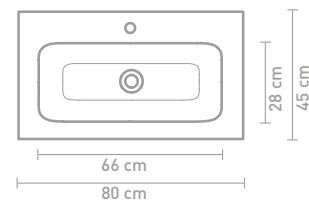

Details maatvoering

80 CM