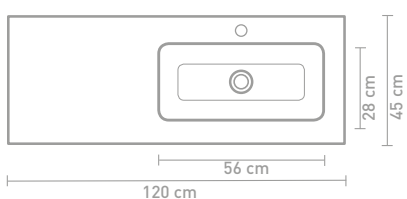

Details maatvoering

80 CM

140 CM

100 CM

160 CM

120 CM

45 | FAKTOR

Modern, veelzijdig en heerlijk ruim