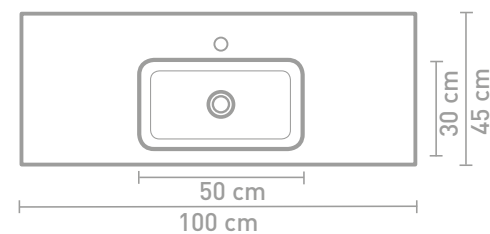

Tablet badmeubel 100 cm oer grijs met greep en wastafel in polystone glans wit

100 CM