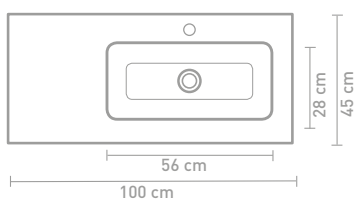

Details maatvoering

80 CM

140 CM

100 CM

160 CM

120 CM

45 | FAKTOR

Modern, veelzijdig en heerlijk ruim