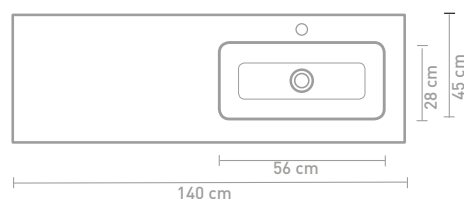

Details maatvoering

80 CM

140 CM

100 CM

160 CM

120 CM

45 | FAKTOR

Modern, veelzijdig en heerlijk ruim