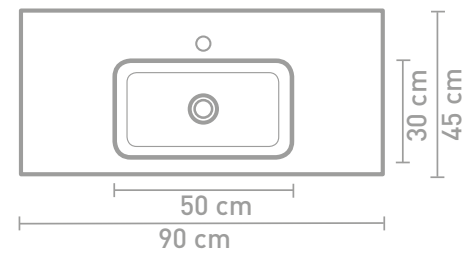

Details maatvoering

90 CM