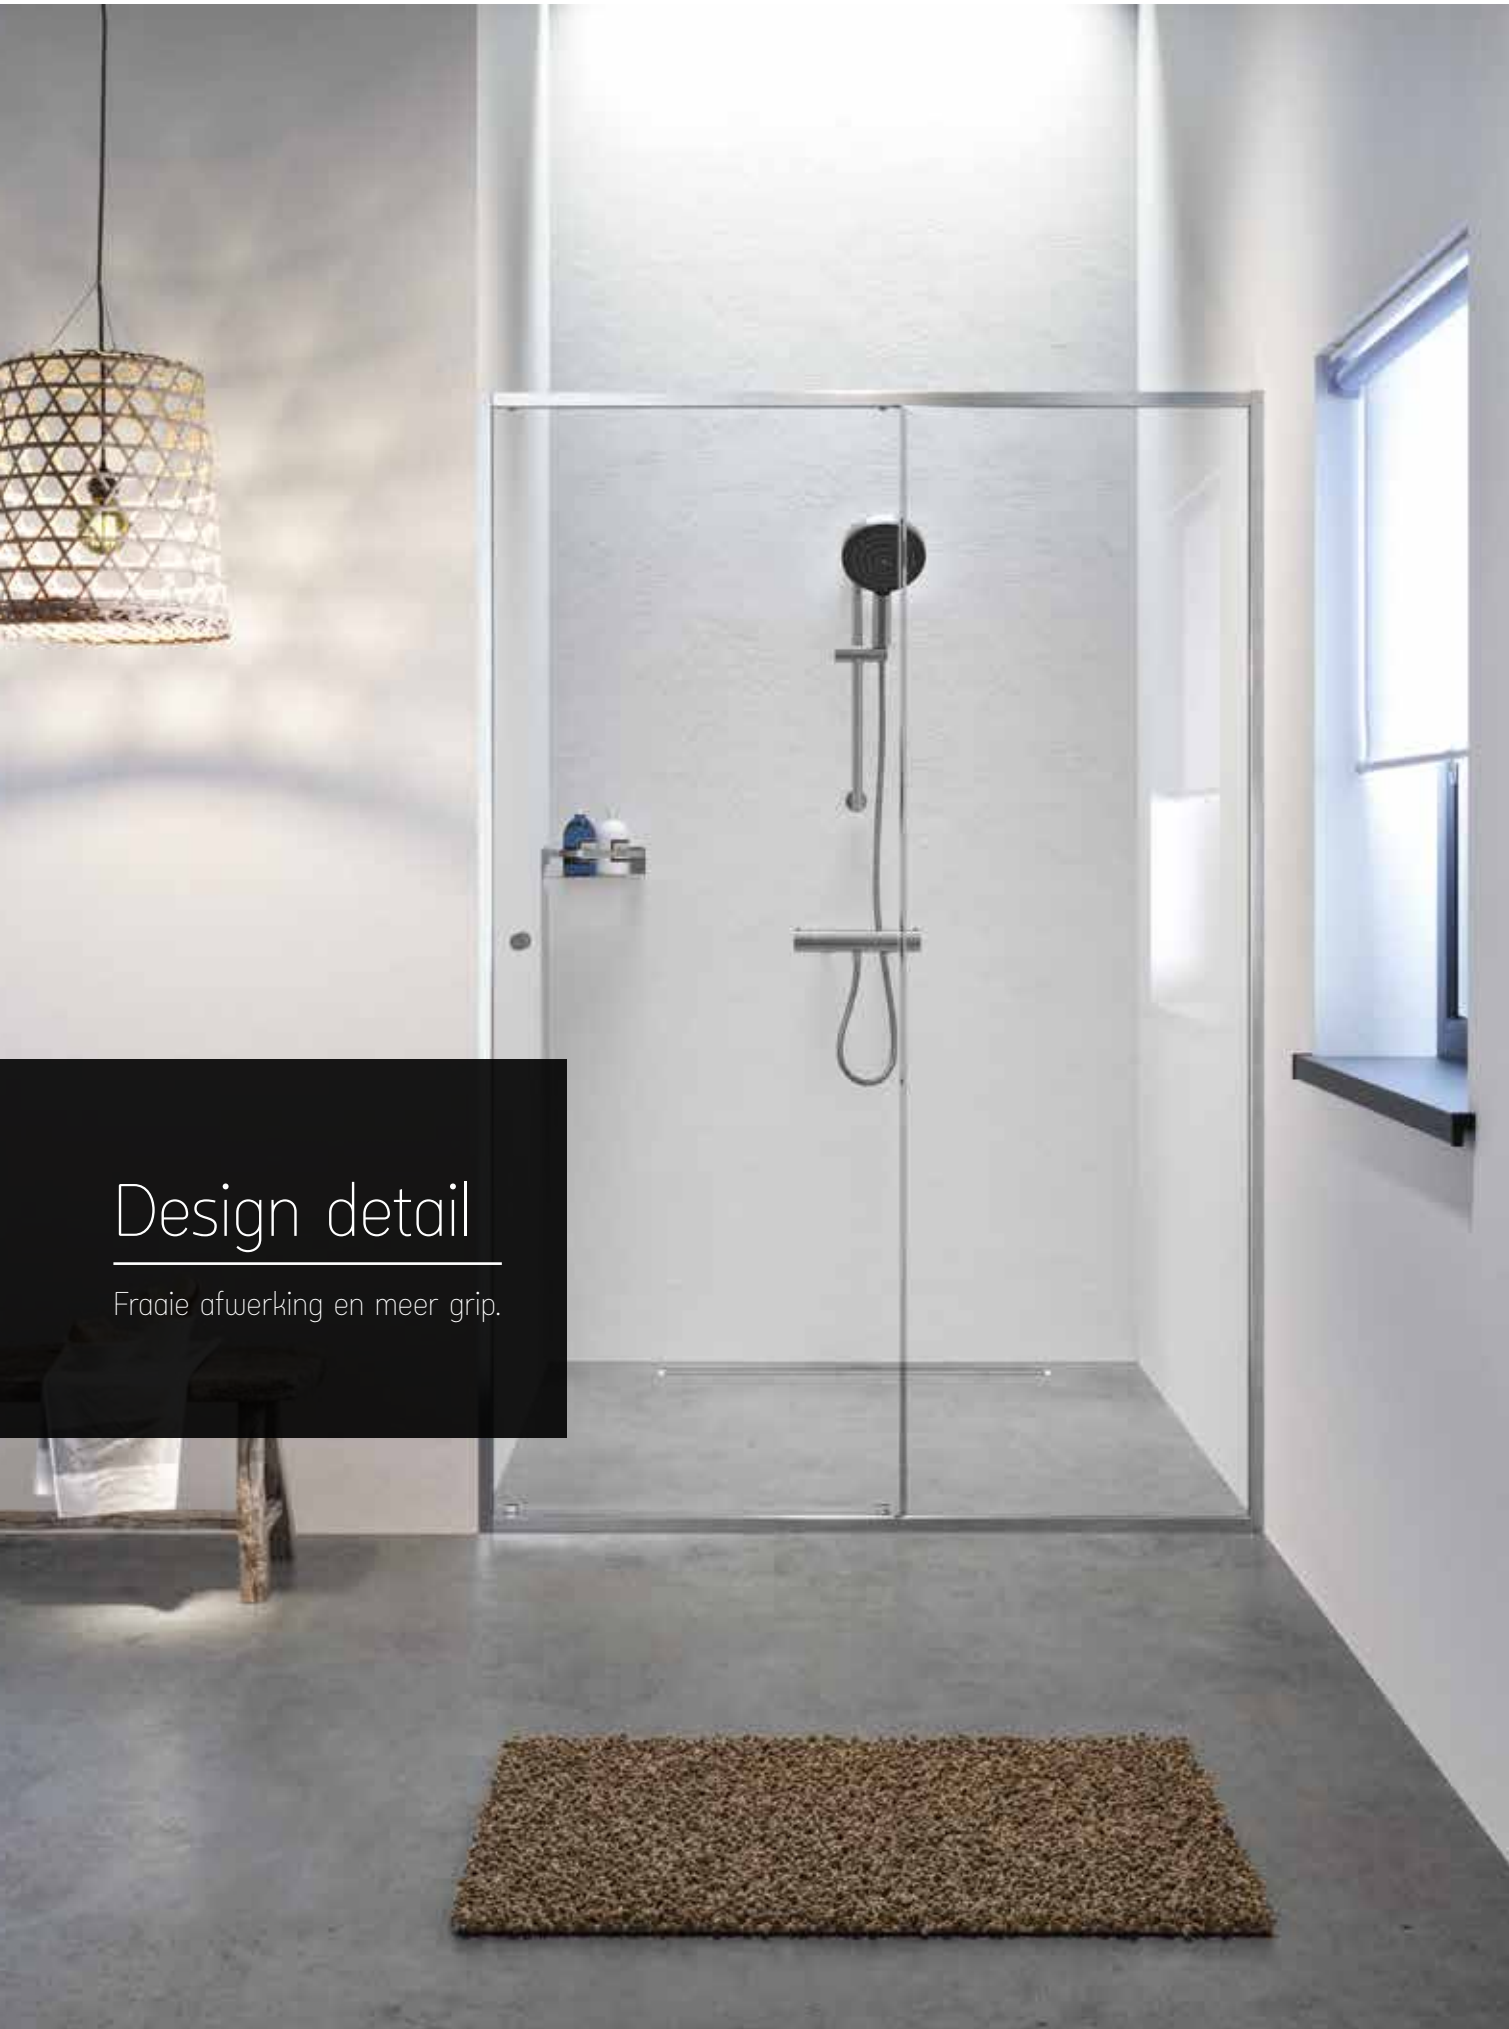

STOER & INDUSTRIEEL

- ◆ De 2 meter hoge Contour is beschikbaar in twee eigentijdse afwerkingen: stoer geborsteld RVS en industrieel matzwart.
- ◆ Beide varianten maken van je douche een krachtig design statement die je nieuwe badkamer helemaal áf maakt.

STABILISATIESTEUN.

DE STABILISATIESTEUN KAN INGEKORT EN ONDER EEN HOEK GEPLAATST WORDEN.

UNIEKE INLOOPDOUCHES

- ◆ Contour douches zijn - behalve als nisdeur en cabine - ook verkrijgbaar als inloopdouche.
- ◆ Een inloopdouche heeft geen deur. Dat is niet alleen heel minimalistisch, maar ook ruimtebesparend.
- ◆ Het kader rondom het glaspaneel maakt deze inloopdouche werkelijk uniek en biedt voor het eerst de mogelijkheid een badkamer met inloopdouche ook echt een bijzondere, hoogwaardige uitstraling te geven.
- ◆ Met een extra steun kun je zelfs een vrijstaande douche maken die je van twee kanten kunt betreden!

SCHOONMAAK- GEMAK

- ◆ Een prachtige douche wil je natuurlijk ook mooi houden. Contour maakt dit heel makkelijk. Zo is het glas voorzien van een speciale antikalk coating. Vuil en kalk zal zich daardoor minder snel hechten en je glas blijft langer helder transparant.
- ◆ De profielen kennen daarnaast geen onderbrekingen van bijvoorbeeld schroeven waar vuil zich zou kunnen hechten. Tenslotte kan de schuifdeur makkelijk losgekoppeld worden, zodat je overal goed bij kunt.