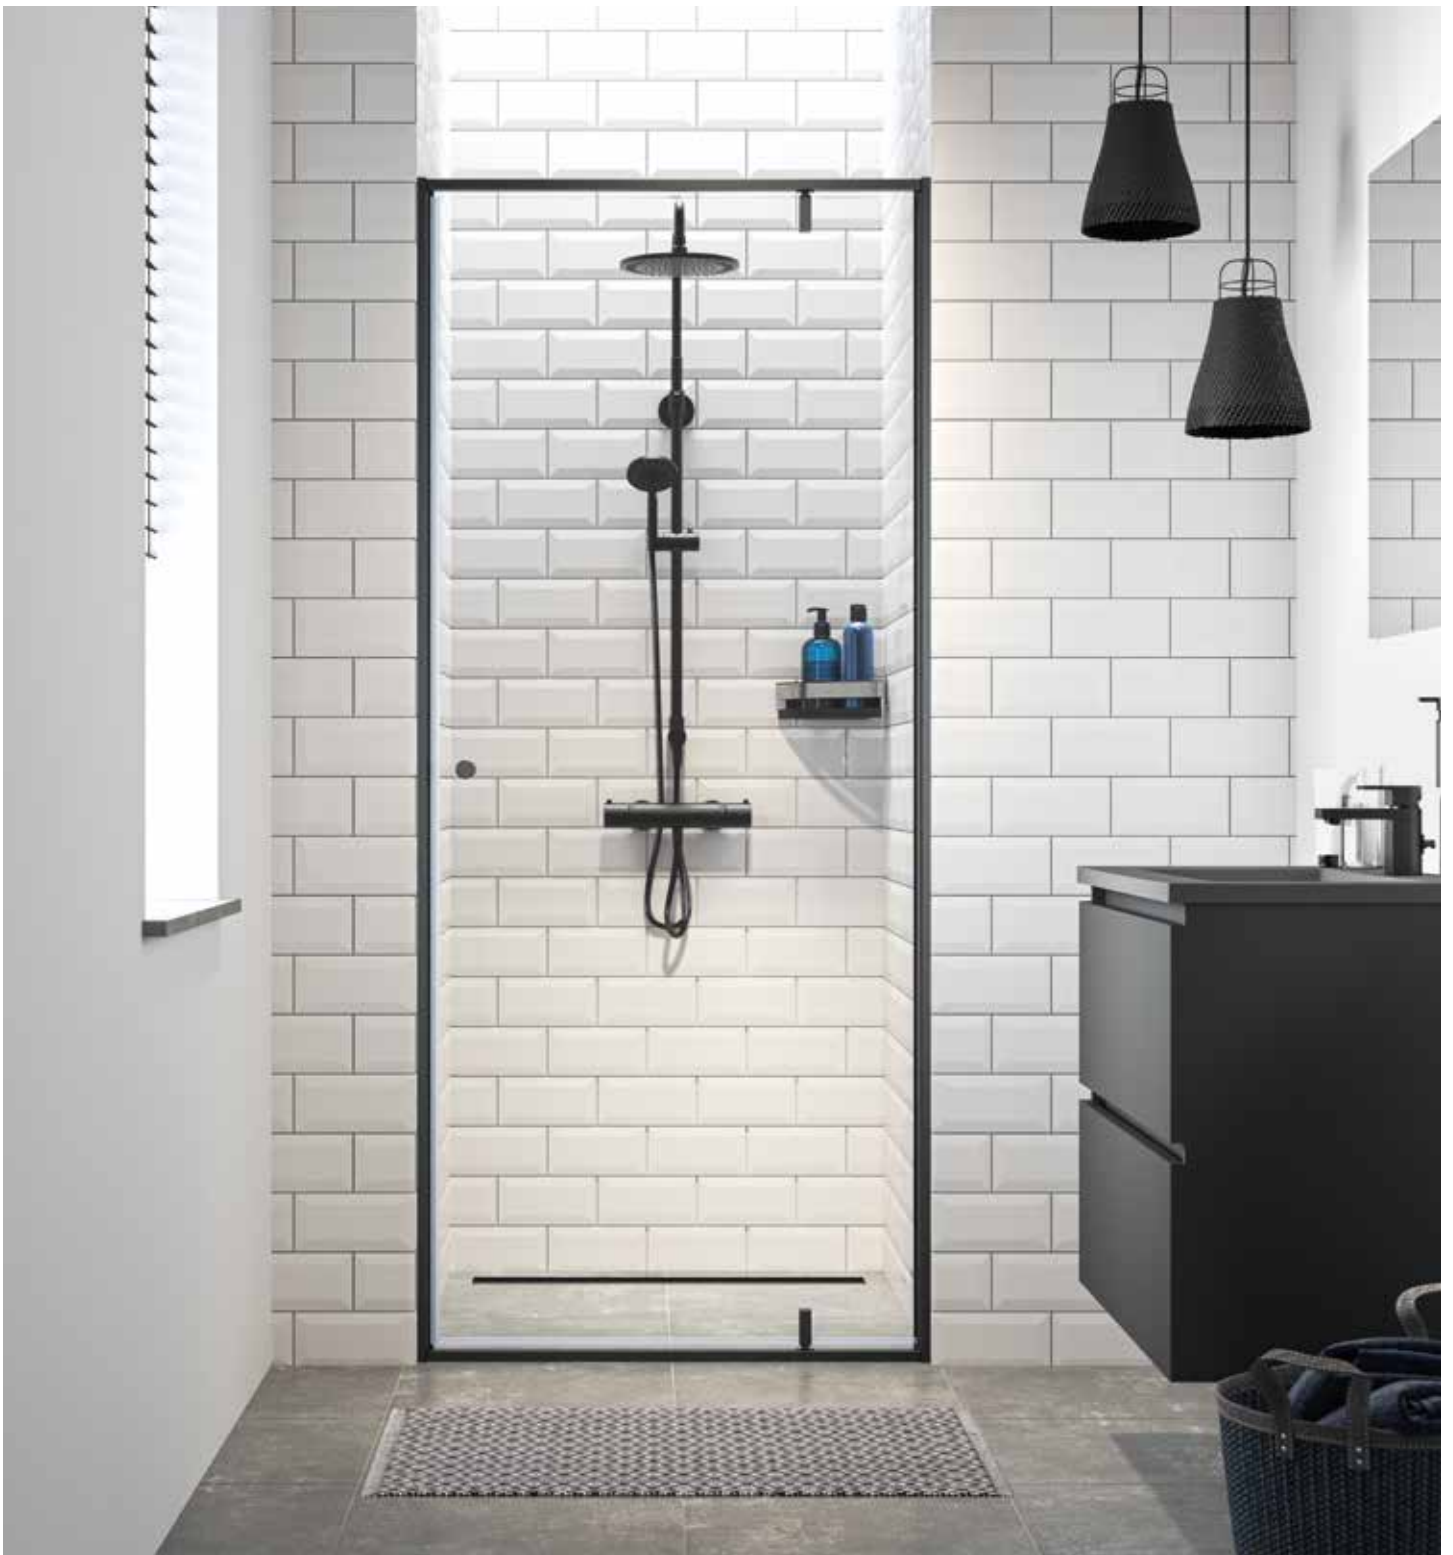

Contour douches

- Unieke douches met minimalistisch kader.
- De Contour serie is uitgevoerd met 6 mm veiligheidsglas met antikalk coating.
- Verkrijgbaar in een geborsteld RVS of matzwarte afwerking.
- De maatvoering in mm is de werkelijke maatvoering. (nismaat bij nisodeuren of tot de buitenzijde van het profiel bij cabines en inloofdouches.
- Contour is links en rechts te monteren.