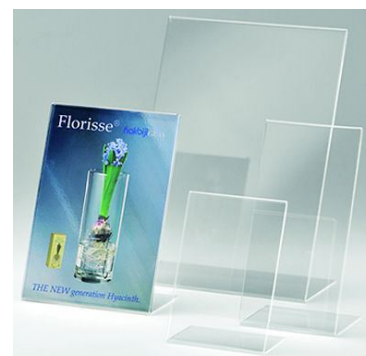

Chevalet plexiglas A4 portrait

Référence produit : 00CH13

Unité de facturation : Pièce

Unité de vente : A l'unité

**DESCRIPTIF****DONNEES LOGISTIQUES**

EAN13		Colisage	60
Unité	1	Poids colisage	7.9 Kg
Poids	1 Kg	Volume colisage	23142 Cm ³
Volume	6300 Cm ³	Dimension colisage (LxIxh)	38 x 29 x 21 (Cm)
Dimension (LxIxh)	30 x 21 x 10 (Cm)	Palettisation	1000 A l'unité

CARACTERISTIQUES**Matière** Plexiglass**Orientation** Portrait