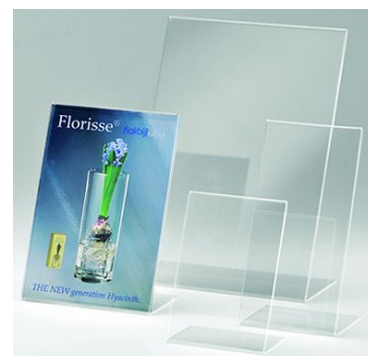

**Chevalet plexiglas A5 portrait**

Référence produit : 00CH15

Unité de facturation : Pièce

Unité de vente : A l'unité

**DESCRIPTIF****DONNEES LOGISTIQUES**

<b>EAN13</b>	7392844300327	<b>Colisage</b>	25
<b>Unité</b>	1	<b>Poids colisage</b>	3.495 Kg
<b>Poids</b>	1 Kg	<b>Volume colisage</b>	20000 Cm <sup>3</sup>
<b>Volume</b>	20000 Cm <sup>3</sup>	<b>Dimension colisage (LxIxh)</b>	40 x 25 x 20 (Cm)
<b>Dimension (LxIxh)</b>	40 x 25 x 20 (Cm)	<b>Palettisation</b>	1000 A l'unité

**CARACTERISTIQUES****Matière** Plexiglass**Orientation** Portrait