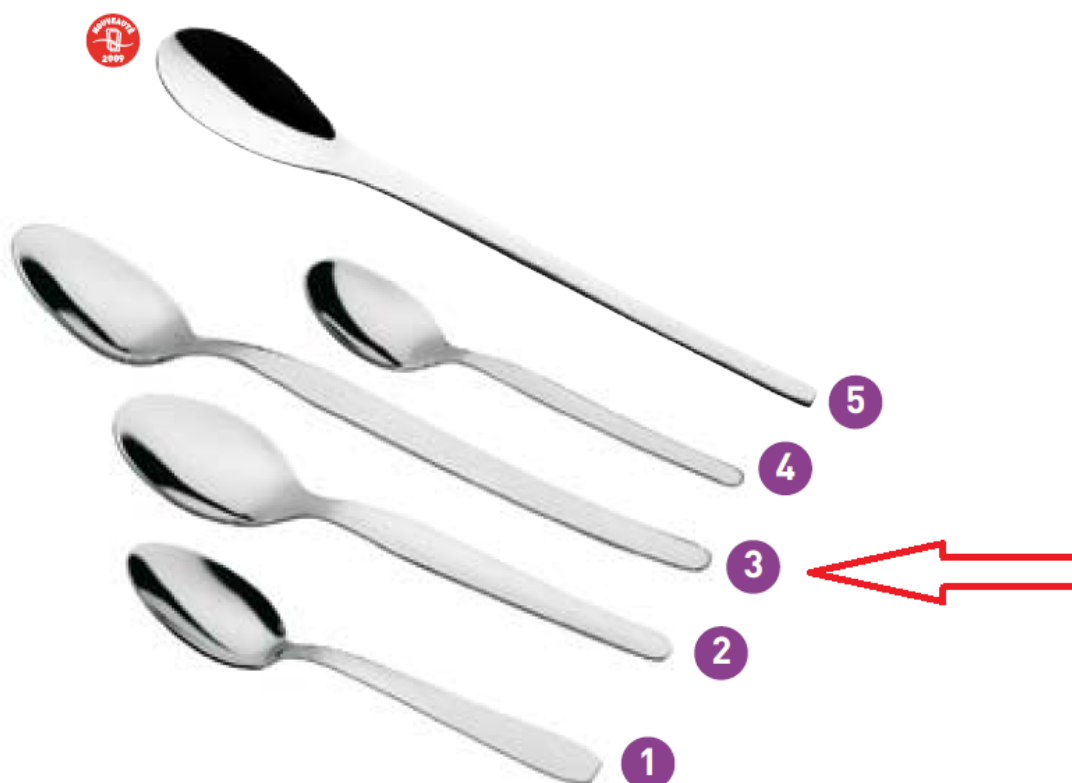

**FICHE TECHNIQUE / REFERENCE 00J097**

**CUILLERE A MAZAGRAN**

Echo Choc	L mm	Code	U.V.	Prix HT
Inox 18% - Finition standard 10/10è.				
1- Lot de 120 cuillères à café	243	060581	1	
<b>Olga</b>				
Inox 18% - Finition standard 10/10è.				
2- Cuillère à café	128	060794	120	
3- Cuillère à mazagran / soda	175	060796	12	
4- Cuillère à moka	113	060792	120	
<b>Fjord</b>				
5- Cuillère à cocktail	200	060651	12	