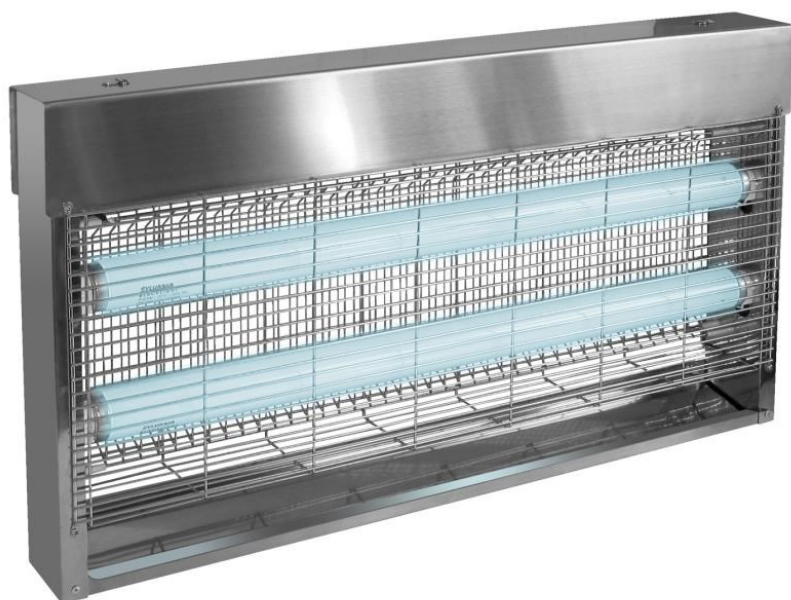

855627

INOX standard 40W

LES + PRODUITS

- À suspendre
- Interrupteur ON/OFF

Désinsectiseur INOX standard 40 W avec 2 tubes de 20 W.
Surface protégée autour de 120 m2, à suspendre.

JVD Spain
jvd.es

-

JVD France
jvd.fr

-

JVD Singapore
jvd.sg

-

JVD Mexico
jvd.mx

855627

INOX standard 40W

CARACTÉRISTIQUES

Matériau	Inox
Couleur	Chrome
Type d'éclairage	Tube UV actinique
Longueur de cordon (mm)	950
Surface couverte (m ²)	120
Type	Grille

ÉLECTRICITÉ

Tension du courant de la grille (V)	3800
Intensité du courant sur la grille (mA)	10
Puissance en fonctionnement (W)	40
Alimentation	230V
Fréquence (Hz)	50

DIMENSIONS

Hauteur (mm)	365
Largeur (mm)	660
Profondeur produit (mm)	70
Poids (kg)	5.7000