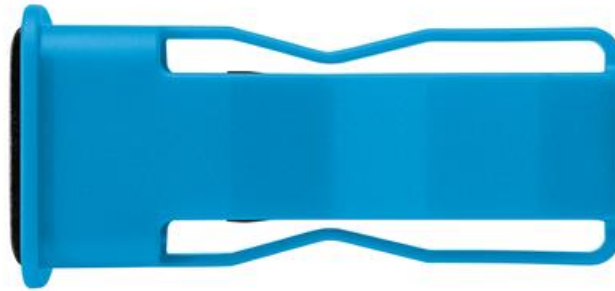

Fourreau n° 9842

Fourreau en matière synthétique pouvant recevoir les couteaux de sécurité MARTOR. L'outil est ainsi toujours à portée de main. Il peut être fixé de deux façons: a) à la ceinture b) dans la poche à la place du double-mètre. Dans ce cas le clip mobile peut être coincé avec le tissu de la poche. Le fourreau est également adapté aux couteaux suivants: PROFI, PROFI25, PROFI40, MULTISSET, MULTISAFE, PRIMAX, IDEAL, PROTEX, MULTIPOS