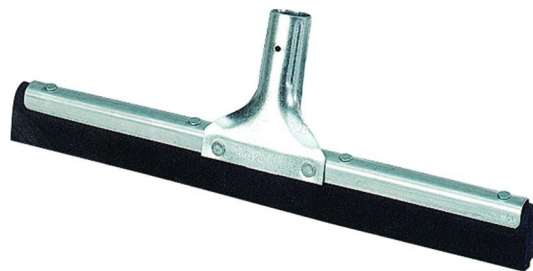

Raclette sol métal et mousse caoutchouc noir 45cm

Référence produit : 00MB21

Unité de facturation : Pièce

Unité de vente : A l'unité

**DESCRIPTIF****DONNEES LOGISTIQUES**

EAN13	3701186905871	Colisage	10
Unité	1	Poids colisage	2.47 Kg
Poids	0.234 Kg	Volume colisage	9400 Cm ³
Volume	1584 Cm ³	Dimension colisage (LxIxh)	47 x 16 x 12.5 (Cm)
Dimension (LxIxh)	44.2 x 11.2 x 3.2 (Cm)	Palettisation	2500 Pièce

CARACTERISTIQUES**Couleur** Noir**Matière support** Métal**Matière lame** Mousse