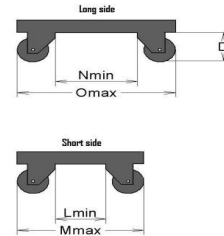

Fiche produit

9193000246

R91005 ROUGE ABS
R9100580

Schoeller Allibert

Classification

Groupe Produit Principal Euro Dollies
Groupe Produit 600X400 Dollies

Mesures (mm)

Longueur externe 604
Largeur externe 402
Hauteur externe 162
Longueur interne
Largeur interne
Pas d'empilage

Poids & Volume

Poids net (kg) 4.0

Divers

Exclusivité Client
Plan No
Matière ABS
Température d'utilisation -20°C to +40°C
Type plateau Open
Poignées No
Poignées grand côté
Poignée centrale
Poignées petit côté
Patins/Pieds/Roues 4 Swivel Castors
Matière roues Nylon
Food Approved? Y
UV Included?
UV level

Palette/Chariot Dimensions (mm)

D
L 0
M 0
N 0
O 0

Performances (kg)

Charge Maxi gerb. dyn. 250

Conditionnement

Quantité/cond. 10
Quantité/palette 10
Volume palette (m3) 0.578
Long. palette (mm) 1220
Larg. palette (mm) 1000
Haut. palette (mm) 474