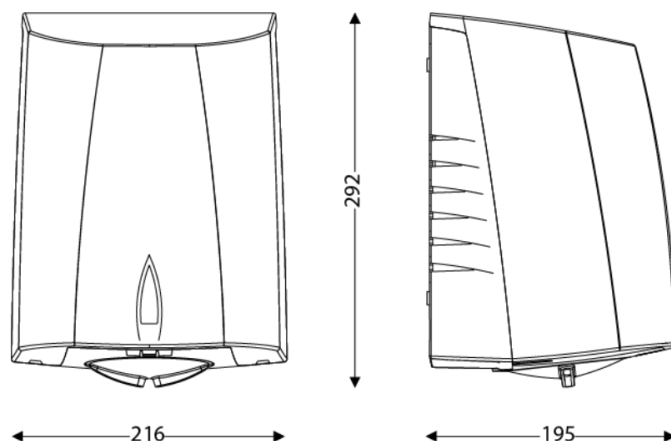

DIMENSIONS

Hauteur (mm)	292
Largeur (mm)	215
Profondeur produit (mm)	193
Poids (kg)	3.4200

DIMENSIONS COLIS

Hauteur (mm)	205
Largeur (mm)	240
Profondeur (mm)	295
Poids (kg)	3.7250

DESSIN TECHNIQUE

HAUTEURS D'INSTALLATION RECOMMANDÉES