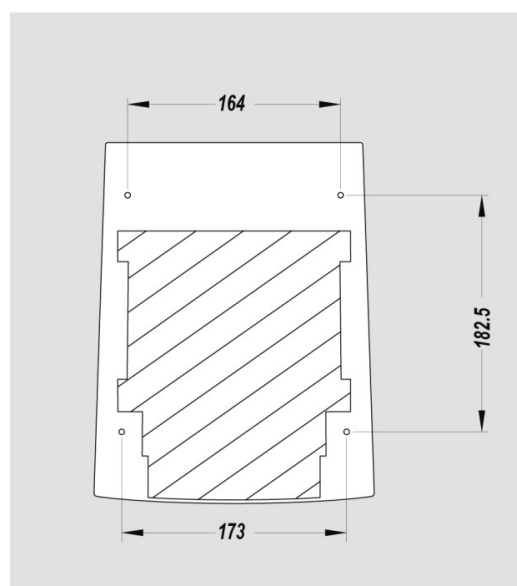

DIMENSIONS

Hauteur (mm)	292
Largeur (mm)	215
Profondeur produit (mm)	193
Poids (kg)	3.4200

DIMENSIONS COLIS

Hauteur (mm)	205
Largeur (mm)	240
Profondeur (mm)	295
Poids (kg)	3.7250

DESSIN TECHNIQUE

HAUTEURS D'INSTALLATION RECOMMANDÉES