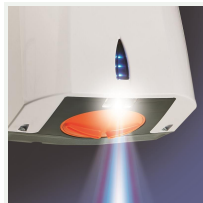

8111056

SUP'AIR blanc

Sèche-Mains SUP'AIR blanc avec un séchage ultra rapide et une faible consommation électrique. Adapté à une fréquentation forte.

LES + PRODUITS

- Séchage ultra-rapide
- Très faible consommation d'énergie
- Compact
- Excellent rapport qualité /prix
- Remplacement facile d'un sèche-mains existant

FLASHEZ-MOI
POUR LIRE LA
VIDÉO