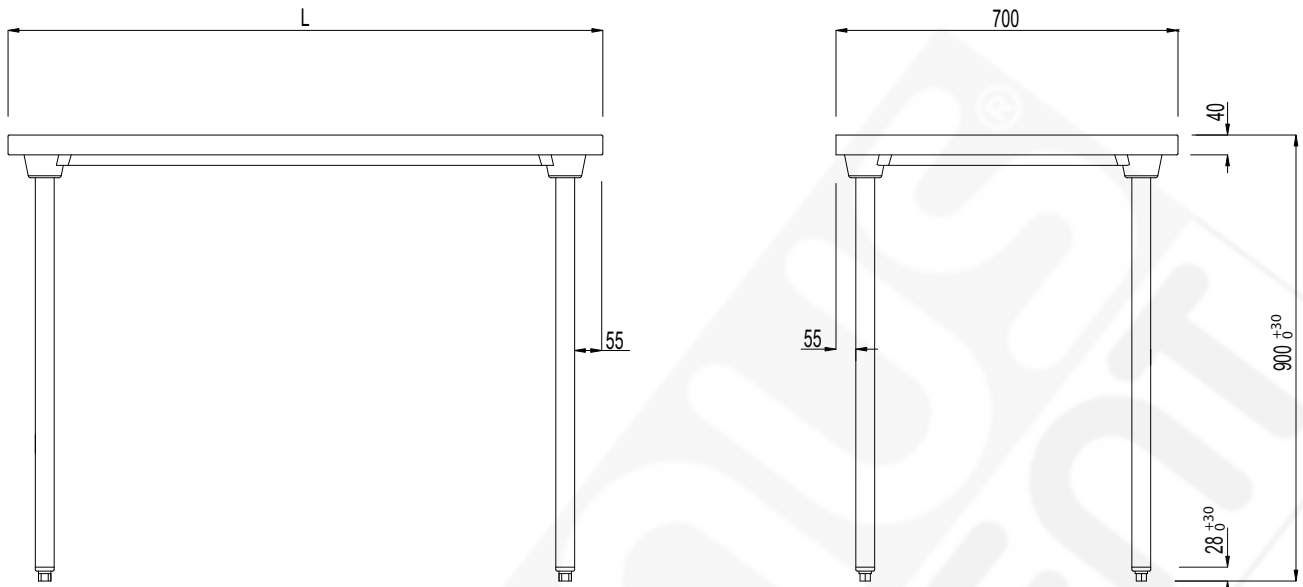

# TABLES CHR

**Caractéristiques générales :**

- Construction en acier inoxydable alimentaire.
- Plan de travail épaisseur 12/10e mm doublé par panneau stratifié hydrofuge, et renforcé par un cadre en profilé alu.
- Dossieret hauteur 100 mm.
- Piètement en tube en acier inoxydable alimentaire, Ø38 mm avec vérins réglables.
- Généralisation des plis écrasés sur le plan de travail, le dossieret, l'étagère.
- Montage très rapide par emboîtement autobloquant.
- Livraison à plat sous carton.

**Option :** tiroir à façade en acier inoxydable alimentaire + bac polypropylène, réf. 503 520

Longueurs ( en mm )	centrales	poids (en kg)	à dossieret	poids (en kg)
1000	503 202	20,5	503 222	20,9
1200	503 203	25,4	503 223	25,8
1400	503 204	27,3	503 224	27,8
1600	503 206	29,3	503 226	29,9
1800	503 207	31,6	503 227	32,2
2000	503 209	34,3	503 229	35

**Table avec étagère :**

- Etagère à bords tombés de 40 mm.

Longueurs ( en mm )	centrale avec étagère	poids (en kg)	à dossieret avec étagère	poids (en kg)
1000	503 242	25	503 262	25,3
1200	503 243	30,7	503 263	31,2
1400	503 244	33,6	503 264	34,2
1600	503 246	36,5	503 266	37,1
1800	503 247	39,7	503 267	40,4
2000	503 249	43,3	503 269	44

**Table du chef à dossieret :**

- Bac embouti 400 x 400 x 250 mm disposé à gauche, avec bonde et tube surverse.
- Robinetterie mélangeuse réf. 230 300

		Longueurs ( en mm )	à dossieret	poids (en kg)	à dossieret avec étagère	poids (en kg)
sans robinet	bac à gauche	1200	503 283	28,2	503 303	33,6
		1400	503 284	30,2	503 304	36,5
		1600	503 286	32,2	503 306	39,5
	bac à droite	1200	503 323	28,2	503 343	33,6
		1400	503 324	30,2	503 344	36,5
		1600	503 326	32,2	503 346	39,5
avec robinet	bac à gauche	1200	503 293	29,3	503 313	34,9
		1400	503 294	31,4	503 314	37,8
		1600	503 296	33,4	503 316	40,8
	bac à droite	1200	503 333	29,3	503 353	34,9
		1400	503 334	31,4	503 354	37,8
		1600	503 336	33,4	503 356	40,8