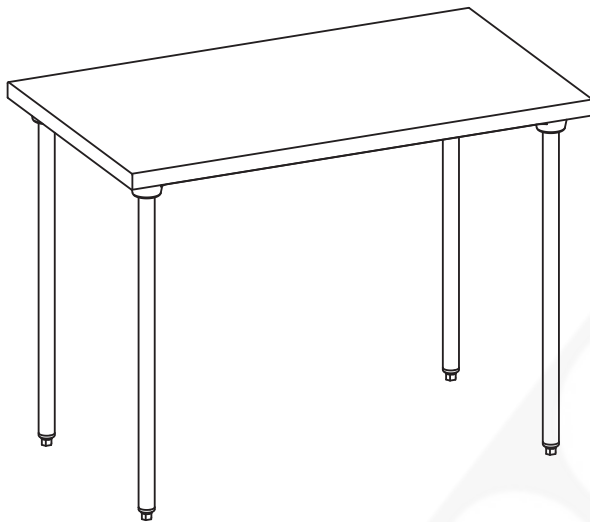

# TABLES CHR

**Caractéristiques générales :**

- Construction en acier inoxydable alimentaire.
- Plan de travail épaisseur 12/10e mm doublé par panneau stratifié hydrofuge, et renforcé par un cadre en profilé alu.
- Dossieret hauteur 100 mm.
- Piètement en tube en acier inoxydable alimentaire, Ø38 mm avec vérins réglables.
- Généralisation des plis écrasés sur le plan de travail, le dossieret, l'étagère.
- Montage très rapide par emboîtement autobloquant.
- Livraison à plat sous carton.

**Option :** tiroir à façade en acier inoxydable alimentaire + bac polypropylène, réf. 503 520

Longueurs ( en mm )	centrales	poids (en kg)	à dossieret	poids (en kg)
1000	503 202	20,5	503 222	20,9
1200	503 203	25,4	503 223	25,8
1400	503 204	27,3	503 224	27,8
1600	503 206	29,3	503 226	29,9
1800	503 207	31,6	503 227	32,2
2000	503 209	34,3	503 229	35

**Table avec étagère :**

- Etagère à bords tombés de 40 mm.

Longueurs ( en mm )	centrale avec étagère	poids (en kg)	à dossieret avec étagère	poids (en kg)
1000	503 242	25	503 262	25,3
1200	503 243	30,7	503 263	31,2
1400	503 244	33,6	503 264	34,2
1600	503 246	36,5	503 266	37,1
1800	503 247	39,7	503 267	40,4
2000	503 249	43,3	503 269	44

**Table du chef à dossieret :**

- Bac embouti 400 x 400 x 250 mm disposé à gauche, avec bonde et tube surverse.
- Robinetterie mélangeuse réf. 230 300

		Longueurs ( en mm )	à dossieret	poids (en kg)	à dossieret avec étagère	poids (en kg)
sans robinet	bac à gauche	1200	503 283	28,2	503 303	33,6
		1400	503 284	30,2	503 304	36,5
		1600	503 286	32,2	503 306	39,5
	bac à droite	1200	503 323	28,2	503 343	33,6
		1400	503 324	30,2	503 344	36,5
		1600	503 326	32,2	503 346	39,5
avec robinet	bac à gauche	1200	503 293	29,3	503 313	34,9
		1400	503 294	31,4	503 314	37,8
		1600	503 296	33,4	503 316	40,8
	bac à droite	1200	503 333	29,3	503 353	34,9
		1400	503 334	31,4	503 354	37,8
		1600	503 336	33,4	503 356	40,8