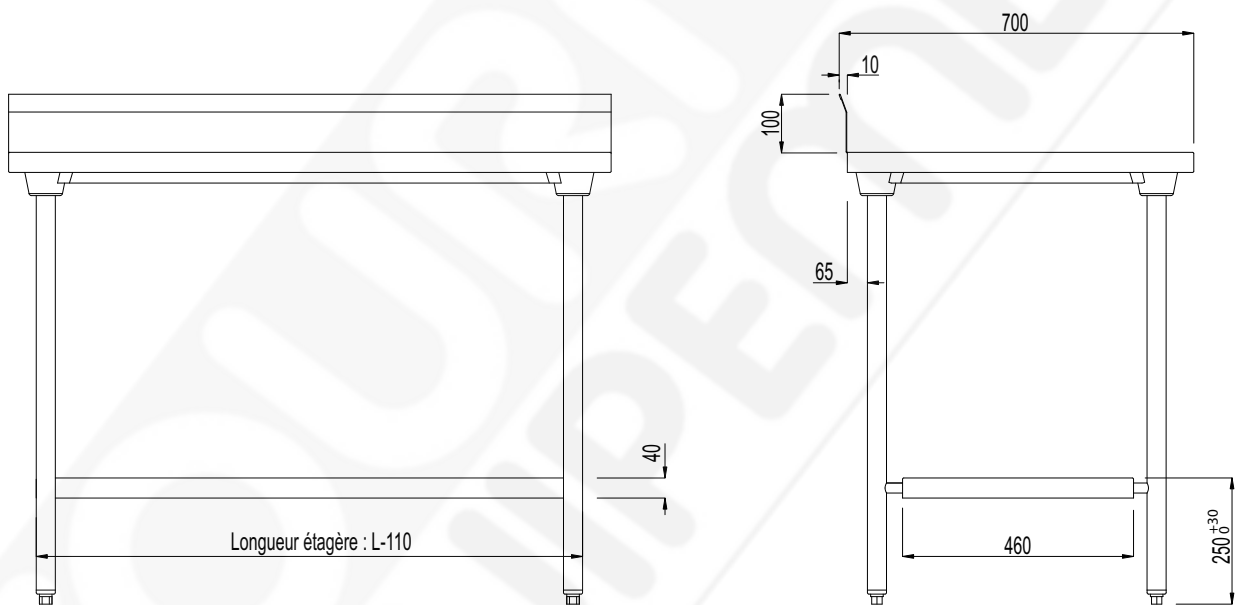

Table CHR à dossieret avec étagère