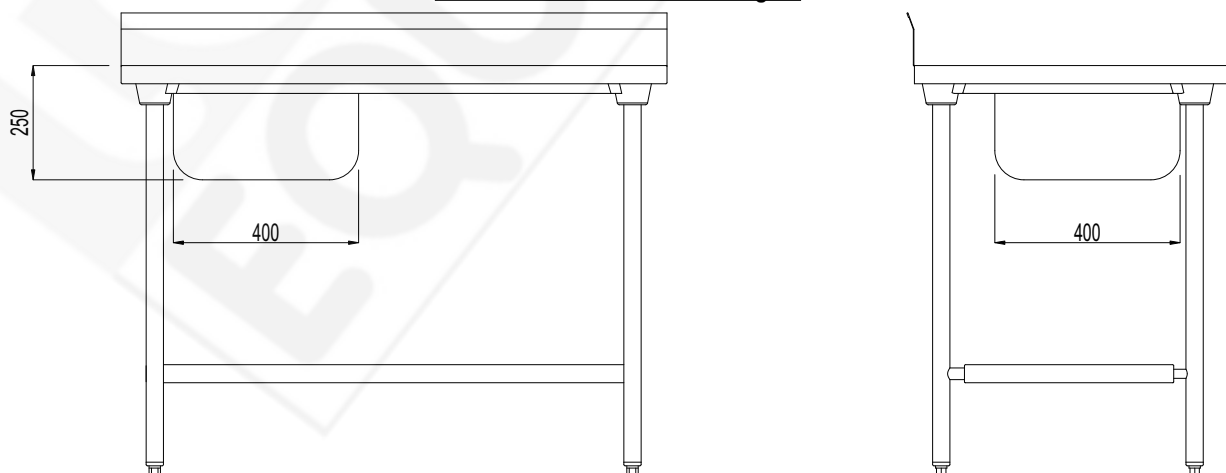

# TABLES CHR

**Caractéristiques générales :**

- Construction en acier inoxydable alimentaire.
- Plan de travail épaisseur 12/10e mm doublé par panneau stratifié hydrofuge, et renforcé par un cadre en profilé alu.
- Dossieret hauteur 100 mm.
- Piètement en tube en acier inoxydable alimentaire, Ø38 mm avec vérins réglables.
- Généralisation des plis écrasés sur le plan de travail, le dossieret, l'étagère.
- Montage très rapide par emboîtement autobloquant.
- Livraison à plat sous carton.

**Table avec étagère :**

- Etagère à bords tombés de 40 mm.

Longueurs ( en mm )	centrale avec étagère	poids (en kg)	à dossieret avec étagère	poids (en kg)
1000	503 242	25	503 262	25,3
1200	503 243	30,7	503 263	31,2
1400	503 244	33,6	503 264	34,2
1600	503 246	36,5	503 266	37,1
1800	503 247	39,7	503 267	40,4
2000	503 249	43,3	503 269	44

**Table du chef à dossieret :**

- Bac embouti 400 x 400 x 250 mm disposé à gauche, avec bonde et tube surverse.
- Robinetterie mélangeuse réf. 230 300

		Longueurs ( en mm )	à dossieret	poids (en kg)	à dossieret avec étagère	poids (en kg)
sans robinet	bac à gauche	1200	503 283	28,2	503 303	33,6
		1400	503 284	30,2	503 304	36,5
		1600	503 286	32,2	503 306	39,5
	bac à droite	1200	503 323	28,2	503 343	33,6
		1400	503 324	30,2	503 344	36,5
		1600	503 326	32,2	503 346	39,5
avec robinet	bac à gauche	1200	503 293	29,3	503 313	34,9
		1400	503 294	31,4	503 314	37,8
		1600	503 296	33,4	503 316	40,8
	bac à droite	1200	503 333	29,3	503 353	34,9
		1400	503 334	31,4	503 354	37,8
		1600	503 336	33,4	503 356	40,8

**Table CHR centrale**

**Table CHR à dossieret avec étagère**

**Table du chef à dossieret avec étagère**