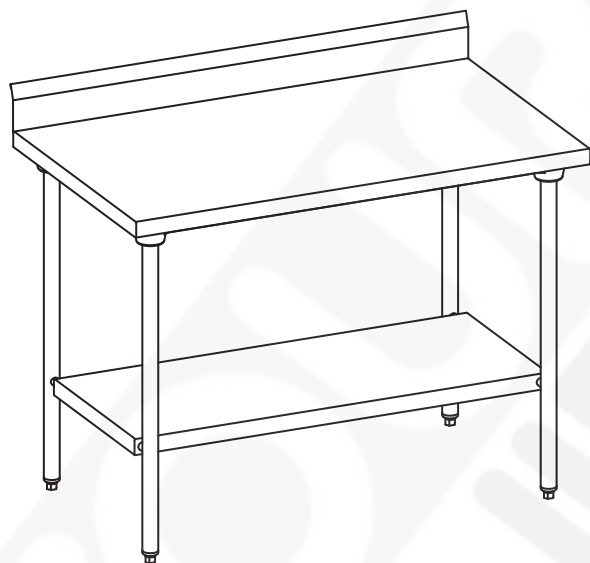

# TABLES CHR

**Caractéristiques générales :**

- Construction en acier inoxydable alimentaire.
- Plan de travail épaisseur 12/10e mm doublé par panneau stratifié hydrofuge, et renforcé par un cadre en profilé alu.
- Dossieret hauteur 100 mm.
- Piètement en tube en acier inoxydable alimentaire, Ø38 mm avec vérins réglables.
- Généralisation des plis écrasés sur le plan de travail, le dossieret, l'étagère.
- Montage très rapide par emboîtement autobloquant.
- Livraison à plat sous carton.

**Option :** tiroir à façade en acier inoxydable alimentaire + bac polypropylène, réf. 503 520

Longueurs ( en mm )	centrales	poids (en kg)	à dossieret	poids (en kg)
1000	503 202	20,5	503 222	20,9
1200	503 203	25,4	503 223	25,8
1400	503 204	27,3	503 224	27,8
1600	503 206	29,3	503 226	29,9
1800	503 207	31,6	503 227	32,2
2000	503 209	34,3	503 229	35

**Table avec étagère :**

- Etagère à bords tombés de 40 mm.

Longueurs ( en mm )	centrale avec étagère	poids (en kg)	à dossieret avec étagère	poids (en kg)
1000	503 242	25	503 262	25,3
1200	503 243	30,7	503 263	31,2
1400	503 244	33,6	503 264	34,2
1600	503 246	36,5	503 266	37,1
1800	503 247	39,7	503 267	40,4
2000	503 249	43,3	503 269	44

**Table du chef à dossieret :**

- Bac embouti 400 x 400 x 250 mm disposé à gauche, avec bonde et tube surverse.
- Robinetterie mélangeuse réf. 230 300

		Longueurs ( en mm )	à dossieret	poids (en kg)	à dossieret avec étagère	poids (en kg)
sans robinet	bac à gauche	1200	503 283	28,2	503 303	33,6
		1400	503 284	30,2	503 304	36,5
		1600	503 286	32,2	503 306	39,5
	bac à droite	1200	503 323	28,2	503 343	33,6
		1400	503 324	30,2	503 344	36,5
		1600	503 326	32,2	503 346	39,5
avec robinet	bac à gauche	1200	503 293	29,3	503 313	34,9
		1400	503 294	31,4	503 314	37,8
		1600	503 296	33,4	503 316	40,8
	bac à droite	1200	503 333	29,3	503 353	34,9
		1400	503 334	31,4	503 354	37,8
		1600	503 336	33,4	503 356	40,8