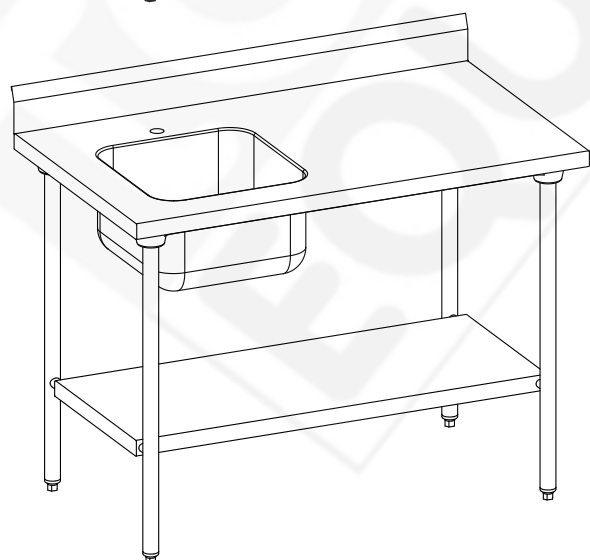

# TABLES CHR

**Caractéristiques générales :**

- Construction en acier inoxydable alimentaire.
- Plan de travail épaisseur 12/10e mm doublé par panneau stratifié hydrofuge, et renforcé par un cadre en profilé alu.
- Dossieret hauteur 100 mm.
- Piètement en tube en acier inoxydable alimentaire, Ø38 mm avec vérins réglables.
- Généralisation des plis écrasés sur le plan de travail, le dossieret, l'étagère.
- Montage très rapide par emboîtement autobloquant.
- Livraison à plat sous carton.

**Option :** tiroir à façade en acier inoxydable alimentaire + bac polypropylène, réf. 503 520

Longueurs ( en mm )	centrales	poids (en kg)	à dossieret	poids (en kg)
1000	503 202	20,5	503 222	20,9
1200	503 203	25,4	503 223	25,8
1400	503 204	27,3	503 224	27,8
1600	503 206	29,3	503 226	29,9
1800	503 207	31,6	503 227	32,2
2000	503 209	34,3	503 229	35

**Table avec étagère :**

- Etagère à bords tombés de 40 mm.

Longueurs ( en mm )	centrale avec étagère	poids (en kg)	à dossieret avec étagère	poids (en kg)
1000	503 242	25	503 262	25,3
1200	503 243	30,7	503 263	31,2
1400	503 244	33,6	503 264	34,2
1600	503 246	36,5	503 266	37,1
1800	503 247	39,7	503 267	40,4
2000	503 249	43,3	503 269	44

**Table du chef à dossieret :**

- Bac embouti 400 x 400 x 250 mm disposé à gauche, avec bonde et tube surverse.
- Robinetterie mélangeuse réf. 230 300

		Longueurs ( en mm )	à dossieret	poids (en kg)	à dossieret avec étagère	poids (en kg)
sans robinet	bac à gauche	1200	503 283	28,2	503 303	33,6
		1400	503 284	30,2	503 304	36,5
		1600	503 286	32,2	503 306	39,5
	bac à droite	1200	503 323	28,2	503 343	33,6
		1400	503 324	30,2	503 344	36,5
		1600	503 326	32,2	503 346	39,5
avec robinet	bac à gauche	1200	503 293	29,3	503 313	34,9
		1400	503 294	31,4	503 314	37,8
		1600	503 296	33,4	503 316	40,8
	bac à droite	1200	503 333	29,3	503 353	34,9
		1400	503 334	31,4	503 354	37,8
		1600	503 336	33,4	503 356	40,8