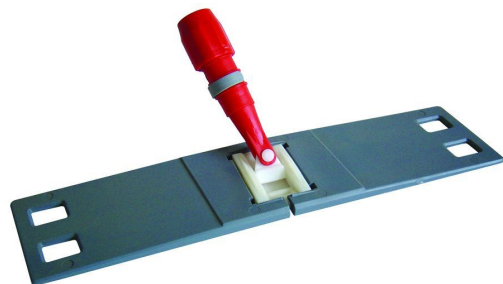

Support de lavage à plat pliable 46cm

Référence produit : 00Z488

Unité de facturation : Pièce

Unité de vente : A l'unité

**DESCRIPTIF**

S'utilise avec les franges à languette.

DONNEES LOGISTIQUES

EAN13	52671028	Colisage	25
Unité	1	Poids colisage	11 Kg
Poids	0.4 Kg	Volume colisage	55942 Cm ³
Volume	3208 Cm ³	Dimension colisage (LxIxh)	48.2 x 31.2 x 37.2 (Cm)
Dimension (LxIxh)	46.2 x 11.2 x 6.2 (Cm)	Palettisation	750 Pièce

CARACTERISTIQUES**Matière** Plastique**Type de support** Pliable