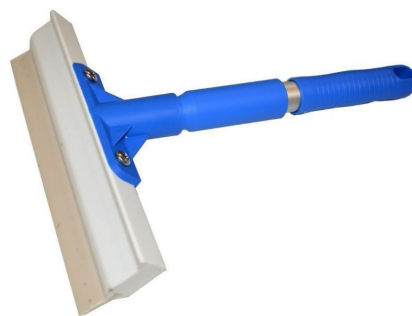

**Raclette de table / vitre alimentaire 25cm bleu**

Référence produit : 0A1690

Unité de facturation : Pièce

Unité de vente : A l'unité

**DONNEES LOGISTIQUES**

<b>EAN13</b>		<b>Colisage</b>	10
<b>Unité</b>	1	<b>Poids colisage</b>	4.1 Kg
<b>Poids</b>	0.355 Kg	<b>Volume colisage</b>	34007 Cm <sup>3</sup>
<b>Volume</b>	9075 Cm <sup>3</sup>	<b>Dimension colisage (LxIxh)</b>	62.2 x 40.5 x 13.5 (Cm)
<b>Dimension (LxIxh)</b>	25 x 11 x 33 (Cm)	<b>Palettisation</b>	440 Pièce

**CARACTERISTIQUES****Couleur** Bleu**Dimensions** 25cm**Matière support** ABS**Matière lame** Elastomère