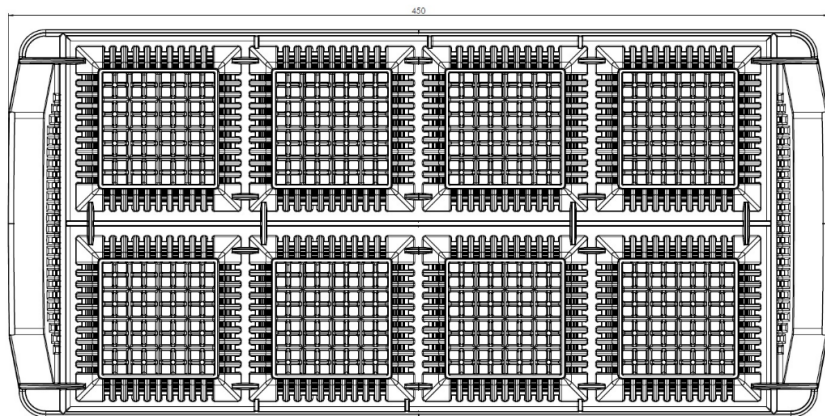

Ansicht von UNTEN