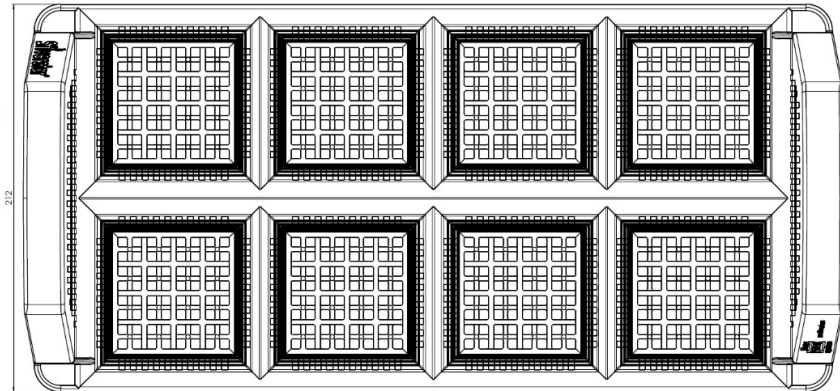

Ansicht von OBEN