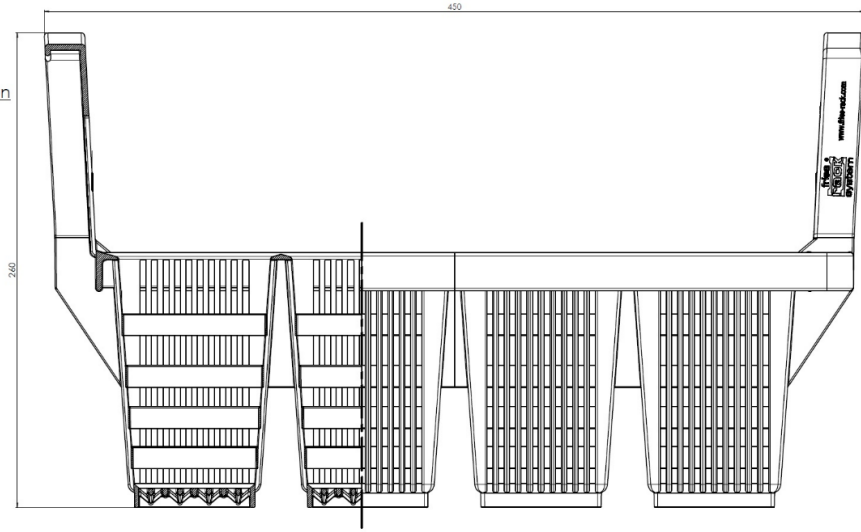

Ansicht von VORNE