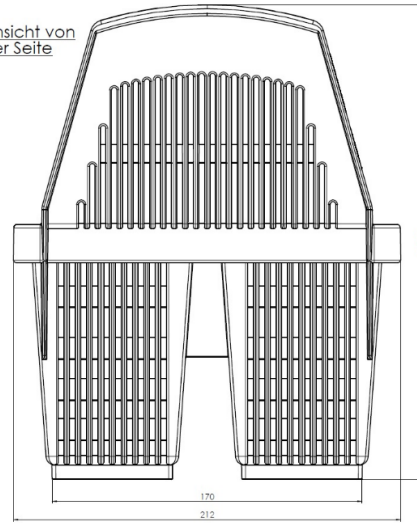

Ansicht von der Seite