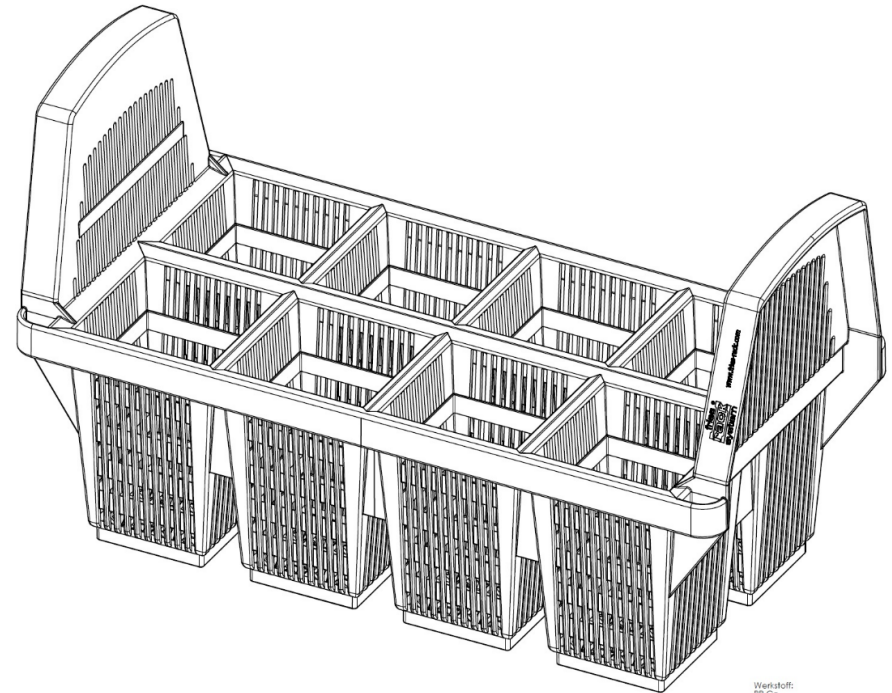

Ansicht von UNTEN