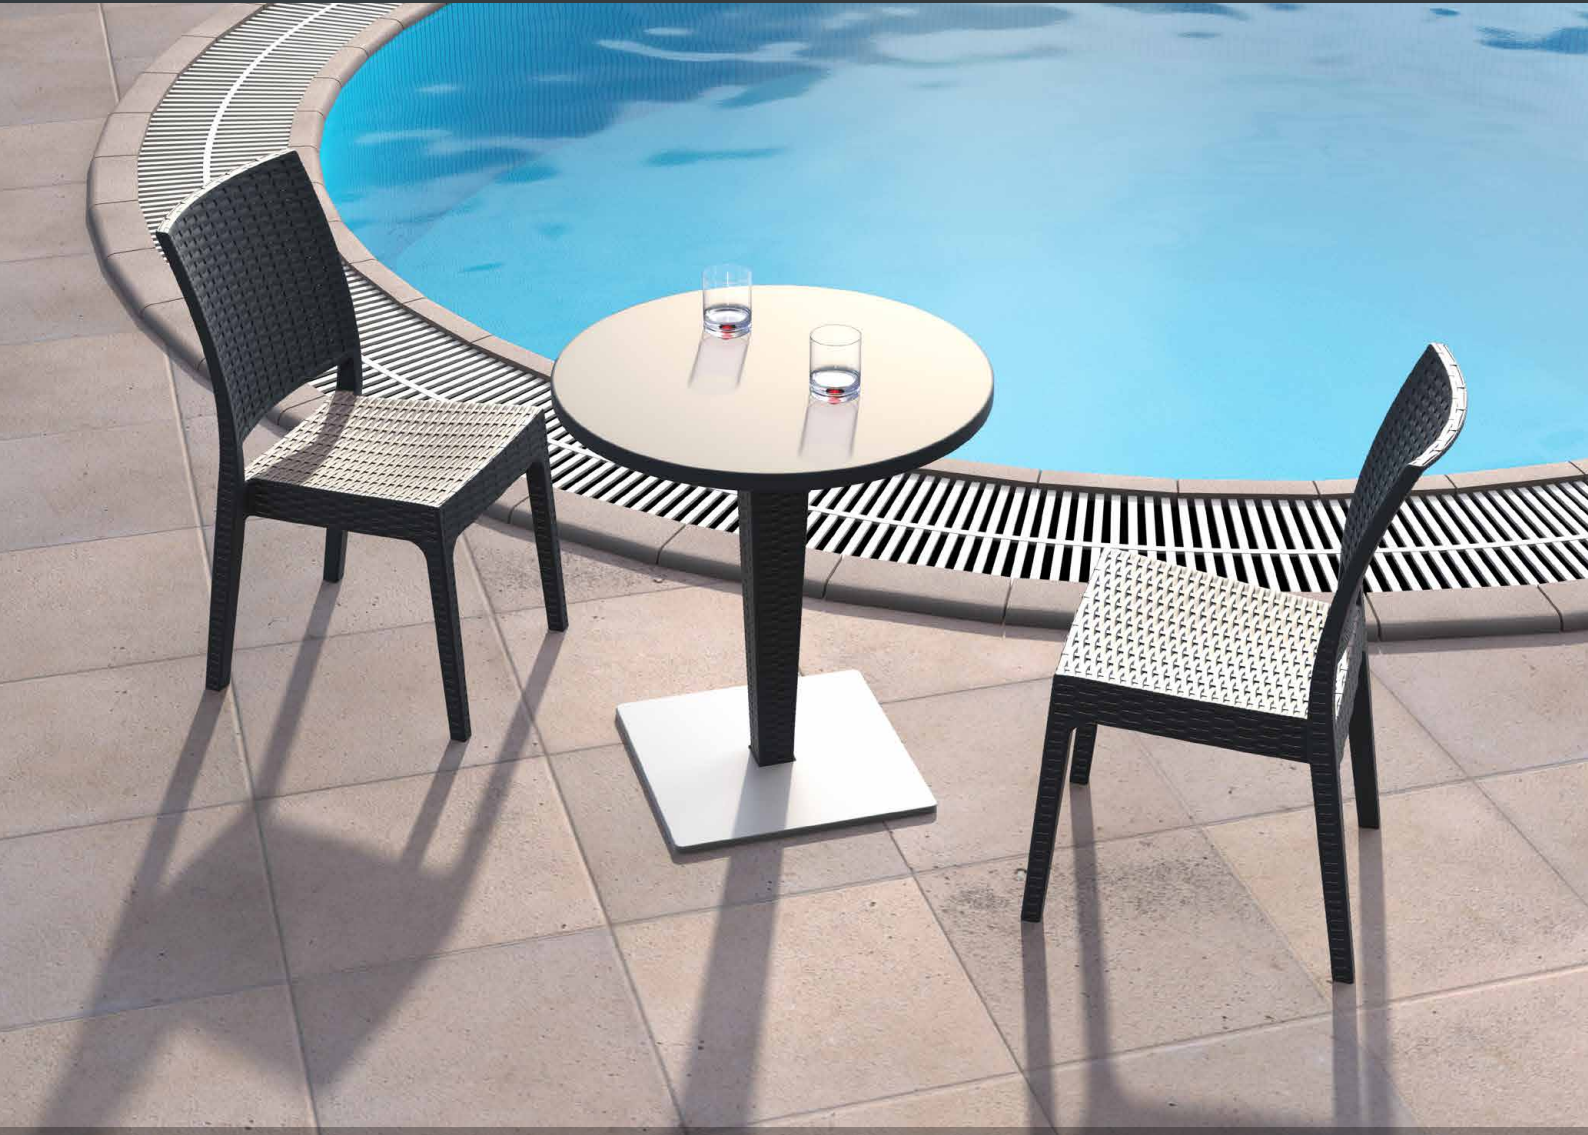

rattan | chair

Florida

www.siesta.com.tr

Siesta
exclusive

rattan | chair

Florida

Polipropilen ve cam elyaf karışımından mamul Florida sandalye, rattan efektli ve mat yüzeylidir. Tüm hava şartlarına uyumlu olup istiflenebilir. Kolay taşınabilirliği, kolay temizlenebilmesi, çürümeye, paslanmaya, UV katkısı sayesinde renk solmalarına uzak oluşu ile konfor ve şıklığı benimseyenler için vazgeçilmez bir üründür.

Florida chair is stackable and made of durable weather-resistant resin reinforced with glass fiber. Non-metallic frame will never unravel, rust or decay. It is UV protected which insures the colors will not fade. For indoor and outdoor use.