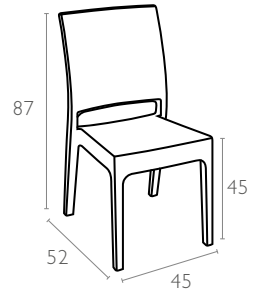

816 Florida

Renkler / Colors

Koyu Gri
Dark Grey

Kahverengi
Brown

Beyaz
White

teknik detaylar | technical sheet

816 Florida

Ürün ölçüleri (cm) ve ağırlığı (kg) / Dimensions in cm and weight in kg

En Width	Boy Height	Derinlik Depth	Birim Ağırlık Unit Weight
45	87	52	4

Ambalaj bilgileri / Information on packaging units

Plastik Palette (Adet) Pcs on Plastic Pallet	Ambalaj Ağırlığı (kg) Package Weight (kg)
16	69