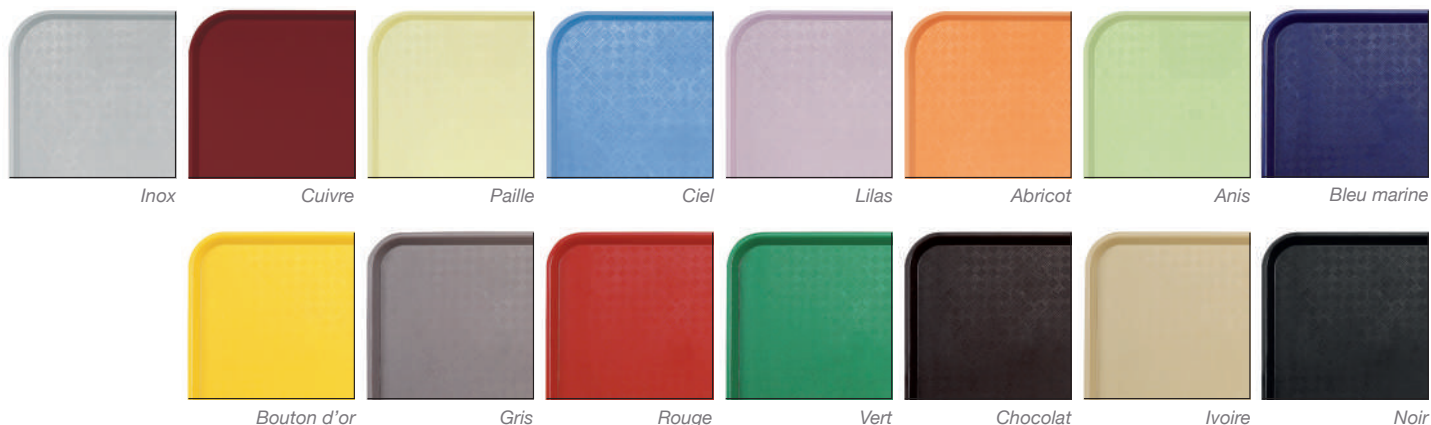

DÉCORS

46 x 36 cm ACER PP