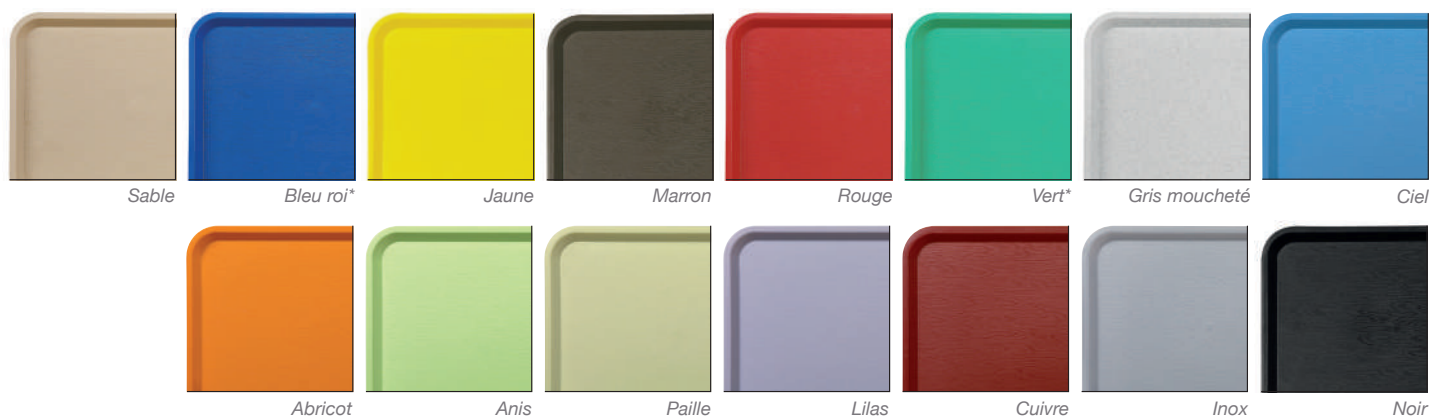

35 x 27 cm FAST FOOD

* Jusqu'à épuisement du stock.