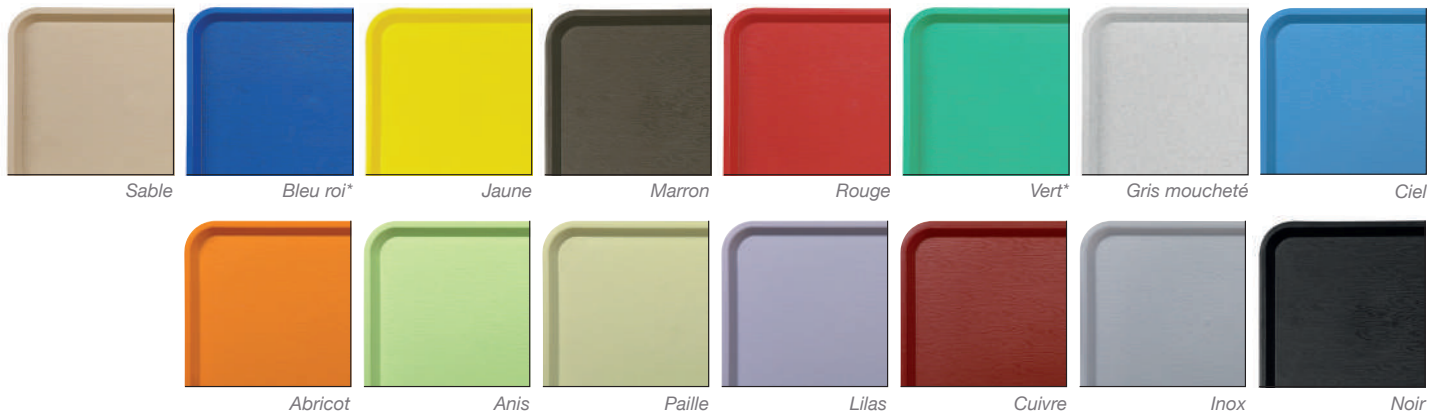

ACER PP

POLYPROPYLÈNE

Le rapport Qualité/Prix

L'Acer PP en polypropylène chargé assure une conformité aux normes alimentaires et une bonne rigidité. Il vous séduira par la richesse de sa palette de couleurs et son excellent rapport qualité/prix.

**Economique et solide,
le meilleur plateau polypropylène
du marché, disponible aussi
dans les couleurs tendance !**

MADE IN FRANCE

- Plateau en Polypropylène chargé.
- **Incassable.**
- Finition granitée sur le fond.
- **Bossages** de séchage.
- Ne retient ni tache, ni odeur.
- Apte au **contact alimentaire.**
- **Garantie lave-vaisselle 85°C.**
Seul plateau polypropylène garanti lave-vaisselle.

NOUVELLES COULEURS « TENDANCE »

DÉCORS

46 x 36 cm ACER PP

35 x 27 cm FAST FOOD

* Jusqu'à épuisement du stock.

60 x 40 cm MANUTENTION

Dimension exacte : 57,90 x 40,70 cm
Plateau identique à l'Acer PP