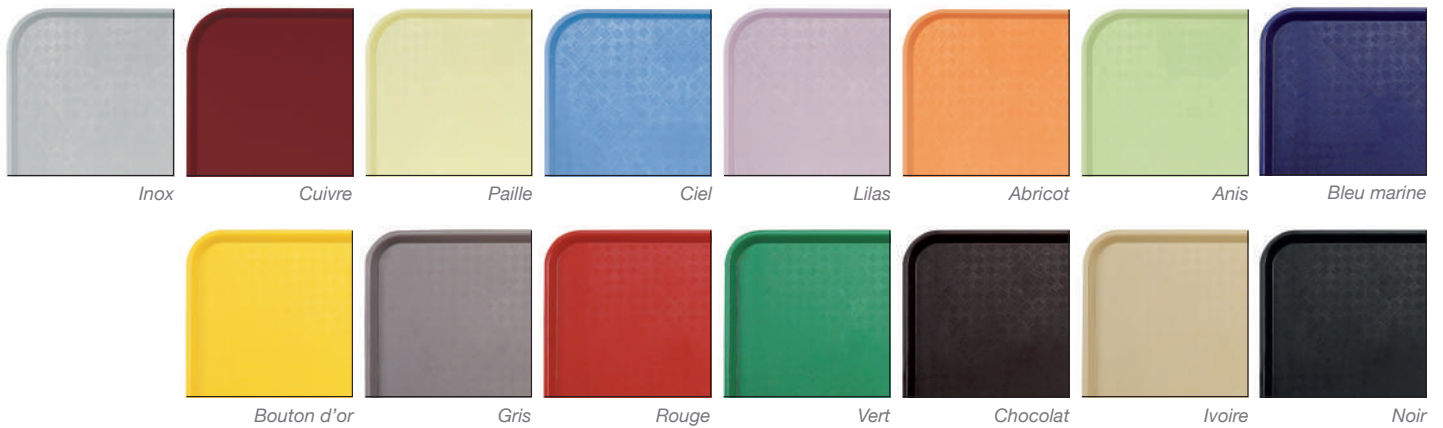

ACER PP

POLYPROPYLÈNE

Le rapport Qualité/Prix

L'Acer PP en polypropylène chargé assure une conformité aux normes alimentaires et une bonne rigidité. Il vous séduira par la richesse de sa palette de couleurs et son excellent rapport qualité/prix.

**Economique et solide,
le meilleur plateau polypropylène
du marché, disponible aussi
dans les couleurs tendance !**

MADE IN FRANCE

- Plateau en Polypropylène chargé.
- **Incassable.**
- Finition granitée sur le fond.
- **Bossages** de séchage.
- Ne retient ni tache, ni odeur.
- Apte au **contact alimentaire.**
- **Garantie lave-vaisselle 85°C.**
Seul plateau polypropylène garanti lave-vaisselle.

NOUVELLES COULEURS « TENDANCE »

DÉCORS

46 x 36 cm ACER PP

35 x 27 cm FAST FOOD

* Jusqu'à épuisement du stock.

60 x 40 cm MANUTENTION

Dimension exacte : 57,90 x 40,70 cm
Plateau identique à l'Acer PP