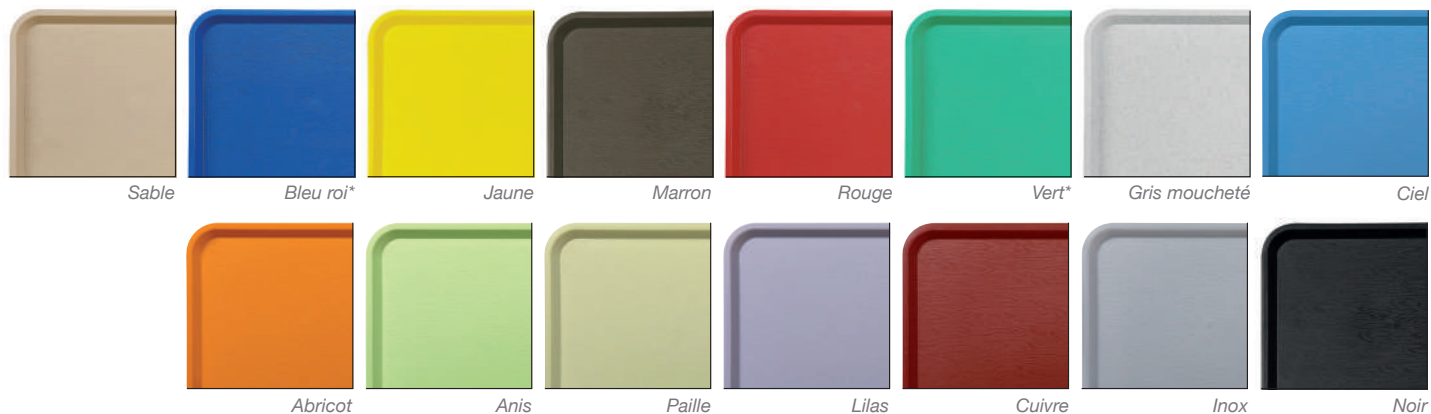

35 x 27 cm FAST FOOD

* Jusqu'à épuisement du stock.