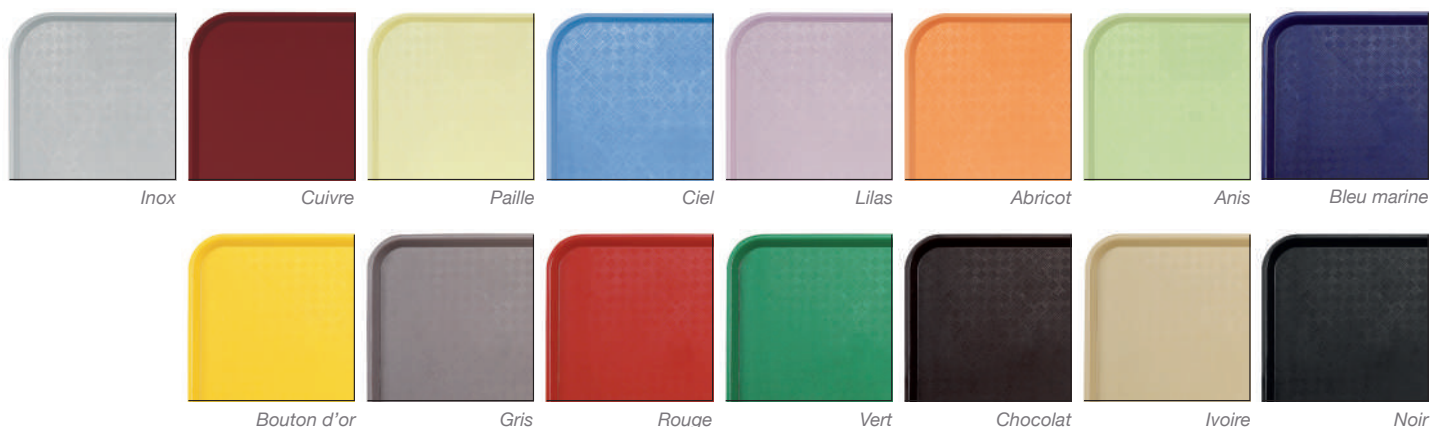

DÉCORS

46 x 36 cm ACER PP