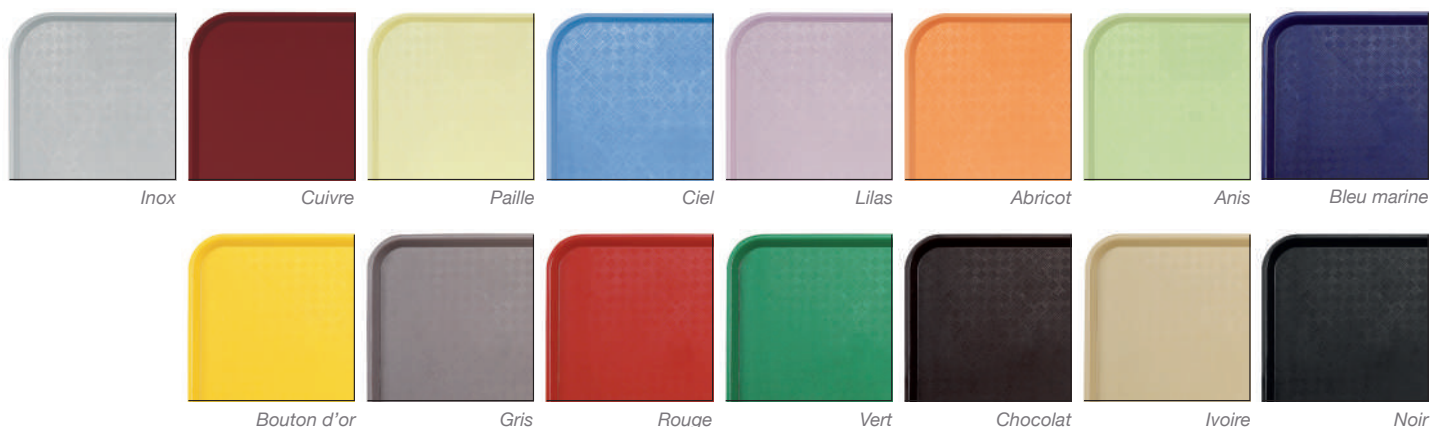

ACER PP

POLYPROPYLÈNE

Le rapport Qualité/Prix

L'Acer PP en polypropylène chargé assure une conformité aux normes alimentaires et une bonne rigidité. Il vous séduira par la richesse de sa palette de couleurs et son excellent rapport qualité/prix.

**Economique et solide,
le meilleur plateau polypropylène
du marché, disponible aussi
dans les couleurs tendance !**

MADE IN FRANCE

- Plateau en Polypropylène chargé.
- **Incassable.**
- Finition granitée sur le fond.
- **Bossages** de séchage.
- Ne retient ni tache, ni odeur.
- Apte au **contact alimentaire.**
- **Garantie lave-vaisselle 85°C.**
Seul plateau polypropylène garanti lave-vaisselle.

NOUVELLES COULEURS « TENDANCE »

DÉCORS

46 x 36 cm ACER PP

35 x 27 cm FAST FOOD

* Jusqu'à épaisseur du stock.

60 x 40 cm MANUTENTION

Dimension exacte : 57,90 x 40,70 cm
Plateau identique à l'Acer PP