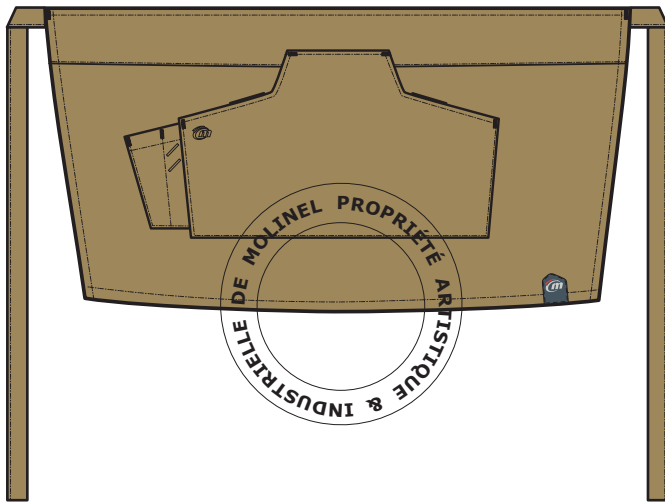

Tablier de Service NELL 45 - 4913 -

Marques et modèles déposés

4913 3281 279 Noir		4913 3972 307 Rayé noir/blc	
4913 3281 026 Gris		4913 3281 214 Vert	
4913 3281 006 Beige		4913 3281 237 Anis	
4913 3281 243 Moka		4913 3281 089 Melon	
4913 3281 241 Chocolat		4913 3281 112 Framboise	
4913 3281 116 Rouge vif		4913 4113 027 Gris anthracite	
4913 4113 123 Rouge rubis		4913 4113 160 Bleu denim	
4913 4113 144 Bleu touareg			

Document non contractuel, sous réserve d'erreurs ou d'omissions. Réserve de modifications - dans le but d'améliorer nos modèles, MOLINEL se réserve le droit de les modifier sans préavis. Les éléments techniques sont donnés à titre indicatif et ne peuvent être opposés. Toute reproduction totale ou partielle interdite. Tous droits réservés. MOLINEL.

DESCRIPTIF

- Tablier mixte comportant une grande poche ventrale et une poche double compartiment pour stylo, décapsuleur.
- Longueur 45 cm.
- Largeur 100 cm.

TISSUS

Tissu principal : Sergé 65% polyester, 35% coton, 215 gr/m², coloris noir, gris, beige, moka, chocolat, rayé noir et blanc, framboise.

Tissu principal : Sergé 65% polyester, 35% coton, 210 gr/m², coloris rouge vif, vert, anis et melon.

Tissu principal : Sergé 65% polyester, 35% coton, 195 gr/m², coloris rouge rubis, bleu touareg, gris anthracite et bleu denim.

MARQUAGE

Broderie «M» sur la poche, coloris ton/ton.

MONTAGES ET FINITIONS

- Piqûres de montage fil ton sur ton.

ENTRETIEN

Visa Marketing: