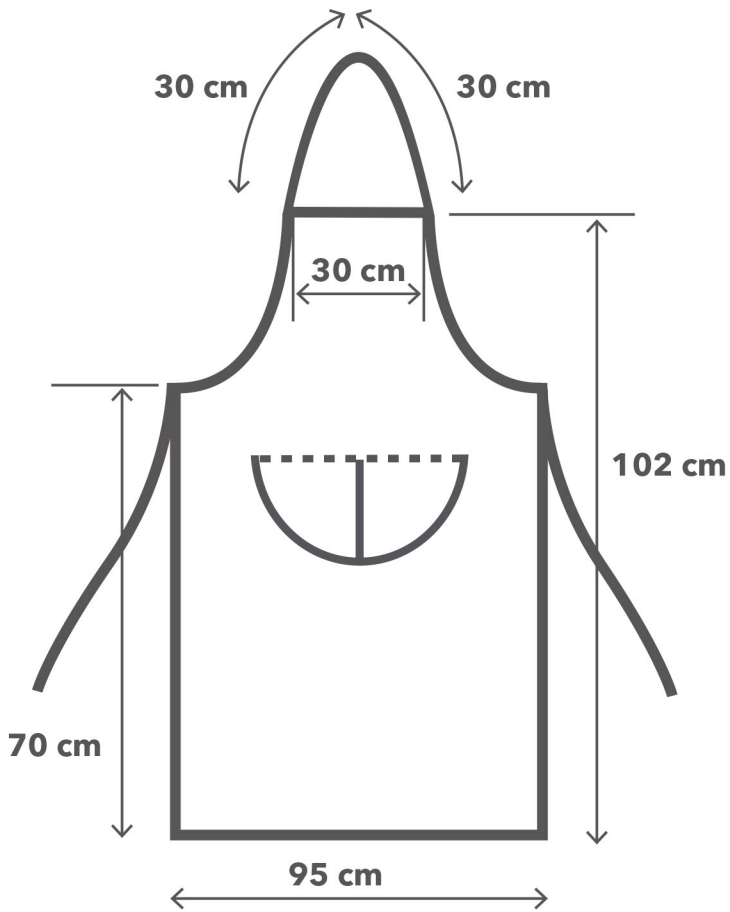

LE LINGE HÔTELIER

DEYEN

- DEPUIS 1887 -

TABLIER VALET AVEC POCHE

Caractéristiques techniques :

- Composition : 50 % coton - 50 % polyester
- Poids : 270 gr/m² env.
- Dimensions : Largeur 95 cm env.
Hauteur 102 cm env.
Bavette avec poche
Tresse polyester - Long. 1 m à la taille
- Chlorage : Oui
- Essorage : Oui
- Retrait : Chaîne : 10 % env. - Trame : 5 % env.