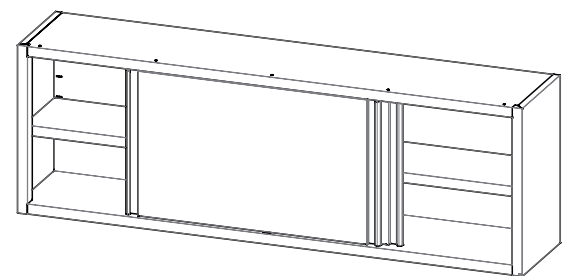

## ARMOIRE SUSPENDU AVEC PORTES COULISSANTES

- En acier inoxydable AISI 304 en profondeur de 400 mm, hauteur 660 et 1000 mm
- Avec barre de fixation
- Étagère réglable en hauteur avec bords pincés
- Avec portes doublées

VUE A-A

VUE B-B