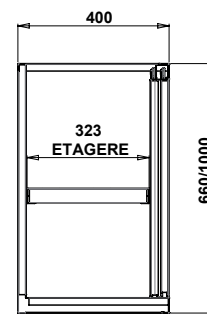

## ARMOIRE SUSPENDU AVEC PORTES COULISSANTES

- En acier inoxydable AISI 304 en profondeur de 400 mm, hauteur 660 et 1000 mm
- Avec barre de fixation
- Étagère réglable en hauteur avec bords pincés
- Avec portes doublées

VUE A-A

VUE B-B