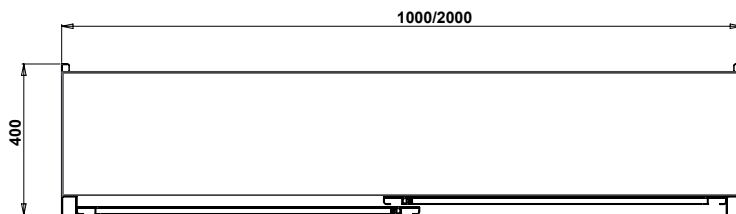

## ARMOIRE SUSPENDU AVEC PORTES COULISSANTES

- En acier inoxydable AISI 304 en profondeur de 400 mm, hauteur 660 et 1000 mm
- Avec barre de fixation
- Étagère réglable en hauteur avec bords pincés
- Avec portes doublées

VUE A-A

VUE B-B