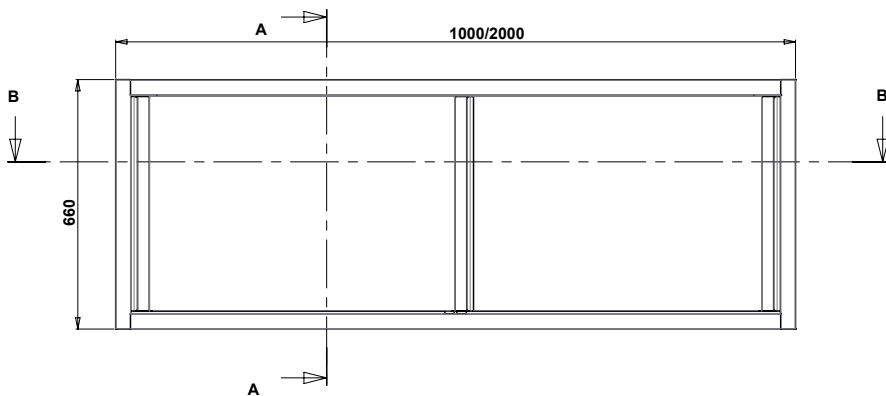

## ARMOIRE SUSPENDU AVEC PORTES COULISSANTES

- En acier inoxydable AISI 304 en profondeur de 400 mm, hauteur 660 et 1000 mm
- Avec barre de fixation
- Étagère réglable en hauteur avec bords pincés
- Avec portes doublées

VUE A-A

VUE B-B