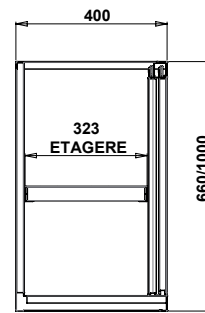

## ARMOIRE SUSPENDU AVEC PORTES COULISSANTES

- En acier inoxydable AISI 304 en profondeur de 400 mm, hauteur 660 et 1000 mm
- Avec barre de fixation
- Étagère réglable en hauteur avec bords pincés
- Avec portes doublées

VUE A-A

VUE B-B