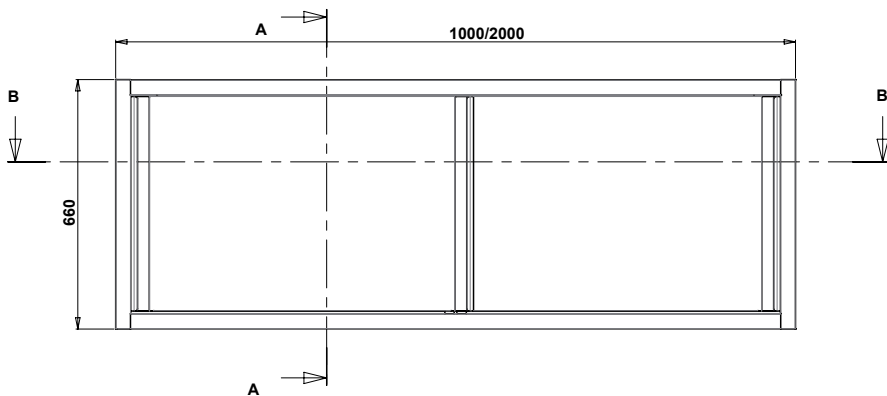

## ARMOIRE SUSPENDU AVEC PORTES COULISSANTES

- En acier inoxydable AISI 304 en profondeur de 400 mm, hauteur 660 et 1000 mm
- Avec barre de fixation
- Étagère réglable en hauteur avec bords pincés
- Avec portes doublées

VUE A-A

VUE B-B